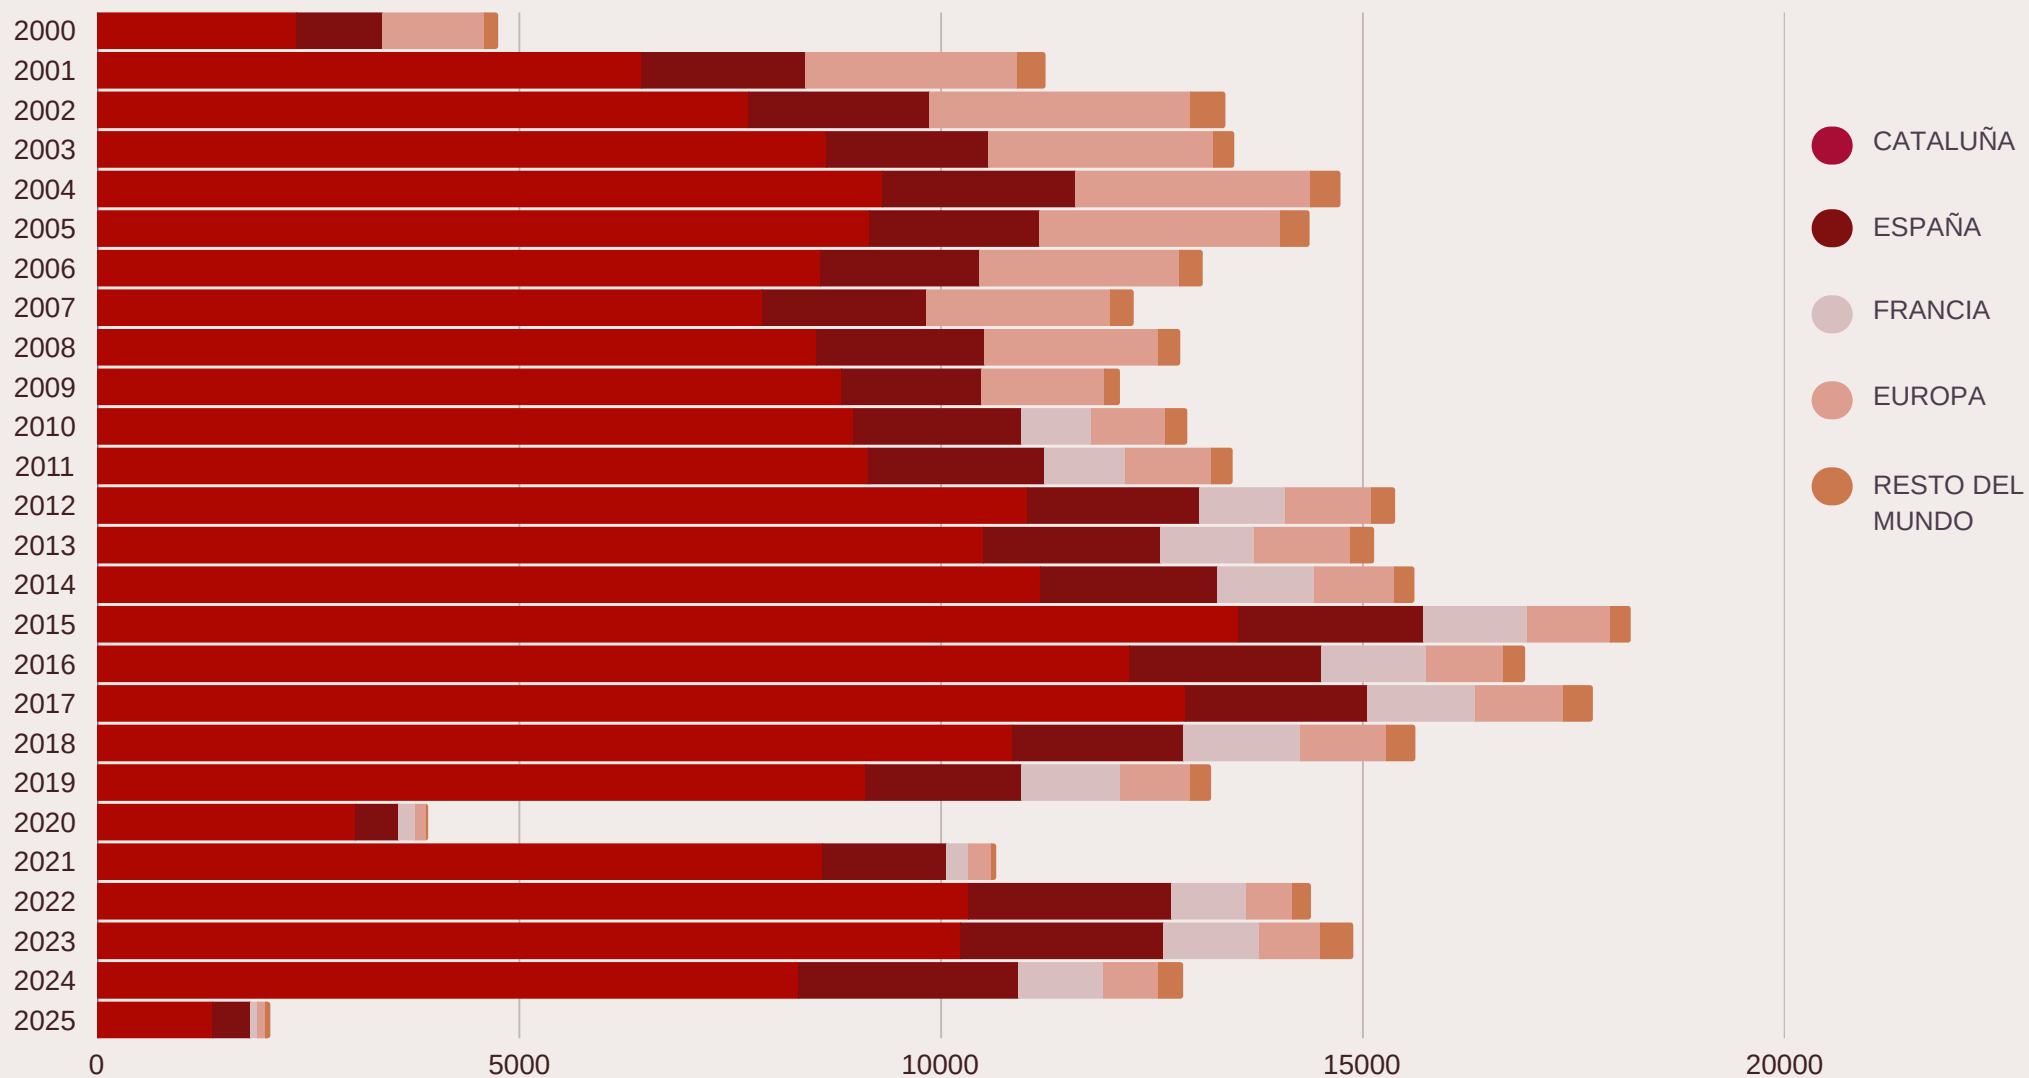

PROCEDENCIA ANUAL

2000-2025

NOTA

La Oficina de Turismo inició su actividad en mayo del 2000, con el registro de visitantes a partir del 1 de junio del mismo año.
Entre los años 2000 y 2009, los visitantes franceses se incluyeron dentro de la categoría de visitantes europeos.

PROCEDENCIA ANUAL

2000-2025

	2000	2001	2002	2003	2004	2005	2006	2007	2008	2009	2010	2011	2012	2013	2014	2015	2016	2017	2018	2019	2020	2021	2022	2023	2024	2025
CATALUÑA	2358	6446	7717	8640	9304	9153	8565	7878	8524	8816	8958	9142	11018	10504	11178	13528	12234	12895	10844	9108	3052	8595	10328	10253	8311	1358
ESPAÑA	1021	1941	2150	1916	2286	2018	1890	1951	1985	1667	1997	2079	2042	2095	2098	2196	2276	2161	2032	1843	520	1468	2399	2544	2611	452
FRANCIA	-	-	-	-	-	-	-	-	-	-	829	959	1027	1113	1153	1226	1244	1284	1387	1172	202	260	889	1189	999	83
EUROPA	1209	2523	3088	2673	2790	2855	2369	2183	2071	1451	872	1022	1011	1146	948	990	916	1038	1019	831	120	275	547	783	661	96
RESTO DEL MUNDO	161	328	415	246	354	342	277	271	255	186	262	254	284	275	234	235	253	348	340	246	25	55	221	286	287	59
TOTAL	4749	11238	13370	13475	14734	14368	13101	12383	12835	12120	13369	13456	15382	15133	15611	18165	16923	17728	15579	13200	3919	10653	14384	15056	12869	2048

NOTA

La Oficina de Turismo inició su actividad en mayo del 2000, con el registro de visitantes a partir del 1 de junio del mismo año.

Entre los años 2000 y 2009, los visitantes franceses se incluyeron dentro de la categoría de visitantes europeos.

PROCEDENCIA MENSUAL 2025

	CATALUÑA	ESPAÑA	FRANCIA	EUROPA	RESTO DEL MUNDO
ENERO	310	95	22	29	14
FEBRERO	372	125	23	23	25
MARZO	496	232	38	44	19
ABRIL					
MAYO					
JUNIO					
JULIO					
AGOSTO					
SEPTIEMBRE					
OCTUBRE					
NOVIEMBRE					
DICIEMBRE					
TOTAL	1358	452	83	96	59