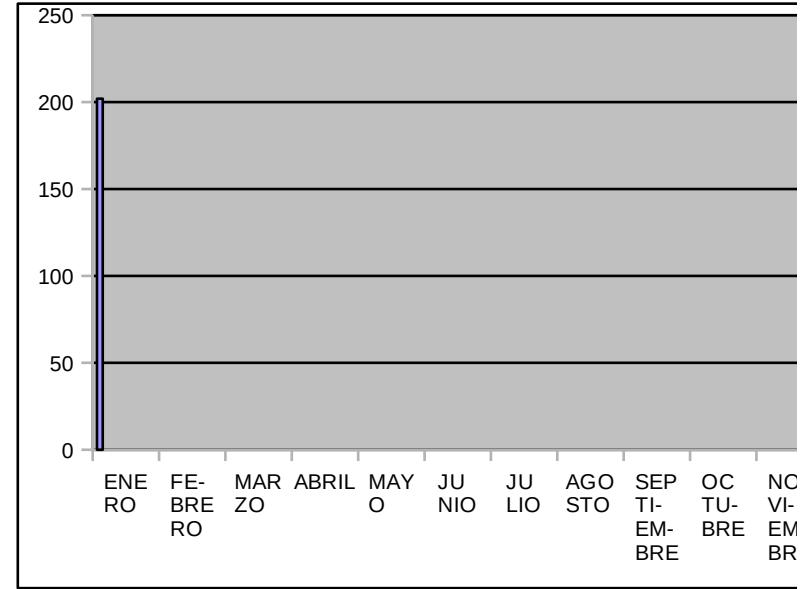

Procedencia de las consultas mensuales recibidas a la Oficina Municipal de Turismo de Montblanc

*** Las cifras hacen referencia a las consultas recibidas no al número de personas.

CATALANES

MES	2020	2021	2022	2023	2024	2025	2026	2027	2028	2029
ENERO	202									
FEBRERO										
MARZO										
ABRIL										
MAYO										
JUNIO										
JULIO										
AGOSTO										
SEPTIEMBRE										
OCTUBRE										
NOVIEMBRE										
DICIEMBRE										
TOTAL	202	0	0	0	0	0	0	0	0	0

ESPAÑÓLES

MES	2020	2021	2022	2023	2024	2025	2026	2027	2028	2029
ENERO	43									
FEBRERO										
MARZO										
ABRIL										
MAYO										
JUNIO										
JULIO										
AGOSTO										
SEPTIEMBRE										
OCTUBRE										
NOVIEMBRE										
DICIEMBRE										
TOTAL	43	0	0	0	0	0	0	0	0	0