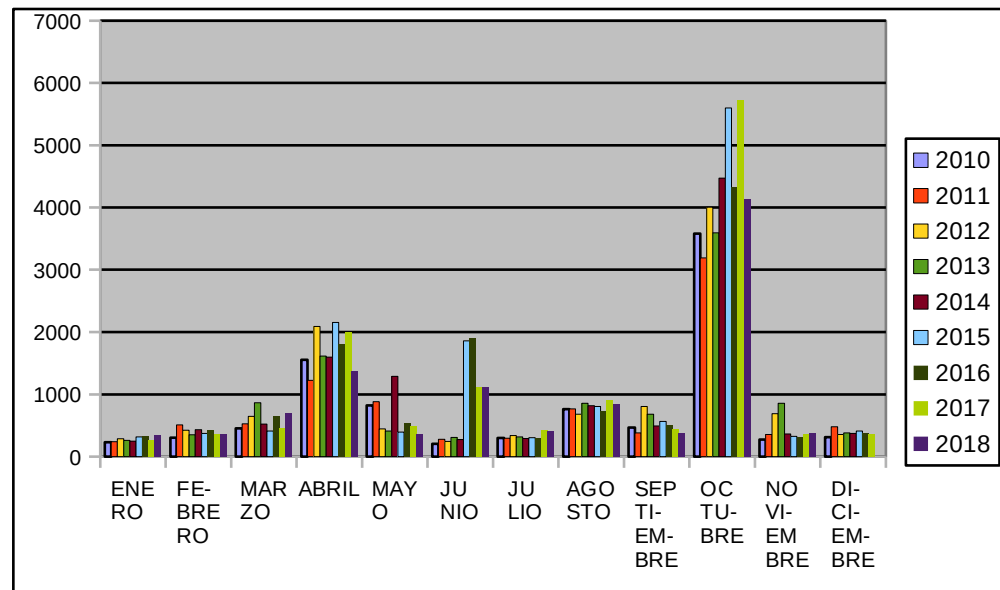

Procedencia de las consultas mensuales recibidas a la Oficina Municipal de Turismo de Montblanc

*** Las cifras hacen referencia a las consultas recibidas no al número de personas.

CATALANES

MES

	2010	2011	2012	2013	2014	2015	2016	2017	2018
ENERO	230	241	288	263	250	317	334	259	350
FEBRERO	303	512	425	351	432	372	435	353	353
MARZO	454	529	646	864	522	414	641	460	703
ABRIL	1554	1224	2092	1617	1600	2155	1810	2000	1371
MAYO	824	883	447	410	1289	396	540	487	363
JUNIO	206	279	242	307	273	1861	1909	1113	1110
JULIO	302	295	339	316	291	304	301	422	413
AGOSTO	765	767	682	858	820	805	733	911	848
SEPTIEMBRE	466	384	806	684	491	568	507	444	384
OCTUBRE	3583	3192	4006	3596	4474	5599	4334	5732	4137
NOVIEMBRE	276	357	690	855	366	325	311	357	377
DICIEMBRE	312	479	355	383	370	412	379	357	

TOTAL	9275	9142	11018	10504	11178	13528	12234	12895	10409
--------------	-------------	-------------	--------------	--------------	--------------	--------------	--------------	--------------	--------------

ESPAÑOLES

MES

	2010	2011	2012	2013	2014	2015	2016	2017	2018
ENERO	37	36	61	53	66	72	74	59	61
FEBRERO	66	121	89	81	87	69	87	76	69
MARZO	242	131	183	219	164	127	269	161	303
ABRIL	226	269	309	186	303	354	217	371	230
MAYO	143	160	139	137	184	107	151	134	95
JUNIO	121	96	119	122	110	136	169	127	110
JULIO	193	231	233	256	223	196	228	191	213
AGOSTO	455	435	378	452	449	448	438	466	377
SEPTIEMBRE	148	138	181	178	145	199	187	178	150
OCTUBRE	274	240	179	169	199	327	251	235	236
NOVIEMBRE	98	114	96	150	88	68	92	77	107
DICIEMBRE	92	108	75	92	80	93	113	86	