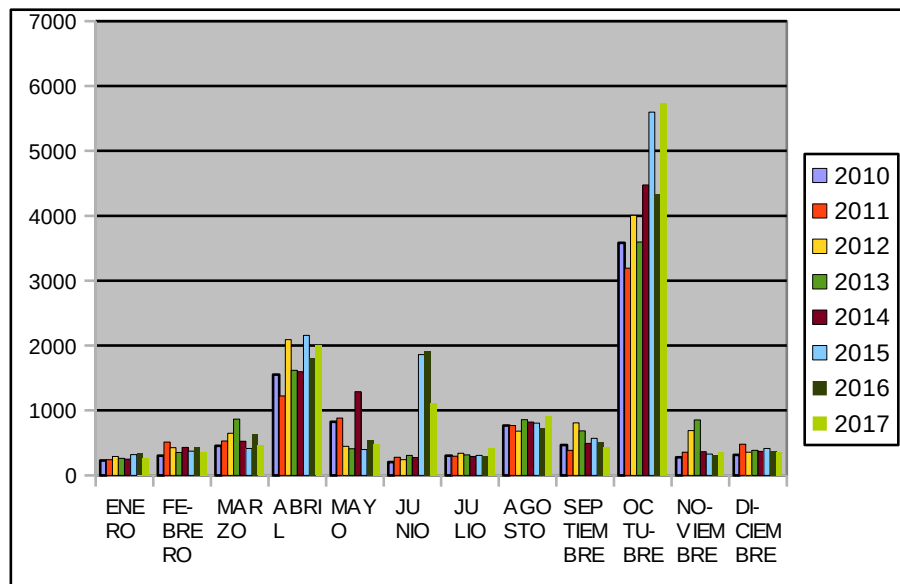

Procedencia de las consultas mensuales recibidas a la Oficina Municipal de Turismo de Montblanc

*** Las cifras hacen referencia a las consultas recibidas no al número de personas.

CATALANES

MES

	2010	2011	2012	2013	2014	2015	2016	2017
ENERO	230	241	288	263	250	317	334	259
FEBRERO	303	512	425	351	432	372	435	353
MARZO	454	529	646	864	522	414	641	460
ABRIL	1554	1224	2092	1617	1600	2155	1810	2000
MAYO	824	883	447	410	1289	396	540	487
JUNIO	206	279	242	307	273	1861	1909	1113
JULIO	302	295	339	316	291	304	301	422
AGOSTO	765	767	682	858	820	805	733	911
SEPTIEMBRE	466	384	806	684	491	568	507	444
OCTUBRE	3583	3192	4006	3596	4474	5599	4334	5732
NOVIEMBRE	276	357	690	855	366	325	311	357
DICIEMBRE	312	479	355	383	370	412	379	357

TOTAL	9275	9142	11018	10504	11178	13528	12234	12895