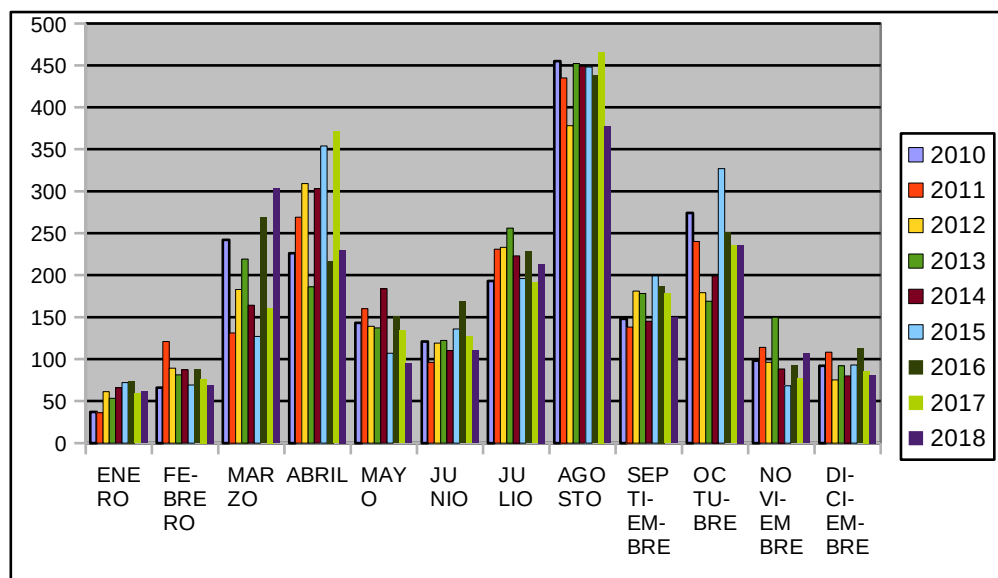

Procedencia de las consultas mensuales recibidas a la Oficina Municipal de Turismo de Montblanc

*** Las cifras hacen referencia a las consultas recibidas no al número de personas.

CATALANES

MES

MES	2010	2011	2012	2013	2014	2015	2016	2017	2018
ENERO	230	241	288	263	250	317	334	259	350
FEBRERO	303	512	425	351	432	372	435	353	353
MARZO	454	529	646	864	522	414	641	460	703
ABRIL	1554	1224	2092	1617	1600	2155	1810	2000	1371
MAYO	824	883	447	410	1289	396	540	487	363
JUNIO	206	279	242	307	273	1861	1909	1113	1110
JULIO	302	295	339	316	291	304	301	422	413
AGOSTO	765	767	682	858	820	805	733	911	848
SEPTIEMBRE	466	384	806	684	491	568	507	444	384
OCTUBRE	3583	3192	4006	3596	4474	5599	4334	5732	4137
NOVIEMBRE	276	357	690	855	366	325	311	357	377
DICIEMBRE	312	479	355	383	370	412	379	357	435

TOTAL	9275	9142	11018	10504	11178	13528	12234	12895	10844
--------------	-------------	-------------	--------------	--------------	--------------	--------------	--------------	--------------	--------------

ESPAÑOLES

MES

MES	2010	2011	2012	2013	2014	2015	2016	2017	2018
ENERO	37	36	61	53	66	72	74	59	61
FEBRERO	66	121	89	81	87	69	87	76	69
MARZO	242	131	183	219	164	127	269	161	303
ABRIL	226	269	309	186	303	354	217	371	230
MAYO	143	160	139	137	184	107	151	134	95
JUNIO	121	96	119	122	110	136	169	127	110
JULIO	193	231	233	256	223	196	228	191	213
AGOSTO	455	435	378	452	449	448	438	466	377
SEPTIEMBRE	148	138	181	178	145	199	187	178	150
OCTUBRE	274	240	179	169	199	327	251	235	236
NOVIEMBRE	98	114	96	150	88	68	92	77	107
DICIEMBRE	92	108	75	92	80	93	113	86	81

TOTAL	2095	2079	2042	2095	2098	2196	2276	2161	2032
--------------	-------------	-------------	-------------	-------------	-------------	-------------	-------------	-------------	-------------

EUROPEOS

MES