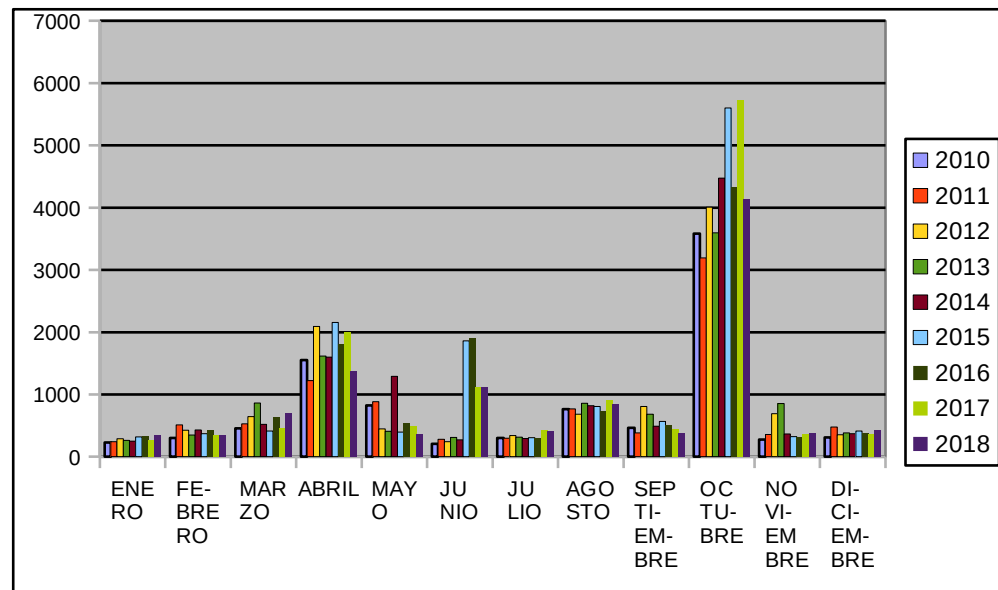

Procedencia de las consultas mensuales recibidas a la Oficina Municipal de Turismo de Montblanc

*** Las cifras hacen referencia a las consultas recibidas no al número de personas.

CATALANES

MES

MES	2010	2011	2012	2013	2014	2015	2016	2017	2018
ENERO	230	241	288	263	250	317	334	259	350
FEBRERO	303	512	425	351	432	372	435	353	353
MARZO	454	529	646	864	522	414	641	460	703
ABRIL	1554	1224	2092	1617	1600	2155	1810	2000	1371
MAYO	824	883	447	410	1289	396	540	487	363
JUNIO	206	279	242	307	273	1861	1909	1113	1110
JULIO	302	295	339	316	291	304	301	422	413
AGOSTO	765	767	682	858	820	805	733	911	848
SEPTIEMBRE	466	384	806	684	491	568	507	444	384
OCTUBRE	3583	3192	4006	3596	4474	5599	4334	5732	4137
NOVIEMBRE	276	357	690	855	366	325	311	357	377
DICIEMBRE	312	479	355	383	370	412	379	357	435

TOTAL	9275	9142	11018	10504	11178	13528	12234	12895	10844
--------------	-------------	-------------	--------------	--------------	--------------	--------------	--------------	--------------	--------------

ESPAÑOLES

MES

MES	2010	2011	2012	2013	2014	2015	2016	2017	2018
ENERO	37	36	61	53	66	72	74	59	61
FEBRERO	66	121	89	81	87	69	87	76	69
MARZO	242	131	183	219	164	127	269	161	303
ABRIL	226	269	309	186	303	354	217	371	230
MAYO	143	160	139	137	184	107	151	134	95
JUNIO	121	96	119	122	110	136	169	127	110
JULIO	193	231	233	256	223	196	228	191	213
AGOSTO	455	435	378	452	449	448	438	466	377
SEPTIEMBRE	148	138	181	178	145	199	187	178	150
OCTUBRE	274	240	179	169	199	327	251	235	236
NOVIEMBRE	98	114	96	150	88	68	92	77	107
DICIEMBRE	92	108	75	92	80	93	113	86	81