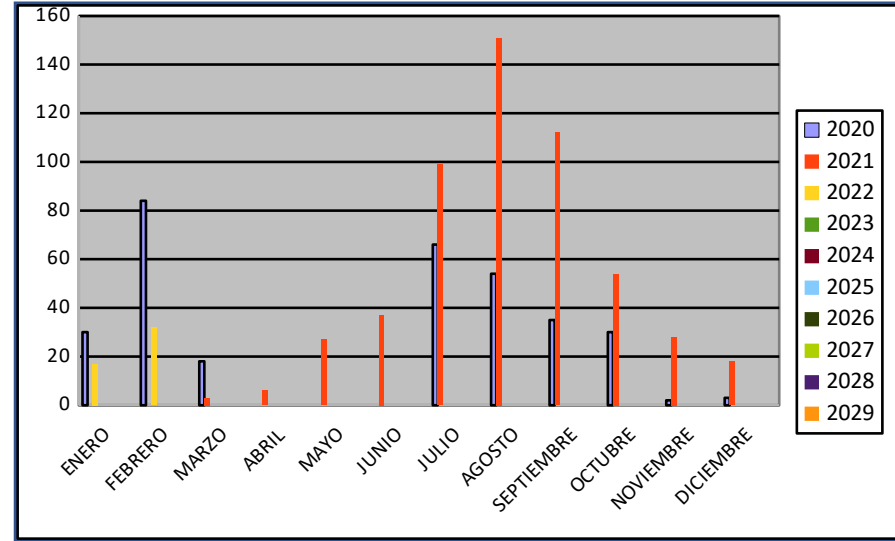

EUROPEOS

	2020	2021	2022	2023	2024	2025	2026	2027	2028	2029
ENERO	30	n/a	17							
FEBRERO	84	n/a	32							
MARZO	18	3								
ABRIL	n/a	6								
MAYO	n/a	27								
JUNIO	n/a	37								
JULIO	66	99								
AGOSTO	54	151								
SEPTIEMBRE	35	112								
OCTUBRE	30	54								
NOVIEMBRE	2	28								
DICIEMBRE	3	18								

TOTAL	322	535	49							
--------------	------------	------------	-----------	--	--	--	--	--	--	--

RESTO DEL MUNDO

	2020	2021	2022	2023	2024	2025	2026	2027	2028	2029
ENERO	6	n/a	9							
FEBRERO	7	n/a	3							
MARZO	3	1								
ABRIL	n/a	1								
MAYO	n/a	1								
JUNIO	n/a	2								
JULIO	4	8								
AGOSTO	2	12								
SEPTIEMBRE	1	11								
OCTUBRE	1	6								
NOVIEMBRE	1	4								
DICIEMBRE		9								