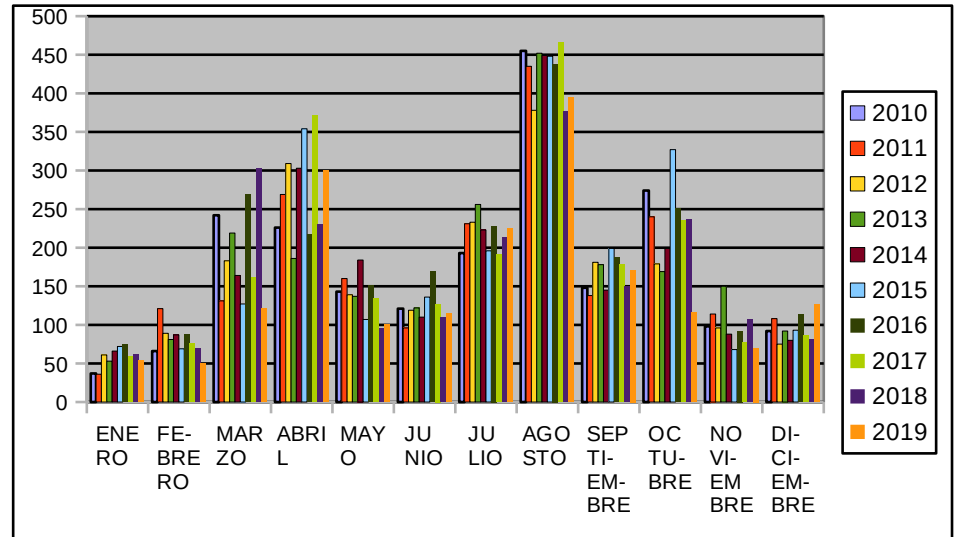

**Procedencia de las consultas mensuales recibidas a la Oficina Municipal de Turismo de Montblanc**

\*\*\* Las cifras hacen referencia a las consultas recibidas no al número de personas.

**CATALANES**

MES	2010	2011	2012	2013	2014	2015	2016	2017	2018	2019
ENERO	230	241	288	263	250	317	334	259	350	225
FEBRERO	303	512	425	351	432	372	435	353	353	288
MARZO	454	529	646	864	522	414	641	460	703	251
ABRIL	1554	1224	2092	1617	1600	2155	1810	2000	1371	1136
MAYO	824	883	447	410	1289	396	540	487	363	540
JUNIO	206	279	242	307	273	1861	1909	1113	1110	1189
JULIO	302	295	339	316	291	304	301	422	413	269
AGOSTO	765	767	682	858	820	805	733	911	848	775
SEPTIEMBRE	466	384	806	684	491	568	507	444	384	700
OCTUBRE	3583	3192	4006	3596	4474	5599	4334	5732	4137	2982
NOVIEMBRE	276	357	690	855	366	325	311	357	377	275
DICIEMBRE	312	479	355	383	370	412	379	357	435	478
<b>TOTAL</b>	<b>9275</b>	<b>9142</b>	<b>11018</b>	<b>10504</b>	<b>11178</b>	<b>13528</b>	<b>12234</b>	<b>12895</b>	<b>10844</b>	<b>9108</b>

**ESPAÑÓLES**

MES	2010	2011	2012	2013	2014	2015	2016	2017	2018	2019
ENERO	37	36	61	53	66	72	74	59	61	54
FEBRERO	66	121	89	81	87	69	87	76	69	50
MARZO	242	131	183	219	164	127	269	161	303	121
ABRIL	226	269	309	186	303	354	217	371	230	300
MAYO	143	160	139	137	184	107	151	134	95	100
JUNIO	121	96	119	122	110	136	169	127	110	115
JULIO	193	231	233	256	223	196	228	191	213	225
AGOSTO	455	435	378	452	449	448	438	466	377	395
SEPTIEMBRE	148	138	181	178	145	199	187	178	150	171
OCTUBRE	274	240	179	169	199	327	251	235	236	116
NOVIEMBRE	98	114	96	150	88	68	92	77	107	70
DICIEMBRE	92	108	75	92	80	93	113	86	81	126
<b>TOTAL</b>	<b>2095</b>	<b>2079</b>	<b>2042</b>	<b>2095</b>	<b>2098</b>	<b>2196</b>	<b>2276</b>	<b>2161</b>	<b>2032</b>	<b>1843</b>