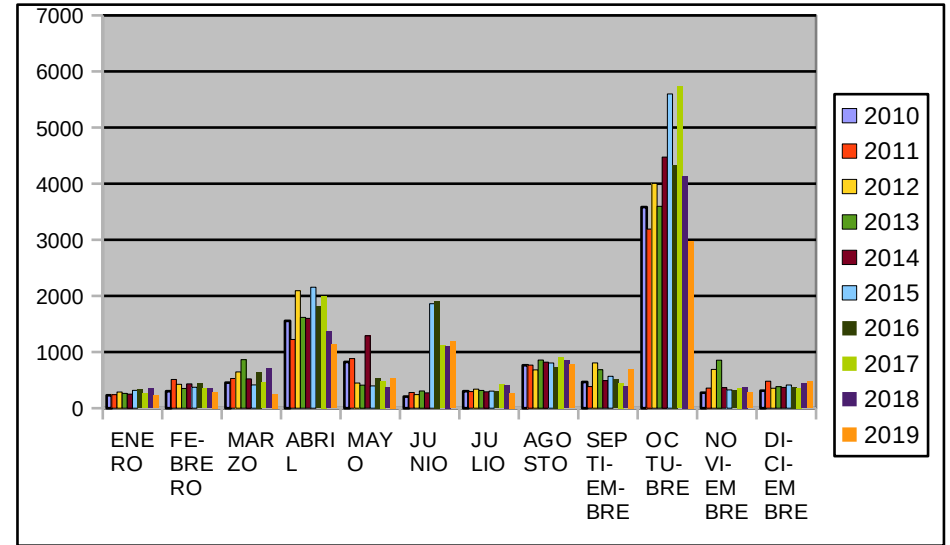

**Procedencia de las consultas mensuales recibidas a la Oficina Municipal de Turismo de Montblanc**

\*\*\* Las cifras hacen referencia a las consultas recibidas no al número de personas.

**CATALANES**

MES	2010	2011	2012	2013	2014	2015	2016	2017	2018	2019
ENERO	230	241	288	263	250	317	334	259	350	225
FEBRERO	303	512	425	351	432	372	435	353	353	288
MARZO	454	529	646	864	522	414	641	460	703	251
ABRIL	1554	1224	2092	1617	1600	2155	1810	2000	1371	1136
MAYO	824	883	447	410	1289	396	540	487	363	540
JUNIO	206	279	242	307	273	1861	1909	1113	1110	1189
JULIO	302	295	339	316	291	304	301	422	413	269
AGOSTO	765	767	682	858	820	805	733	911	848	775
SEPTIEMBRE	466	384	806	684	491	568	507	444	384	700
OCTUBRE	3583	3192	4006	3596	4474	5599	4334	5732	4137	2982
NOVIEMBRE	276	357	690	855	366	325	311	357	377	275
DICIEMBRE	312	479	355	383	370	412	379	357	435	478
<b>TOTAL</b>	<b>9275</b>	<b>9142</b>	<b>11018</b>	<b>10504</b>	<b>11178</b>	<b>13528</b>	<b>12234</b>	<b>12895</b>	<b>10844</b>	<b>9108</b>

**ESPAÑÓLES**

MES	2010	2011	2012	2013	2014	2015	2016	2017	2018	2019
ENERO	37	36	61	53	66	72	74	59	61	54
FEBRERO	66	121	89	81	87	69	87	76	69	50
MARZO	242	131	183	219	164	127	269	161	303	121
ABRIL	226	269	309	186	303	354	217	371	230	300
MAYO	143	160	139	137	184	107	151	134	95	100
JUNIO	121	96	119	122	110	136	169	127	110	115
JULIO	193	231	233	256	223	196	228	191	213	225
AGOSTO	455	435	378	452	449	448	438	466	377	395
SEPTIEMBRE	148	138	181	178	145	199	187	178	150	171
OCTUBRE	274	240	179	169	199	327	251	235	236	116
NOVIEMBRE	98	114	96	150	88	68	92	77	107	70
DICIEMBRE	92	108	75	92	80	93	113	86	81	126
<b>TOTAL</b>	<b>2095</b>	<b>2079</b>	<b>2042</b>	<b>2095</b>	<b>2098</b>	<b>2196</b>	<b>2276</b>	<b>2161</b>	<b>2032</b>	<b>1843</b>