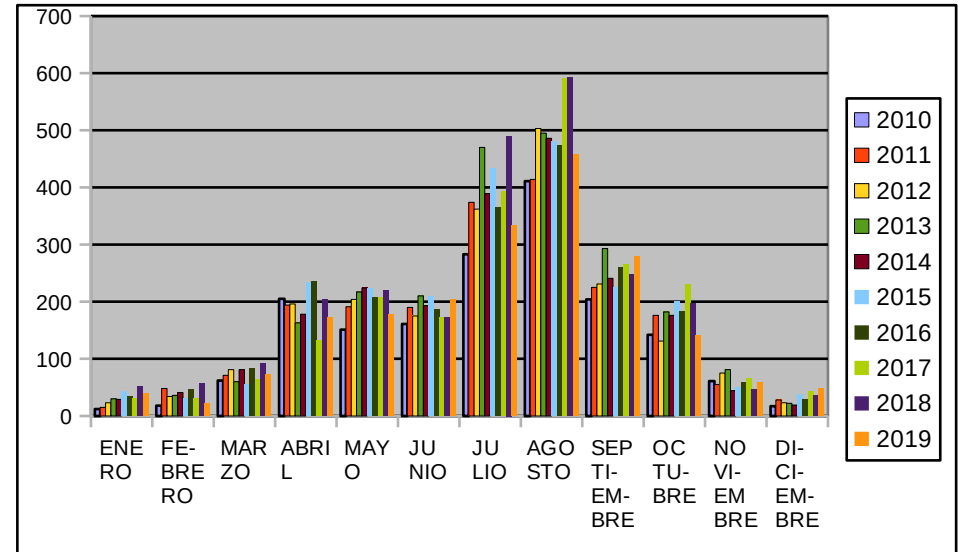

EUROPEOS

MES	2010	2011	2012	2013	2014	2015	2016	2017	2018	2019
ENERO	12	15	23	30	29	42	34	30	51	40
FEBRERO	18	48	34	36	41	30	46	31	56	21
MARZO	62	71	81	60	81	55	83	64	91	73
ABRIL	205	194	196	163	178	234	236	132	203	172
MAYO	151	191	204	217	224	223	208	207	220	177
JUNIO	161	190	175	210	193	209	186	173	173	203
JULIO	283	374	362	470	389	433	365	392	490	334
AGOSTO	411	414	503	495	486	480	473	590	592	457
SEPTIEMBRE	204	225	231	293	241	224	259	265	248	279
OCTUBRE	142	176	131	182	176	200	183	230	197	141
NOVIEMBRE	61	55	75	81	44	49	58	66	47	58
DICIEMBRE	17	28	23	22	19	37	29	42	36	48
TOTAL	1727	1981	2038	2259	2101	2216	2160	2222	2404	2003