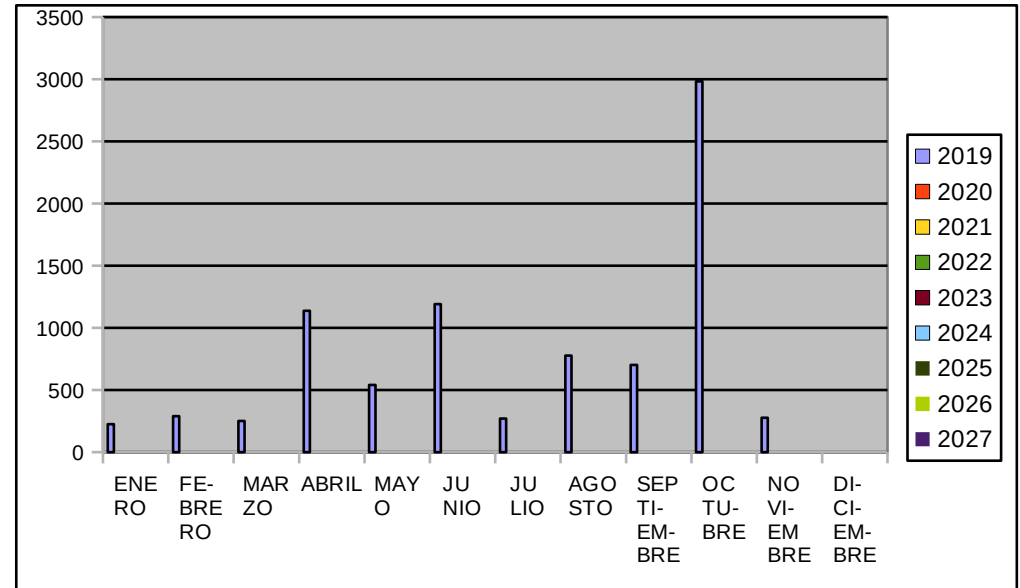

Procedencia de las consultas mensuales recibidas a la Oficina Municipal de Turismo de Montblanc

*** Las cifras hacen referencia a las consultas recibidas no al número de personas.

CATALANES

MES

	2019	2020	2021	2022	2023	2024	2025	2026	2027
ENERO	225								
FEBRERO	288								
MARZO	251								
ABRIL	1136								
MAYO	540								
JUNIO	1189								
JULIO	269								
AGOSTO	775								
SEPTIEMBRE	700								
OCTUBRE	2982								
NOVIEMBRE	275								
DICIEMBRE									

TOTAL	8630	0	0	0	0	0	0	0	0
--------------	-------------	----------	----------	----------	----------	----------	----------	----------	----------

ESPAÑOLES

MES

	2019	2020	2021	2022	2023	2024	2025	2026	2027
ENERO	54								
FEBRERO	50								
MARZO	121								
ABRIL	300								
MAYO	100								
JUNIO	115								
JULIO	225								
AGOSTO	395								
SEPTIEMBRE	171								
OCTUBRE	116								
NOVIEMBRE	70								
DICIEMBRE									

TOTAL	1717	0	0	0	0	0	0	0	0
--------------	-------------	----------	----------	----------	----------	----------	----------	----------	----------

EUROPEOS

MES

	2019	2020	2021	2022	2023	2024	2025	2026	2027
ENERO	40								
FEBRERO	21								
MARZO	73								
ABRIL	172								
MAYO	177								
JUNIO	203								
JULIO	334								
AGOSTO	457								
SEPTIEMBRE	279								
OCTUBRE	141								
NOVIEMBRE	58								
DICIEMBRE									
TOTAL	1955	0	0	0	0	0	0	0	0

RESTO DEL MUNDO

MES

	2019	2020	2021	2022	2023	2024	2025	2026	2027
ENERO	16								
FEBRERO	8								
MARZO	13								
ABRIL	27								
MAYO	29								
JUNIO	21								
JULIO	16								
AGOSTO	24								
SEPTIEMBRE	42								
OCTUBRE	32								
NOVIEMBRE	11								
DICIEMBRE									
TOTAL	239	0	0	0	0	0	0	0	0