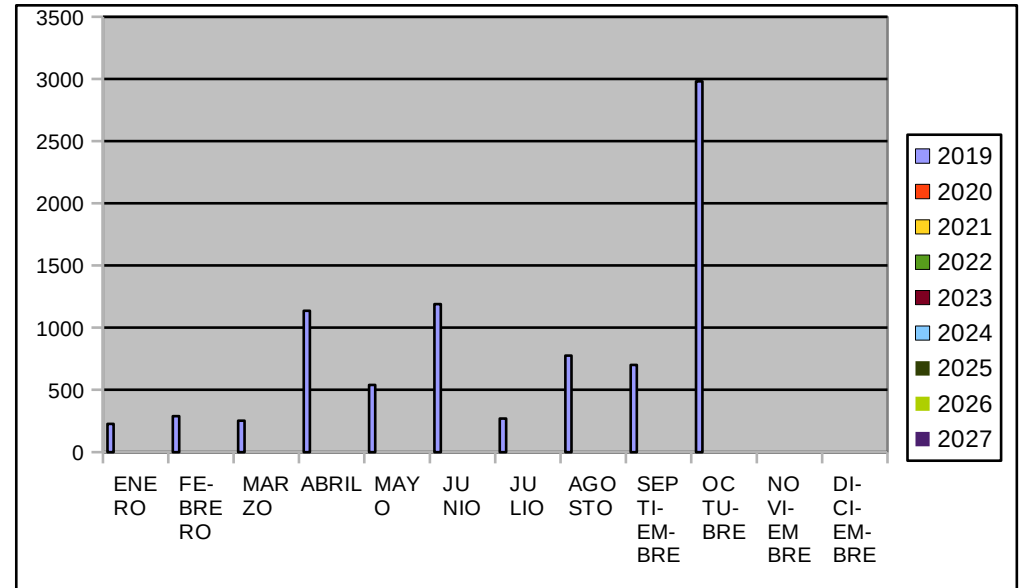

Procedencia de las consultas mensuales recibidas a la Oficina Municipal de Turismo de Montblanc

*** Las cifras hacen referencia a las consultas recibidas no al número de personas.

CATALANES

MES

	2019	2020	2021	2022	2023	2024	2025	2026	2027
ENERO	225								
FEBRERO	288								
MARZO	251								
ABRIL	1136								
MAYO	540								
JUNIO	1189								
JULIO	269								
AGOSTO	775								
SEPTIEMBRE	700								
OCTUBRE	2982								
NOVIEMBRE									
DICIEMBRE									

TOTAL	8355	0	0	0	0	0	0	0	0