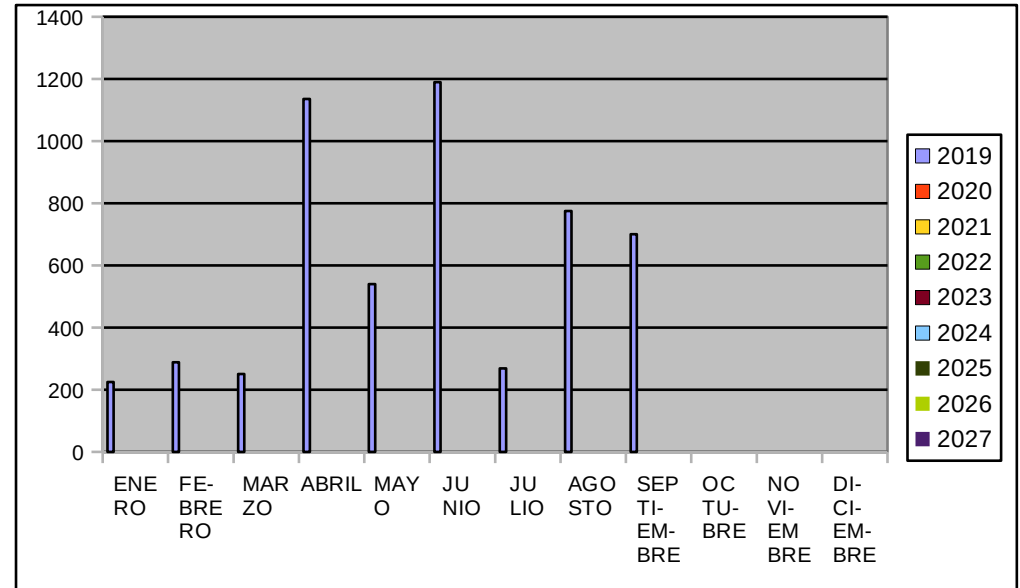

Procedencia de las consultas mensuales recibidas a la Oficina Municipal de Turismo de Montblanc

*** Las cifras hacen referencia a las consultas recibidas no al número de personas.

CATALANES

MES

	2019	2020	2021	2022	2023	2024	2025	2026	2027
ENERO	225								
FEBRERO	288								
MARZO	251								
ABRIL	1136								
MAYO	540								
JUNIO	1189								
JULIO	269								
AGOSTO	775								
SEPTIEMBRE	700								
OCTUBRE									
NOVIEMBRE									
DICIEMBRE									

TOTAL	5373	0	0	0	0	0	0	0	0