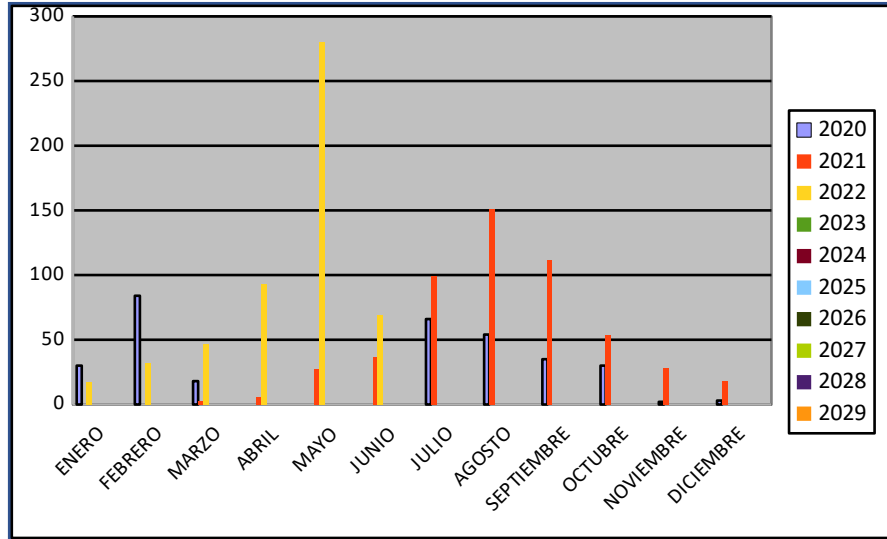

EUROPEOS

	2020	2021	2022	2023	2024	2025	2026	2027	2028	2029
ENERO	30	n/a	17							
FEBRERO	84	n/a	32							
MARZO	18	3	47							
ABRIL	n/a	6	93							
MAYO	n/a	27	280							
JUNIO	n/a	37	69							
JULIO	66	99								
AGOSTO	54	151								
SEPTIEMBRE	35	112								
OCTUBRE	30	54								
NOVIEMBRE	2	28								
DICIEMBRE	3	18								

TOTAL	322	535	538							
--------------	------------	------------	------------	--	--	--	--	--	--	--

RESTO DEL MUNDO

	2020	2021	2022	2023	2024	2025	2026	2027	2028	2029
ENERO	6	n/a	9							
FEBRERO	7	n/a	3							
MARZO	3	1	12							
ABRIL	n/a	1	30							
MAYO	n/a	1	59							
JUNIO	n/a	2	19							
JULIO	4	8								
AGOSTO	2	12								
SEPTIEMBRE	1	11								
OCTUBRE	1	6								
NOVIEMBRE	1	4								
DICIEMBRE		9								