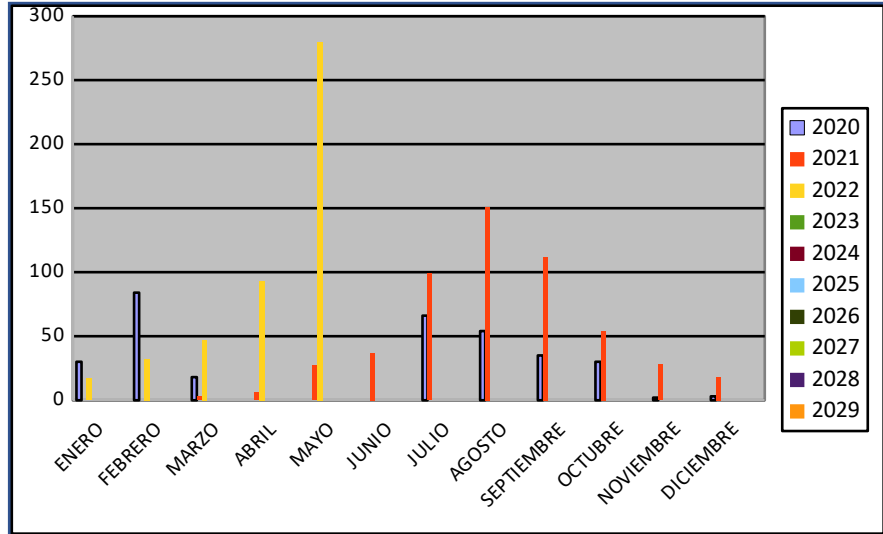

EUROPEOS

	2020	2021	2022	2023	2024	2025	2026	2027	2028	2029
ENERO	30	n/a	17							
FEBRERO	84	n/a	32							
MARZO	18	3	47							
ABRIL	n/a	6	93							
MAYO	n/a	27	280							
JUNIO	n/a	37								
JULIO	66	99								
AGOSTO	54	151								
SEPTIEMBRE	35	112								
OCTUBRE	30	54								
NOVIEMBRE	2	28								
DICIEMBRE	3	18								

TOTAL	322	535	469							
--------------	------------	------------	------------	--	--	--	--	--	--	--

RESTO DEL MUNDO

	2020	2021	2022	2023	2024	2025	2026	2027	2028	2029
ENERO	6	n/a	9							
FEBRERO	7	n/a	3							
MARZO	3	1	12							
ABRIL	n/a	1	30							
MAYO	n/a	1	59							
JUNIO	n/a	2								
JULIO	4	8								
AGOSTO	2	12								
SEPTIEMBRE	1	11								
OCTUBRE	1	6								
NOVIEMBRE	1	4								
DICIEMBRE		9								