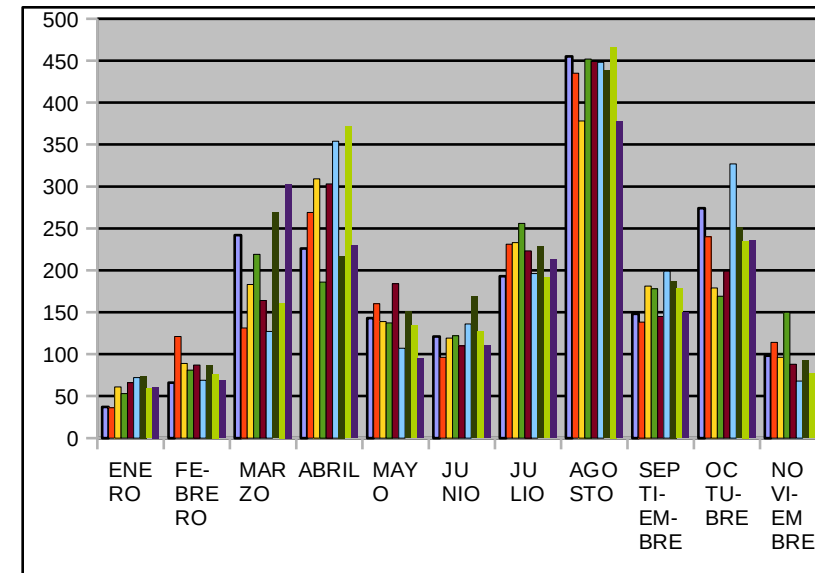

## Procedencia de las consultas mensuales recibidas a la Oficina Municipal de Turismo de Montblanc

\*\*\* Las cifras hacen referencia a las consultas recibidas no al número de personas.

### CATALANES

MES	2010	2011	2012	2013	2014	2015	2016	2017	2018	2019
ENERO	230	241	288	263	250	317	334	259	350	225
FEBRERO	303	512	425	351	432	372	435	353	353	288
MARZO	454	529	646	864	522	414	641	460	703	251
ABRIL	1554	1224	2092	1617	1600	2155	1810	2000	1371	1136
MAYO	824	883	447	410	1289	396	540	487	363	540
JUNIO	206	279	242	307	273	1861	1909	1113	1110	1189
JULIO	302	295	339	316	291	304	301	422	413	269
AGOSTO	765	767	682	858	820	805	733	911	848	775
SEPTIEMBRE	466	384	806	684	491	568	507	444	384	700
OCTUBRE	3583	3192	4006	3596	4474	5599	4334	5732	4137	2982
NOVIEMBRE	276	357	690	855	366	325	311	357	377	275
DICIEMBRE	312	479	355	383	370	412	379	357	435	478
<b>TOTAL</b>	<b>9275</b>	<b>9142</b>	<b>11018</b>	<b>10504</b>	<b>11178</b>	<b>13528</b>	<b>12234</b>	<b>12895</b>	<b>10844</b>	<b>9108</b>

### ESPAÑOLES

MES	2010	2011	2012	2013	2014	2015	2016	2017	2018	2019
ENERO	37	36	61	53	66	72	74	59	61	54
FEBRERO	66	121	89	81	87	69	87	76	69	50
MARZO	242	131	183	219	164	127	269	161	303	121
ABRIL	226	269	309	186	303	354	217	371	230	300
MAYO	143	160	139	137	184	107	151	134	95	100
JUNIO	121	96	119	122	110	136	169	127	110	115
JULIO	193	231	233	256	223	196	228	191	213	225
AGOSTO	455	435	378	452	449	448	438	466	377	395
SEPTIEMBRE	148	138	181	178	145	199	187	178	150	171
OCTUBRE	274	240	179	169	199	327	251	235	236	116
NOVIEMBRE	98	114	96	150	88	68	92	77	107	70
DICIEMBRE	92	108	75	92	80	93	113	86	81	126
<b>TOTAL</b>	<b>2095</b>	<b>2079</b>	<b>2042</b>	<b>2095</b>	<b>2098</b>	<b>2196</b>	<b>2276</b>	<b>2161</b>	<b>2032</b>	<b>1843</b>