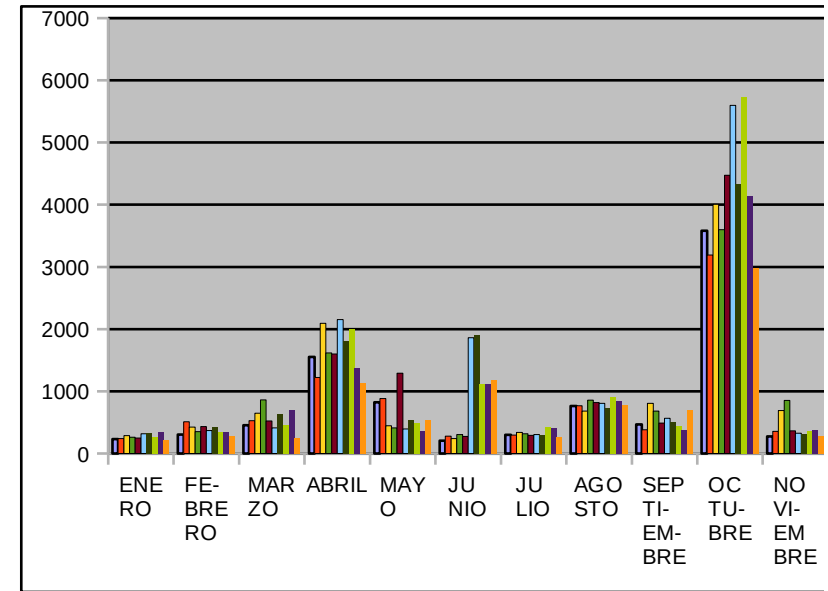

## Procedencia de las consultas mensuales recibidas a la Oficina Municipal de Turismo de Montblanc

\*\*\* Las cifras hacen referencia a las consultas recibidas no al número de personas.

### CATALANES

MES	2010	2011	2012	2013	2014	2015	2016	2017	2018	2019
ENERO	230	241	288	263	250	317	334	259	350	225
FEBRERO	303	512	425	351	432	372	435	353	353	288
MARZO	454	529	646	864	522	414	641	460	703	251
ABRIL	1554	1224	2092	1617	1600	2155	1810	2000	1371	1136
MAYO	824	883	447	410	1289	396	540	487	363	540
JUNIO	206	279	242	307	273	1861	1909	1113	1110	1189
JULIO	302	295	339	316	291	304	301	422	413	269
AGOSTO	765	767	682	858	820	805	733	911	848	775
SEPTIEMBRE	466	384	806	684	491	568	507	444	384	700
OCTUBRE	3583	3192	4006	3596	4474	5599	4334	5732	4137	2982
NOVIEMBRE	276	357	690	855	366	325	311	357	377	275
DICIEMBRE	312	479	355	383	370	412	379	357	435	478
<b>TOTAL</b>	<b>9275</b>	<b>9142</b>	<b>11018</b>	<b>10504</b>	<b>11178</b>	<b>13528</b>	<b>12234</b>	<b>12895</b>	<b>10844</b>	<b>9108</b>

### ESPAÑOLES

MES	2010	2011	2012	2013	2014	2015	2016	2017	2018	2019
ENERO	37	36	61	53	66	72	74	59	61	54
FEBRERO	66	121	89	81	87	69	87	76	69	50
MARZO	242	131	183	219	164	127	269	161	303	121
ABRIL	226	269	309	186	303	354	217	371	230	300
MAYO	143	160	139	137	184	107	151	134	95	100
JUNIO	121	96	119	122	110	136	169	127	110	115
JULIO	193	231	233	256	223	196	228	191	213	225
AGOSTO	455	435	378	452	449	448	438	466	377	395
SEPTIEMBRE	148	138	181	178	145	199	187	178	150	171
OCTUBRE	274	240	179	169	199	327	251	235	236	116
NOVIEMBRE	98	114	96	150	88	68	92	77	107	70
DICIEMBRE	92	108	75	92	80	93	113	86	81	126
<b>TOTAL</b>	<b>2095</b>	<b>2079</b>	<b>2042</b>	<b>2095</b>	<b>2098</b>	<b>2196</b>	<b>2276</b>	<b>2161</b>	<b>2032</b>	<b>1843</b>