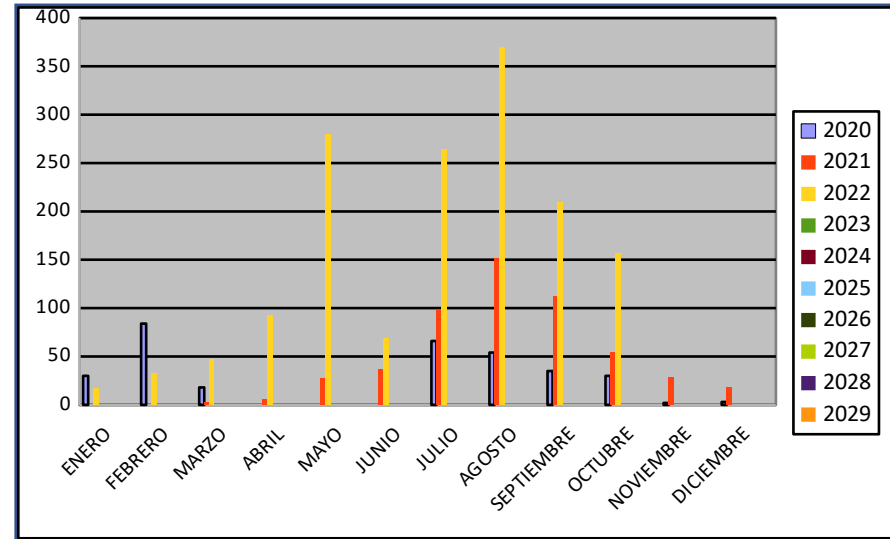

EUROPEOS

	2020	2021	2022	2023	2024	2025	2026	2027	2028	2029
ENERO	30	n/a	17							
FEBRERO	84	n/a	32							
MARZO	18	3	47							
ABRIL	n/a	6	93							
MAYO	n/a	27	280							
JUNIO	n/a	37	69							
JULIO	66	99	264							
AGOSTO	54	151	370							
SEPTIEMBRE	35	112	209							
OCTUBRE	30	54	157							
NOVIEMBRE	2	28								
DICIEMBRE	3	18								

TOTAL	322	535	1538							
--------------	------------	------------	-------------	--	--	--	--	--	--	--

RESTO DEL MUNDO

	2020	2021	2022	2023	2024	2025	2026	2027	2028	2029
ENERO	6	n/a	9							
FEBRERO	7	n/a	3							
MARZO	3	1	12							
ABRIL	n/a	1	30							
MAYO	n/a	1	59							
JUNIO	n/a	2	19							
JULIO	4	8	22							
AGOSTO	2	12	18							
SEPTIEMBRE	1	11	31							
OCTUBRE	1	6	39							
NOVIEMBRE	1	4								
DICIEMBRE		9								