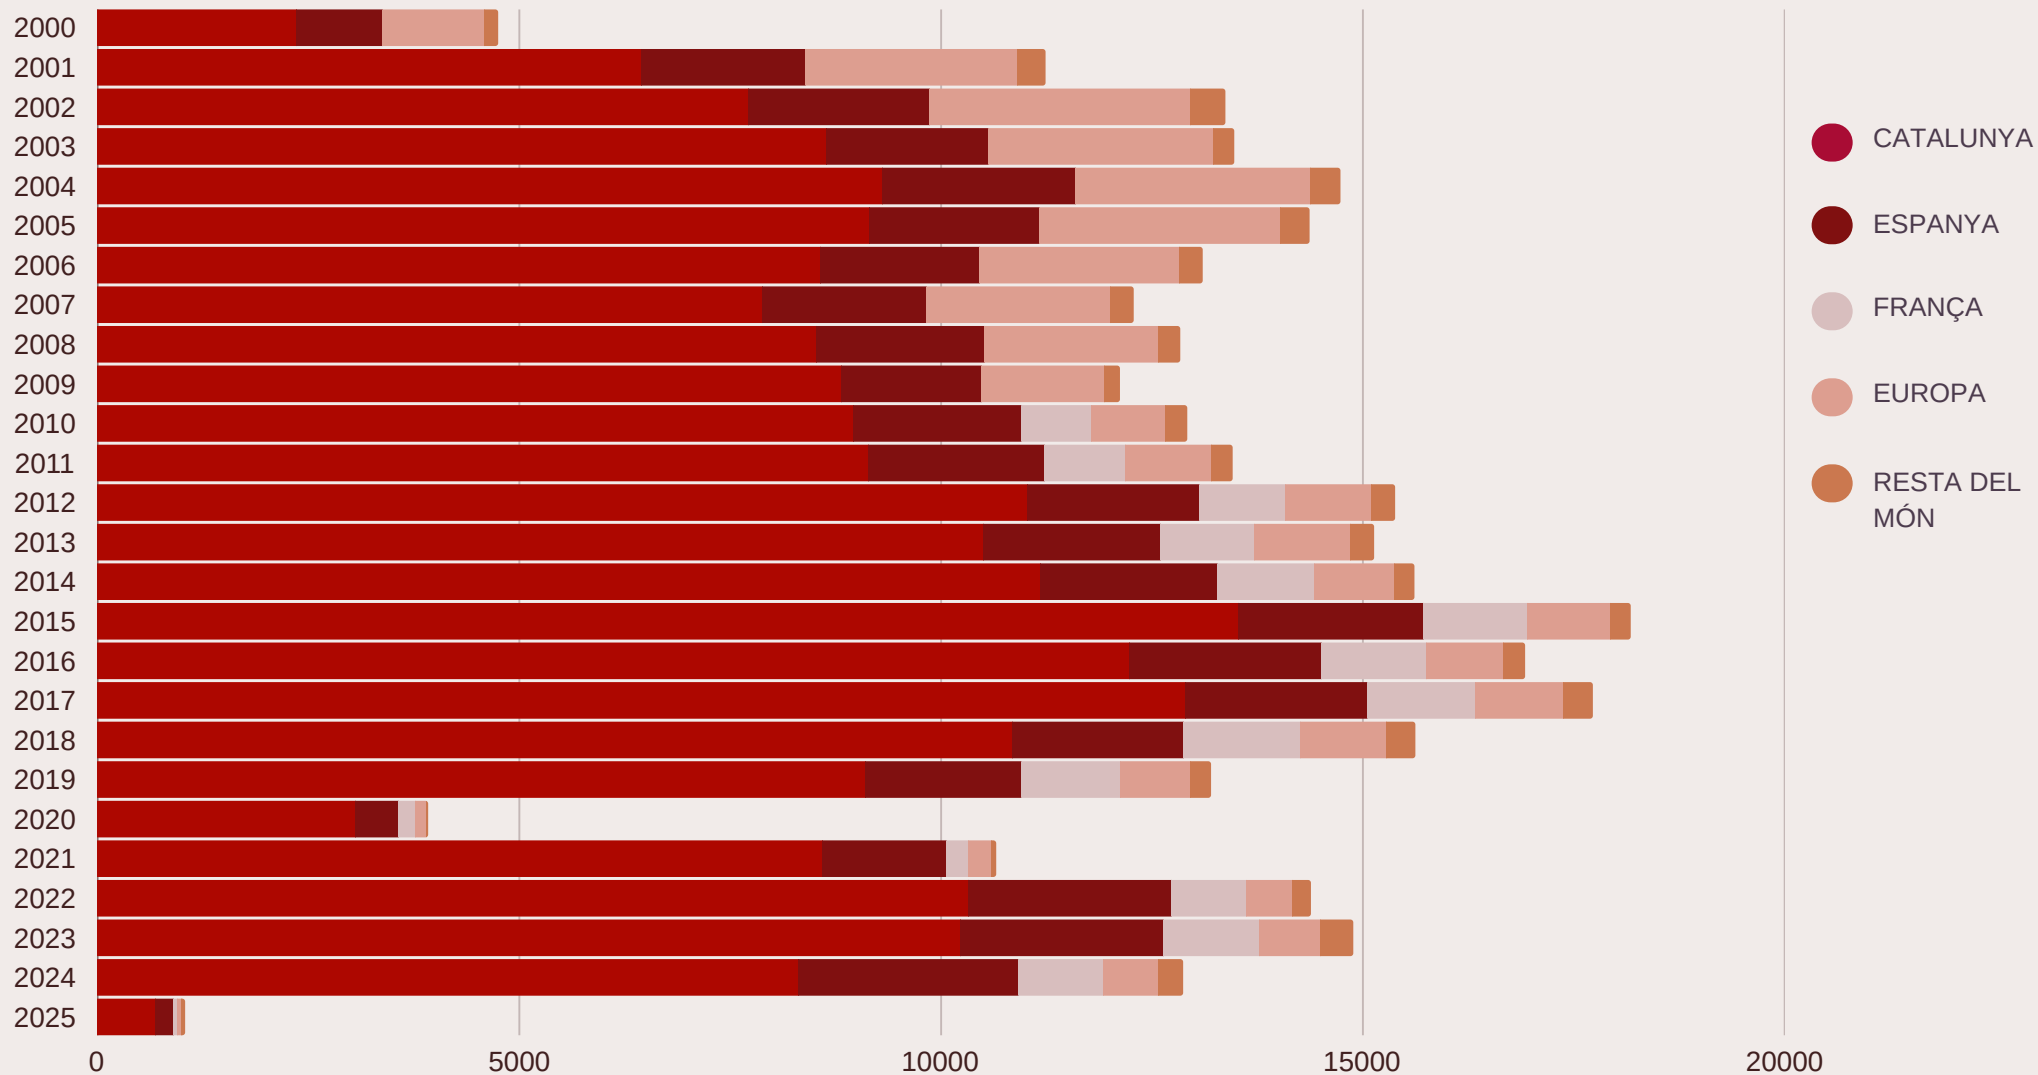

PROCEDÈNCIA ANUAL

2000-2025

NOTA

L'Oficina de Turisme va iniciar la seva activitat el maig de 2000, amb el registre de visitants a partir de l'1 de juny del mateix any. Entre els anys 2000 i 2009, els visitants francesos es van incloure dins la categoria de visitants europeus.

PROCEDÈNCIA ANUAL

2000-2025

	2000	2001	2002	2003	2004	2005	2006	2007	2008	2009	2010	2011	2012	2013	2014	2015	2016	2017	2018	2019	2020	2021	2022	2023	2024	2025
CATALUNYA	2358	6446	7717	8640	9304	9153	8565	7878	8524	8816	8958	9142	11018	10504	11178	13528	12234	12895	10844	9108	3052	8595	10328	10253	8311	682
ESPANYA	1021	1941	2150	1916	2286	2018	1890	1951	1985	1667	1997	2079	2042	2095	2098	2196	2276	2161	2032	1843	520	1468	2399	2544	2611	220
FRANÇA	-	-	-	-	-	-	-	-	-	-	829	959	1027	1113	1153	1226	1244	1284	1387	1172	202	260	889	1189	999	45
EUROPA	1209	2523	3088	2673	2790	2855	2369	2183	2071	1451	872	1022	1011	1146	948	990	916	1038	1019	831	120	275	547	783	661	52
RESTA DEL MÓN	161	328	415	246	354	342	277	271	255	186	262	254	284	275	234	235	253	348	340	246	25	55	221	286	287	39
TOTAL	4749	11238	13370	13475	14734	14368	13101	12383	12835	12120	13369	13456	15382	15133	15611	18165	16923	17728	15579	13200	3919	10653	14384	15056	12869	1038

NOTA

L'Oficina de Turisme va iniciar la seva activitat el maig de 2000, amb el registre de visitants a partir de l'1 de juny del mateix any.

Entre els anys 2000 i 2009, els visitants francesos es van incloure dins la categoria de visitants europeus.

PROCEDÈNCIA MENSUAL 2025

	CATALUNYA	ESPANYA	FRANÇA	EUROPA	RESTA DEL MÓN
GENER	310	95	22	29	14
FEBRER	372	125	23	23	25
MARÇ					
ABRIL					
MAIG					
JUNY					
JULIOL					
AGOST					
SETEMBRE					
OCTUBRE					
NOVEMBRE					
DESEMBRE					
TOTAL	682	220	45	52	39