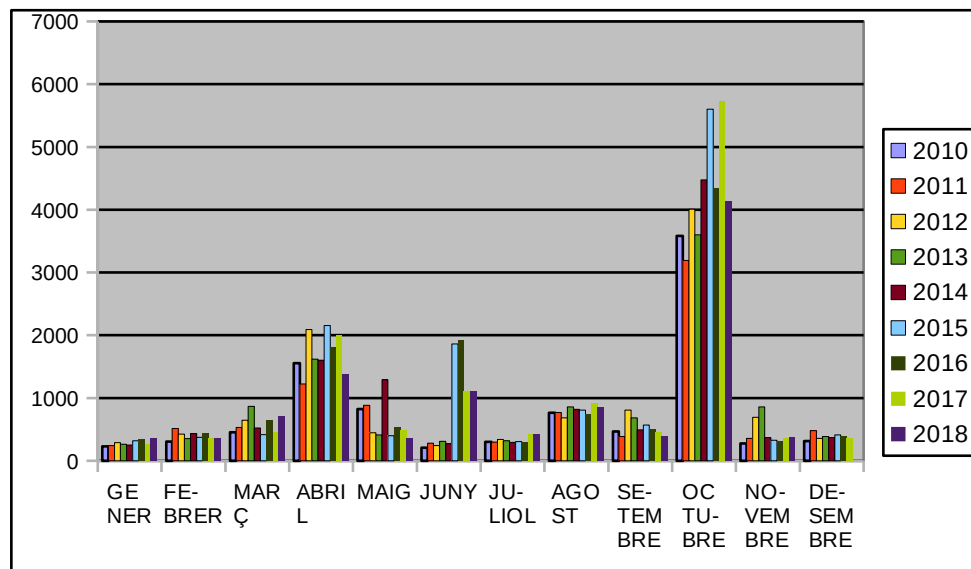

Procedència de les consultes mensuals rebudes a l'Oficina Municipal de Turisme de Montblanc.

*** Les xifres fan referència a les consultes no al nombre de persones.

CATALANS

MES

	2010	2011	2012	2013	2014	2015	2016	2017	2018
GENER	230	241	288	263	250	317	334	259	350
FEBRER	303	512	425	351	432	372	435	353	353
MARÇ	454	529	646	864	522	414	641	460	703
ABRIL	1554	1224	2092	1617	1600	2155	1810	2000	1371
MAIG	824	883	447	410	1289	396	540	487	363
JUNY	206	279	242	307	273	1861	1909	1113	1110
JULIOL	302	295	339	316	291	304	301	422	413
AGOST	765	767	682	858	820	805	733	911	848
SETEMBRE	466	384	806	684	491	568	507	444	384
OCTUBRE	3583	3192	4006	3596	4474	5599	4334	5732	4137
NOVEMBRE	276	357	690	855	366	325	311	357	377
DESEMBRE	312	479	355	383	370	412	379	357	

TOTAL	9275	9142	11018	10504	11178	13528	12234	12895	10409
--------------	-------------	-------------	--------------	--------------	--------------	--------------	--------------	--------------	--------------

ESpanyOLS

MES

	2010	2011	2012	2013	2014	2015	2016	2017	2018
GENER	37	36	61	53	66	72	74	59	61
FEBRER	66	121	89	81	87	69	87	76	69
MARÇ	242	131	183	219	164	127	269	161	303
ABRIL	226	269	309	186	303	354	217	371	230
MAIG	143	160	139	137	184	107	151	134	95
JUNY	121	96	119	122	110	136	169	127	110
JULIOL	193	231	233	256	223	196	228	191	213
AGOST	455	435	378	452	449	448	438	466	377
SETEMBRE	148	138	181	178	145	199	187	178	150
OCTUBRE	274	240	179	169	199	327	251	235	236
NOVEMBRE	98	114	96	150	88	68	92	77	107
DESEMBRE	92	108	75	92	80	93	113	86	