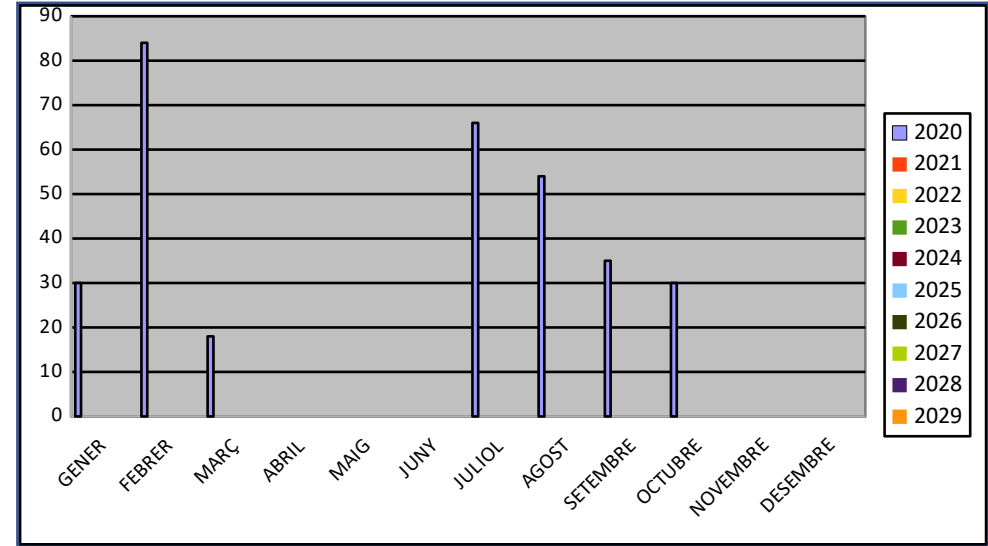

Procedència de les consultes mensuals rebudes a l'Oficina Municipal de Turisme de Montblai*** Les xifres fan referència a les consultes no al nombre de persones.

CATALANS

	2020	2021	2022	2023	2024	2025	2026	2027	2028	2029
GENER	202									
FEBRER	562									
MARÇ	142									
ABRIL	n/a									
MAIG	n/a									
JUNY	n/a									
JULIOL	304									
AGOST	922									
SETEMBRE	498									
OCTUBRE	270									
NOVEMBRE										
DESEMBRE										

TOTAL	2900									
--------------	-------------	--	--	--	--	--	--	--	--	--

ESpanyOLS

	2020	2021	2022	2023	2024	2025	2026	2027	2028	2029
GENER	43									
FEBRER	70									
MARÇ	28									
ABRIL	n/a									
MAIG	n/a									
JUNY	n/a									
JULIOL	77									
AGOST	141									
SETEMBRE	76									
OCTUBRE	81									
NOVEMBRE										
DESEMBRE										

TOTAL	516									
--------------	------------	--	--	--	--	--	--	--	--	--

EUROPEUS

	2020	2021	2022	2023	2024	2025	2026	2027	2028	2029
GENER	30									
FEBRER	84									
MARÇ	18									
ABRIL	n/a									
MAIG	n/a									
JUNY	n/a									
JULIOL	66									
AGOST	54									
SETEMBRE	35									
OCTUBRE	30									
NOVEMBRE										
DESEMBRE										

TOTAL	317									
--------------	------------	--	--	--	--	--	--	--	--	--

RESTA DEL MÓN

	2020	2021	2022	2023	2024	2025	2026	2027	2028	2029
GENER	6									
FEBRER	7									
MARÇ	3									
ABRIL	n/a									
MAIG	n/a									
JUNY	n/a									
JULIOL	4									
AGOST	2									
SETEMBRE	1									
OCTUBRE	1									
NOVEMBRE										
DESEMBRE										