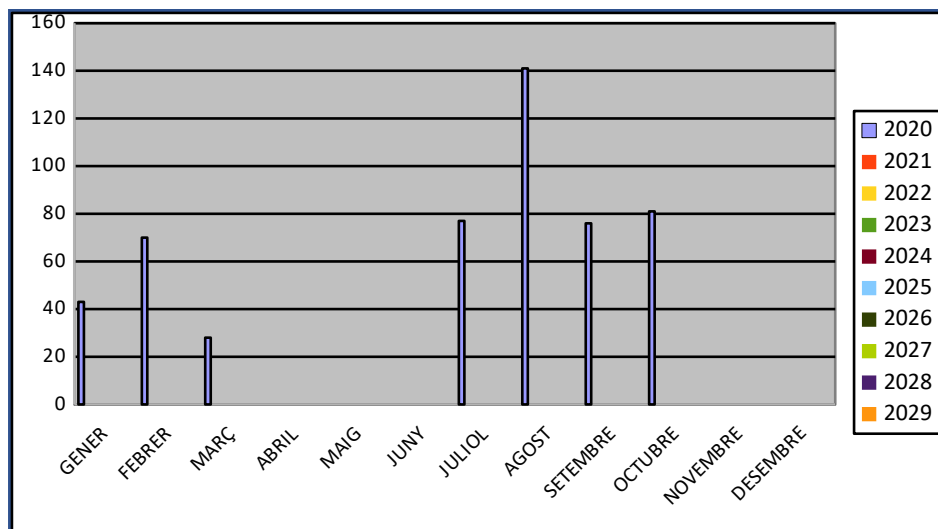

Procedència de les consultes mensuals rebudes a l'Oficina Municipal de Turisme de Montblai*** Les xifres fan referència a les consultes no al nombre de persones.

CATALANS

	2020	2021	2022	2023	2024	2025	2026	2027	2028	2029
GENER	202									
FEBRER	562									
MARÇ	142									
ABRIL	n/a									
MAIG	n/a									
JUNY	n/a									
JULIOL	304									
AGOST	922									
SETEMBRE	498									
OCTUBRE	270									
NOVEMBRE										
DESEMBRE										

TOTAL	2900									
--------------	-------------	--	--	--	--	--	--	--	--	--

ESpanyOLS

	2020	2021	2022	2023	2024	2025	2026	2027	2028	2029
GENER	43									
FEBRER	70									
MARÇ	28									
ABRIL	n/a									
MAIG	n/a									
JUNY	n/a									
JULIOL	77									
AGOST	141									
SETEMBRE	76									
OCTUBRE	81									
NOVEMBRE										
DESEMBRE										

TOTAL	516									
--------------	------------	--	--	--	--	--	--	--	--	--

EUROPEUS

	2020	2021	2022	2023	2024	2025	2026	2027	2028	2029
GENER	30									
FEBRER	84									
MARÇ	18									
ABRIL	n/a									
MAIG	n/a									
JUNY	n/a									
JULIOL	66									
AGOST	54									
SETEMBRE	35									
OCTUBRE	30									
NOVEMBRE										
DESEMBRE										

TOTAL	317									
--------------	------------	--	--	--	--	--	--	--	--	--

RESTA DEL MÓN

	2020	2021	2022	2023	2024	2025	2026	2027	2028	2029
GENER	6									
FEBRER	7									
MARÇ	3									
ABRIL	n/a									
MAIG	n/a									
JUNY	n/a									
JULIOL	4									
AGOST	2									
SETEMBRE	1									
OCTUBRE	1									
NOVEMBRE										
DESEMBRE										