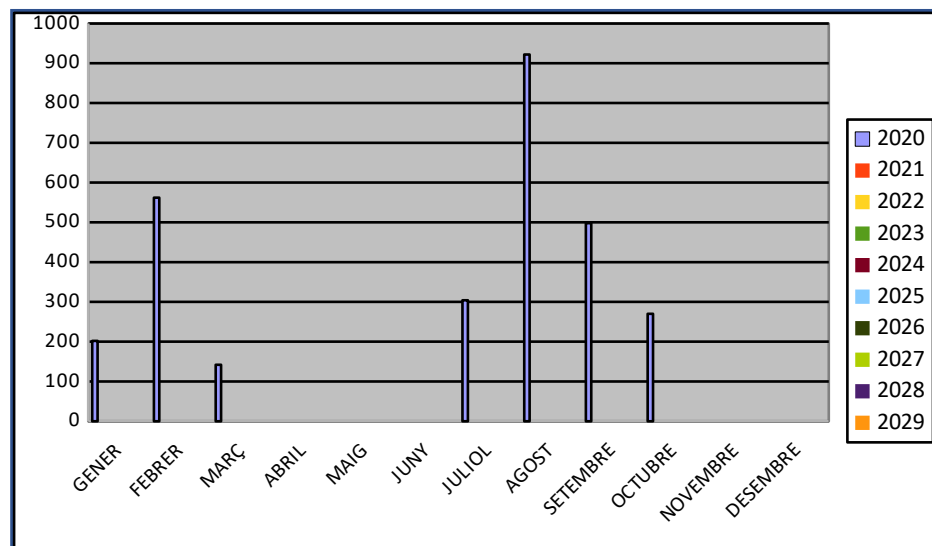

Procedència de les consultes mensuals rebudes a l'Oficina Municipal de Turisme de Montblai*** Les xifres fan referència a les consultes no al nombre de persones.

CATALANS

	2020	2021	2022	2023	2024	2025	2026	2027	2028	2029
GENER	202									
FEBRER	562									
MARÇ	142									
ABRIL	n/a									
MAIG	n/a									
JUNY	n/a									
JULIOL	304									
AGOST	922									
SETEMBRE	498									
OCTUBRE	270									
NOVEMBRE										
DESEMBRE										

TOTAL	2900									
--------------	-------------	--	--	--	--	--	--	--	--	--

ESpanyOLS

	2020	2021	2022	2023	2024	2025	2026	2027	2028	2029
GENER	43									
FEBRER	70									
MARÇ	28									
ABRIL	n/a									
MAIG	n/a									
JUNY	n/a									
JULIOL	77									
AGOST	141									
SETEMBRE	76									
OCTUBRE	81									
NOVEMBRE										
DESEMBRE										

TOTAL	516									
--------------	------------	--	--	--	--	--	--	--	--	--

EUROPEUS

	2020	2021	2022	2023	2024	2025	2026	2027	2028	2029
GENER	30									
FEBRER	84									
MARÇ	18									
ABRIL	n/a									
MAIG	n/a									
JUNY	n/a									
JULIOL	66									
AGOST	54									
SETEMBRE	35									
OCTUBRE	30									
NOVEMBRE										
DESEMBRE										

TOTAL	317									
--------------	------------	--	--	--	--	--	--	--	--	--

RESTA DEL MÓN

	2020	2021	2022	2023	2024	2025	2026	2027	2028	2029
GENER	6									
FEBRER	7									
MARÇ	3									
ABRIL	n/a									
MAIG	n/a									
JUNY	n/a									
JULIOL	4									
AGOST	2									
SETEMBRE	1									
OCTUBRE	1									
NOVEMBRE										
DESEMBRE										