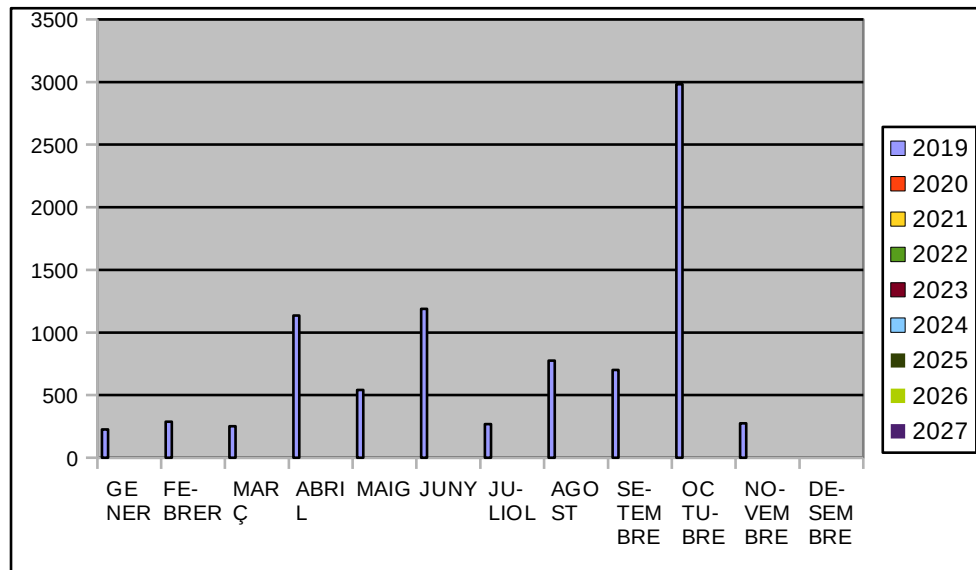

Procedència de les consultes mensuals rebudes a l'Oficina Municipal de Turisme de Montblanc.

*** Les xifres fan referència a les consultes no al nombre de persones.

CATALANS

MES

	2019	2020	2021	2022	2023	2024	2025	2026	2027
GENER	225								
FEBRER	288								
MARÇ	251								
ABRIL	1136								
MAIG	540								
JUNY	1189								
JULIOL	269								
AGOST	775								
SETEMBRE	700								
OCTUBRE	2982								
NOVEMBRE	275								
DESEMBRE									

TOTAL	8630	0	0	0	0	0	0	0	0
--------------	-------------	----------	----------	----------	----------	----------	----------	----------	----------

ESpanyOLS

MES

	2019	2020	2021	2022	2023	2024	2025	2026	2027
GENER	54								
FEBRER	50								
MARÇ	121								
ABRIL	300								
MAIG	100								
JUNY	115								
JULIOL	225								
AGOST	395								
SETEMBRE	171								
OCTUBRE	116								
NOVEMBRE	70								
DESEMBRE									

TOTAL	1717	0	0	0	0	0	0	0	0
--------------	-------------	----------	----------	----------	----------	----------	----------	----------	----------

EUROPEUS

MES

	2019	2020	2021	2022	2023	2024	2025	2026	2027
GENER	40								
FEBRER	21								
MARÇ	73								
ABRIL	172								
MAIG	177								
JUNY	203								
JULIOL	334								
AGOST	457								
SETEMBRE	279								
OCTUBRE	141								
NOVEMBRE	58								
DESEMBRE									

TOTAL	1955	0	0	0	0	0	0	0	0
--------------	-------------	----------	----------	----------	----------	----------	----------	----------	----------

RESTA DEL MÓN

MES

	2019	2020	2021	2022	2023	2024	2025	2026	2027
GENER	16								
FEBRER	8								
MARÇ	13								
ABRIL	27								
MAIG	29								
JUNY	21								
JULIOL	16								
AGOST	24								
SETEMBRE	42								
OCTUBRE	32								
NOVEMBRE	11								
DESEMBRE									