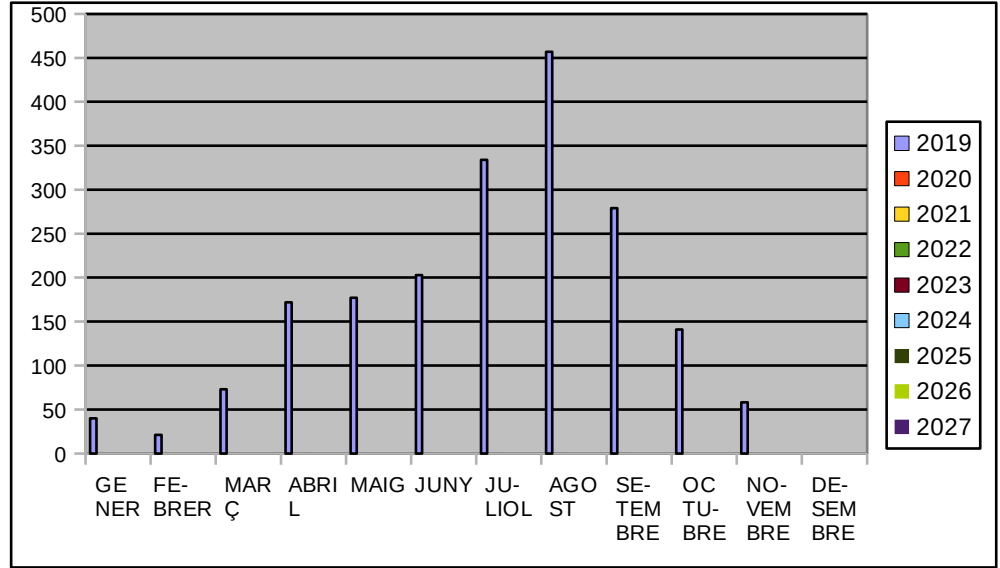

TOTAL	8630	0	0	0	0	0	0	0	0
--------------	-------------	----------	----------	----------	----------	----------	----------	----------	----------

ESpanyOLS

MES

	2019	2020	2021	2022	2023	2024	2025	2026	2027
GENER	54								
FEBRER	50								
MARÇ	121								
ABRIL	300								
MAIG	100								
JUNY	115								
JULIOL	225								
AGOST	395								
SETEMBRE	171								
OCTUBRE	116								
NOVEMBRE	70								
DESEMBRE									

TOTAL	1717	0	0	0	0	0	0	0	0
--------------	-------------	----------	----------	----------	----------	----------	----------	----------	----------

EUROPEUS

MES

	2019	2020	2021	2022	2023	2024	2025	2026	2027
GENER	40								
FEBRER	21								
MARÇ	73								
ABRIL	172								
MAIG	177								
JUNY	203								
JULIOL	334								
AGOST	457								
SETEMBRE	279								
OCTUBRE	141								
NOVEMBRE	58								
DESEMBRE									

TOTAL	1955	0	0	0	0	0	0	0	0
--------------	-------------	----------	----------	----------	----------	----------	----------	----------	----------

RESTA DEL MÓN

MES

	2019	2020	2021	2022	2023	2024	2025	2026	2027
GENER	16								
FEBRER	8								
MARÇ	13								
ABRIL	27								
MAIG	29								
JUNY	21								
JULIOL	16								
AGOST	24								
SETEMBRE	42								
OCTUBRE	32								
NOVEMBRE	11								
DESEMBRE									