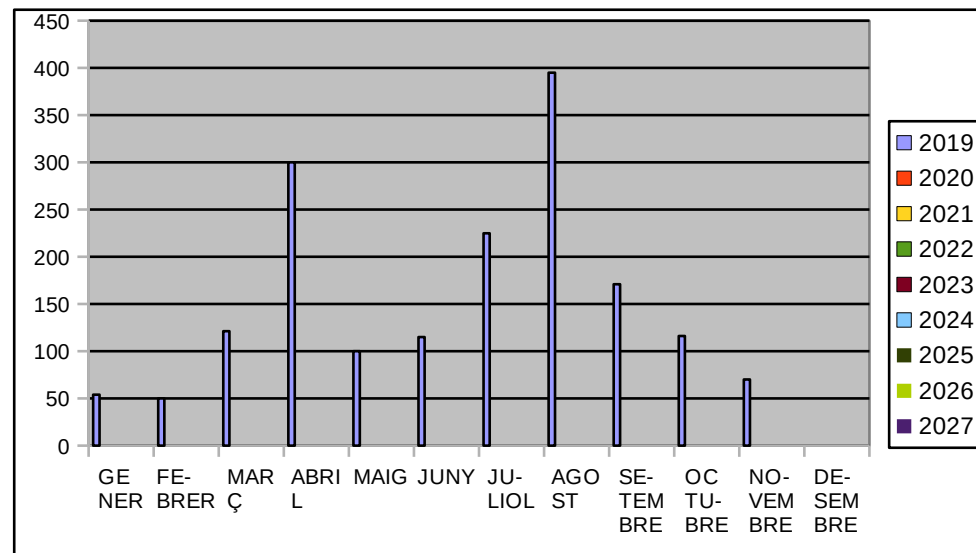

Procedència de les consultes mensuals rebudes a l'Oficina Municipal de Turisme de Montblanc.

*** Les xifres fan referència a les consultes no al nombre de persones.

CATALANS

MES

	2019	2020	2021	2022	2023	2024	2025	2026	2027
GENER	225								
FEBRER	288								
MARÇ	251								
ABRIL	1136								
MAIG	540								
JUNY	1189								
JULIOL	269								
AGOST	775								
SETEMBRE	700								
OCTUBRE	2982								
NOVEMBRE	275								
DESEMBRE									

TOTAL	8630	0	0	0	0	0	0	0	0
--------------	-------------	----------	----------	----------	----------	----------	----------	----------	----------

ESpanyOLS

MES

	2019	2020	2021	2022	2023	2024	2025	2026	2027
GENER	54								
FEBRER	50								
MARÇ	121								
ABRIL	300								
MAIG	100								
JUNY	115								
JULIOL	225								
AGOST	395								
SETEMBRE	171								
OCTUBRE	116								
NOVEMBRE	70								
DESEMBRE									

TOTAL	1717	0	0	0	0	0	0	0	0
--------------	-------------	----------	----------	----------	----------	----------	----------	----------	----------

EUROPEUS

MES

	2019	2020	2021	2022	2023	2024	2025	2026	2027
GENER	40								
FEBRER	21								
MARÇ	73								
ABRIL	172								
MAIG	177								
JUNY	203								
JULIOL	334								
AGOST	457								
SETEMBRE	279								
OCTUBRE	141								
NOVEMBRE	58								
DESEMBRE									

TOTAL	1955	0	0	0	0	0	0	0	0
--------------	-------------	----------	----------	----------	----------	----------	----------	----------	----------

RESTA DEL MÓN

MES

	2019	2020	2021	2022	2023	2024	2025	2026	2027
GENER	16								
FEBRER	8								
MARÇ	13								
ABRIL	27								
MAIG	29								
JUNY	21								
JULIOL	16								
AGOST	24								
SETEMBRE	42								
OCTUBRE	32								
NOVEMBRE	11								
DESEMBRE									