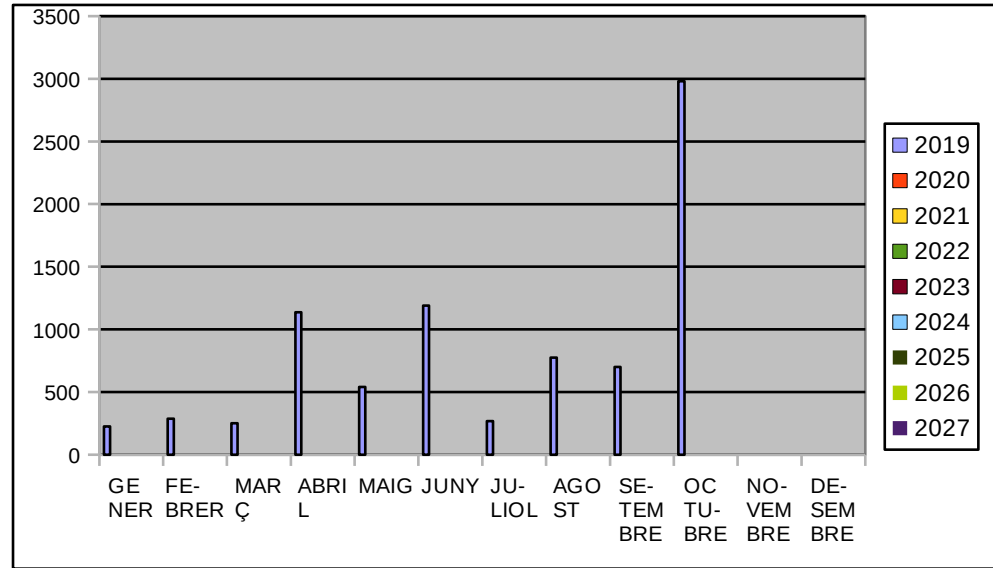

Procedència de les consultes mensuals rebudes a l'Oficina Municipal de Turisme de Montblanc.

*** Les xifres fan referència a les consultes no al nombre de persones.

CATALANS

MES

	2019	2020	2021	2022	2023	2024	2025	2026	2027
GENER	225								
FEBRER	288								
MARÇ	251								
ABRIL	1136								
MAIG	540								
JUNY	1189								
JULIOL	269								
AGOST	775								
SETEMBRE	700								
OCTUBRE	2982								
NOVEMBRE									
DESEMBRE									

TOTAL	8355	0	0	0	0	0	0	0	0
--------------	-------------	----------	----------	----------	----------	----------	----------	----------	----------

ESpanyOLS

MES

	2019	2020	2021	2022	2023	2024	2025	2026	2027
GENER	54								
FEBRER	50								
MARÇ	121								
ABRIL	300								
MAIG	100								
JUNY	115								
JULIOL	225								
AGOST	395								
SETEMBRE	171								
OCTUBRE	116								
NOVEMBRE									
DESEMBRE									

TOTAL	1647	0	0	0	0	0	0	0	0
--------------	-------------	----------	----------	----------	----------	----------	----------	----------	----------

EUROPEUS

MES

	2019	2020	2021	2022	2023	2024	2025	2026	2027
GENER	40								
FEBRER	21								
MARÇ	73								
ABRIL	172								
MAIG	177								
JUNY	203								
JULIOL	334								
AGOST	457								
SETEMBRE	279								
OCTUBRE	141								
NOVEMBRE									
DESEMBRE									

TOTAL	1897	0	0	0	0	0	0	0	0
--------------	-------------	----------	----------	----------	----------	----------	----------	----------	----------

RESTA DEL MÓN

MES

	2019	2020	2021	2022	2023	2024	2025	2026	2027
GENER	16								
FEBRER	8								
MARÇ	13								
ABRIL	27								
MAIG	29								
JUNY	21								
JULIOL	16								
AGOST	24								
SETEMBRE	42								
OCTUBRE	32								
NOVEMBRE									
DESEMBRE									