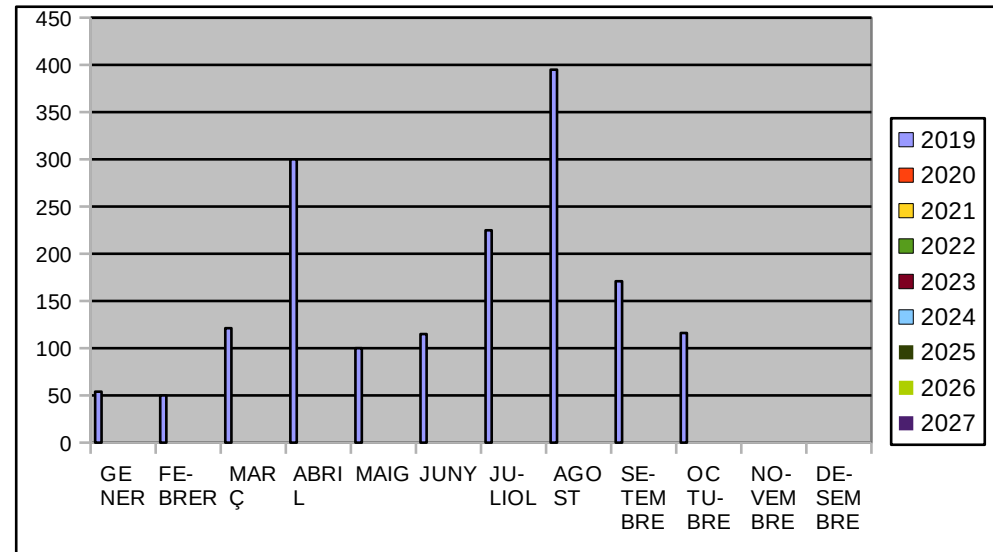

TOTAL	8355	0	0	0	0	0	0	0	0
--------------	-------------	----------	----------	----------	----------	----------	----------	----------	----------

ESpanyOLS

MES

	2019	2020	2021	2022	2023	2024	2025	2026	2027
GENER	54								
FEBRER	50								
MARÇ	121								
ABRIL	300								
MAIG	100								
JUNY	115								
JULIOL	225								
AGOST	395								
SETEMBRE	171								
OCTUBRE	116								
NOVEMBRE									
DESEMBRE									

TOTAL	1647	0	0	0	0	0	0	0	0
--------------	-------------	----------	----------	----------	----------	----------	----------	----------	----------

EUROPEUS

MES

	2019	2020	2021	2022	2023	2024	2025	2026	2027
GENER	40								
FEBRER	21								
MARÇ	73								
ABRIL	172								
MAIG	177								
JUNY	203								
JULIOL	334								
AGOST	457								
SETEMBRE	279								
OCTUBRE	141								
NOVEMBRE									
DESEMBRE									

TOTAL	1897	0	0	0	0	0	0	0	0
--------------	-------------	----------	----------	----------	----------	----------	----------	----------	----------

RESTA DEL MÓN

MES

	2019	2020	2021	2022	2023	2024	2025	2026	2027
GENER	16								
FEBRER	8								
MARÇ	13								
ABRIL	27								
MAIG	29								
JUNY	21								
JULIOL	16								
AGOST	24								
SETEMBRE	42								
OCTUBRE	32								
NOVEMBRE									
DESEMBRE									