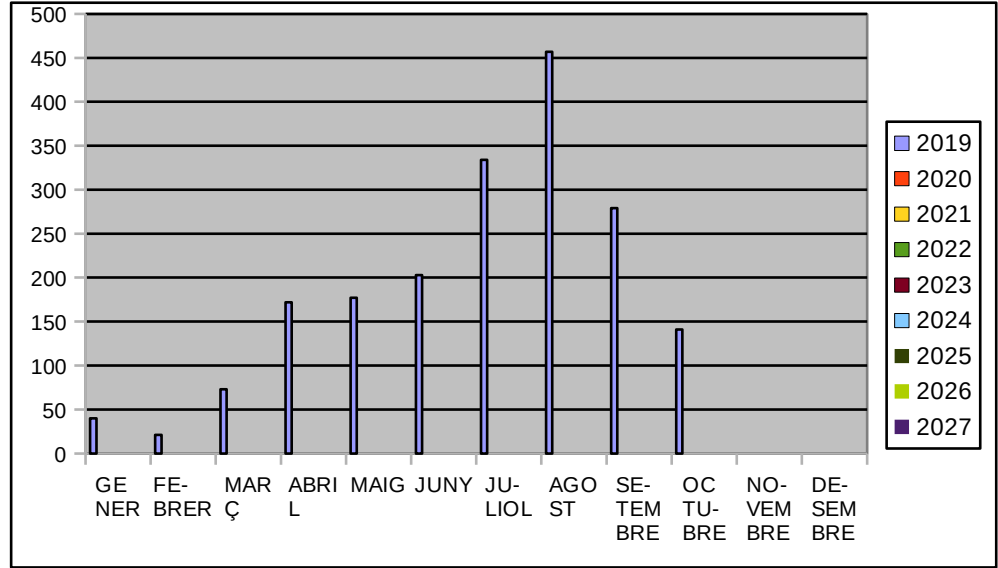

TOTAL	8355	0	0	0	0	0	0	0	0
--------------	-------------	----------	----------	----------	----------	----------	----------	----------	----------

ESpanyOLS

MES

	2019	2020	2021	2022	2023	2024	2025	2026	2027
GENER	54								
FEBRER	50								
MARÇ	121								
ABRIL	300								
MAIG	100								
JUNY	115								
JULIOL	225								
AGOST	395								
SETEMBRE	171								
OCTUBRE	116								
NOVEMBRE									
DESEMBRE									

TOTAL	1647	0	0	0	0	0	0	0	0
--------------	-------------	----------	----------	----------	----------	----------	----------	----------	----------

EUROPEUS

MES

	2019	2020	2021	2022	2023	2024	2025	2026	2027
GENER	40								
FEBRER	21								
MARÇ	73								
ABRIL	172								
MAIG	177								
JUNY	203								
JULIOL	334								
AGOST	457								
SETEMBRE	279								
OCTUBRE	141								
NOVEMBRE									
DESEMBRE									

TOTAL	1897	0	0	0	0	0	0	0	0
--------------	-------------	----------	----------	----------	----------	----------	----------	----------	----------

RESTA DEL MÓN

MES

	2019	2020	2021	2022	2023	2024	2025	2026	2027
GENER	16								
FEBRER	8								
MARÇ	13								
ABRIL	27								
MAIG	29								
JUNY	21								
JULIOL	16								
AGOST	24								
SETEMBRE	42								
OCTUBRE	32								
NOVEMBRE									
DESEMBRE									