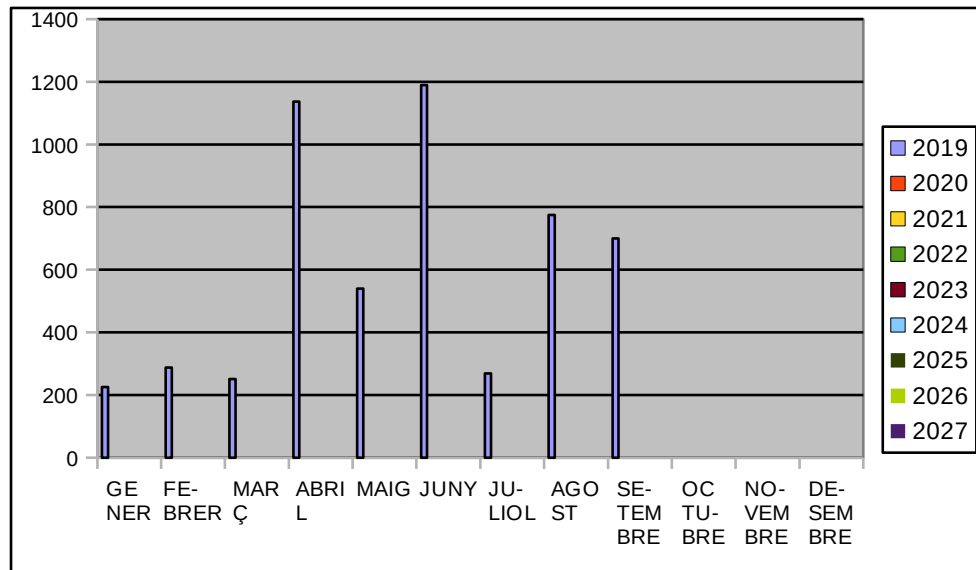

Procedència de les consultes mensuals rebudes a l'Oficina Municipal de Turisme de Montblanc.

*** Les xifres fan referència a les consultes no al nombre de persones.

CATALANS

MES

	2019	2020	2021	2022	2023	2024	2025	2026	2027
GENER	225								
FEBRER	288								
MARÇ	251								
ABRIL	1136								
MAIG	540								
JUNY	1189								
JULIOL	269								
AGOST	775								
SETEMBRE	700								
OCTUBRE									
NOVEMBRE									
DESEMBRE									

TOTAL	5373	0	0	0	0	0	0	0	0
--------------	-------------	----------	----------	----------	----------	----------	----------	----------	----------

ESpanyOLS

MES

	2019	2020	2021	2022	2023	2024	2025	2026	2027
GENER	54								
FEBRER	50								
MARÇ	121								
ABRIL	300								
MAIG	100								
JUNY	115								
JULIOL	225								
AGOST	395								
SETEMBRE	171								
OCTUBRE									
NOVEMBRE									
DESEMBRE									

TOTAL	1531	0	0	0	0	0	0	0	0
--------------	-------------	----------	----------	----------	----------	----------	----------	----------	----------

EUROPEUS

MES

	2019	2020	2021	2022	2023	2024	2025	2026	2027
GENER	40								
FEBRER	21								
MARÇ	73								
ABRIL	172								
MAIG	177								
JUNY	203								
JULIOL	334								
AGOST	457								
SETEMBRE	279								
OCTUBRE									
NOVEMBRE									
DESEMBRE									
TOTAL	1756	0	0	0	0	0	0	0	0

RESTA DEL MÓN

MES

	2019	2020	2021	2022	2023	2024	2025	2026	2027
GENER	16								
FEBRER	8								
MARÇ	13								
ABRIL	27								
MAIG	29								
JUNY	21								
JULIOL	16								
AGOST	24								
SETEMBRE	42								
OCTUBRE									
NOVEMBRE									
DESEMBRE									
TOTAL	196	0	0	0	0	0	0	0	0