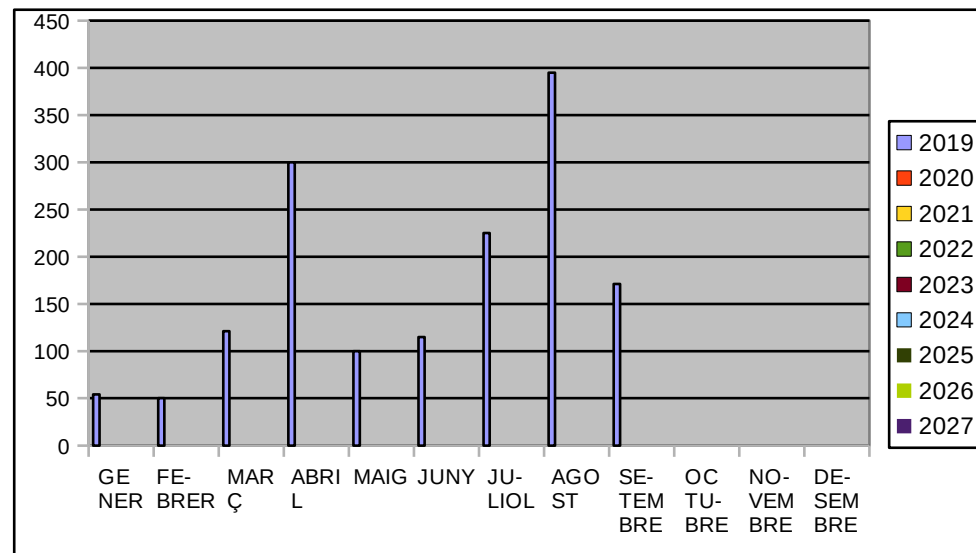

TOTAL	5373	0	0	0	0	0	0	0	0
--------------	-------------	----------	----------	----------	----------	----------	----------	----------	----------

ESpanyOLS

MES

	2019	2020	2021	2022	2023	2024	2025	2026	2027
GENER	54								
FEBRER	50								
MARÇ	121								
ABRIL	300								
MAIG	100								
JUNY	115								
JULIOL	225								
AGOST	395								
SETEMBRE	171								
OCTUBRE									
NOVEMBRE									
DESEMBRE									

TOTAL	1531	0	0	0	0	0	0	0	0
--------------	-------------	----------	----------	----------	----------	----------	----------	----------	----------

EUROPEUS

MES

	2019	2020	2021	2022	2023	2024	2025	2026	2027
GENER	40								
FEBRER	21								
MARÇ	73								
ABRIL	172								
MAIG	177								
JUNY	203								
JULIOL	334								
AGOST	457								
SETEMBRE	279								
OCTUBRE									
NOVEMBRE									
DESEMBRE									
TOTAL	1756	0	0	0	0	0	0	0	0

RESTA DEL MÓN

MES

	2019	2020	2021	2022	2023	2024	2025	2026	2027
GENER	16								
FEBRER	8								
MARÇ	13								
ABRIL	27								
MAIG	29								
JUNY	21								
JULIOL	16								
AGOST	24								
SETEMBRE	42								
OCTUBRE									
NOVEMBRE									
DESEMBRE									
TOTAL	196	0	0	0	0	0	0	0	0