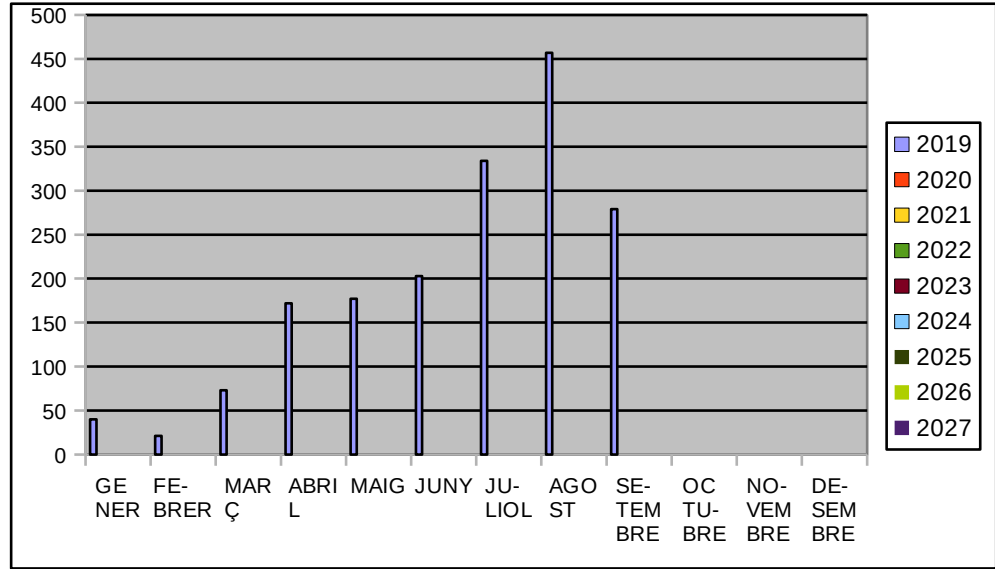

TOTAL	5373	0	0	0	0	0	0	0	0
--------------	-------------	----------	----------	----------	----------	----------	----------	----------	----------

ESpanyOLS

MES

	2019	2020	2021	2022	2023	2024	2025	2026	2027
GENER	54								
FEBRER	50								
MARÇ	121								
ABRIL	300								
MAIG	100								
JUNY	115								
JULIOL	225								
AGOST	395								
SETEMBRE	171								
OCTUBRE									
NOVEMBRE									
DESEMBRE									

TOTAL	1531	0	0	0	0	0	0	0	0
--------------	-------------	----------	----------	----------	----------	----------	----------	----------	----------

EUROPEUS

MES

	2019	2020	2021	2022	2023	2024	2025	2026	2027
GENER	40								
FEBRER	21								
MARÇ	73								
ABRIL	172								
MAIG	177								
JUNY	203								
JULIOL	334								
AGOST	457								
SETEMBRE	279								
OCTUBRE									
NOVEMBRE									
DESEMBRE									
TOTAL	1756	0	0	0	0	0	0	0	0

RESTA DEL MÓN

MES

	2019	2020	2021	2022	2023	2024	2025	2026	2027
GENER	16								
FEBRER	8								
MARÇ	13								
ABRIL	27								
MAIG	29								
JUNY	21								
JULIOL	16								
AGOST	24								
SETEMBRE	42								
OCTUBRE									
NOVEMBRE									
DESEMBRE									
TOTAL	196	0	0	0	0	0	0	0	0