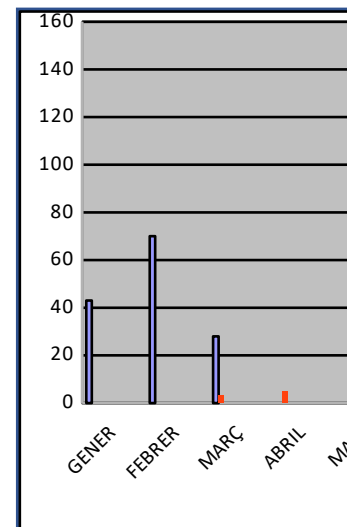

CATALANS

	2020	2021	2022	2023	2024	2025	2026	2027	2028	2029
GENER	202	29								
FEBRER	562	10								
MARÇ	142	216								
ABRIL	n/a	261								
MAIG	n/a									
JUNY	n/a									
JULIOL	304									
AGOST	922									
SETEMBRE	498									
OCTUBRE	270									
NOVEMBRE	48									
DESEMBRE	104									

TOTAL	3052	516								
--------------	-------------	------------	--	--	--	--	--	--	--	--

ESPANYOLS

	2020	2021	2022	2023	2024	2025	2026	2027	2028	2029
GENER	43	n/a								
FEBRER	70	n/a								
MARÇ	28	3								
ABRIL	n/a	5								
MAIG	n/a									
JUNY	n/a									
JULIOL	77									
AGOST	141									
SETEMBRE	76									
OCTUBRE	81									
NOVEMBRE	3									
DESEMBRE	1									

TOTAL	520	8								
--------------	------------	----------	--	--	--	--	--	--	--	--

EUROPEUS

	2020	2021	2022	2023	2024	2025	2026	2027	2028	2029
GENER	30	n/a								
FEBRER	84	n/a								
MARÇ	18	3								
ABRIL	n/a	6								
MAIG	n/a									
JUNY	n/a									
JULIOL	66									
AGOST	54									
SETEMBRE	35									
OCTUBRE	30									
NOVEMBRE	2									
DESEMBRE	3									