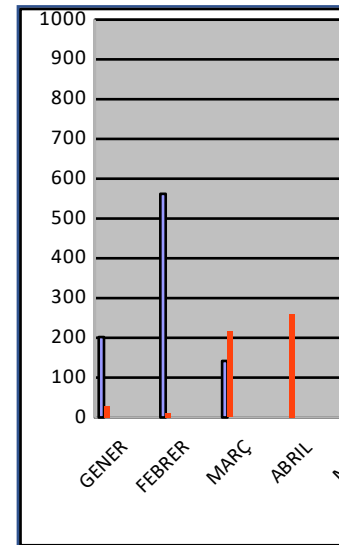

CATALANS

	2020	2021	2022	2023	2024	2025	2026	2027	2028	2029
GENER	202	29								
FEBRER	562	10								
MARÇ	142	216								
ABRIL	n/a	261								
MAIG	n/a									
JUNY	n/a									
JULIOL	304									
AGOST	922									
SETEMBRE	498									
OCTUBRE	270									
NOVEMBRE	48									
DESEMBRE	104									

TOTAL	3052	516								
--------------	-------------	------------	--	--	--	--	--	--	--	--

ESPANYOLS

	2020	2021	2022	2023	2024	2025	2026	2027	2028	2029
GENER	43	n/a								
FEBRER	70	n/a								
MARÇ	28	3								
ABRIL	n/a	5								
MAIG	n/a									
JUNY	n/a									
JULIOL	77									
AGOST	141									
SETEMBRE	76									
OCTUBRE	81									
NOVEMBRE	3									
DESEMBRE	1									

TOTAL	520	8								
--------------	------------	----------	--	--	--	--	--	--	--	--

EUROPEUS

	2020	2021	2022	2023	2024	2025	2026	2027	2028	2029
GENER	30	n/a								
FEBRER	84	n/a								
MARÇ	18	3								
ABRIL	n/a	6								
MAIG	n/a									
JUNY	n/a									
JULIOL	66									
AGOST	54									
SETEMBRE	35									
OCTUBRE	30									
NOVEMBRE	2									
DESEMBRE	3									