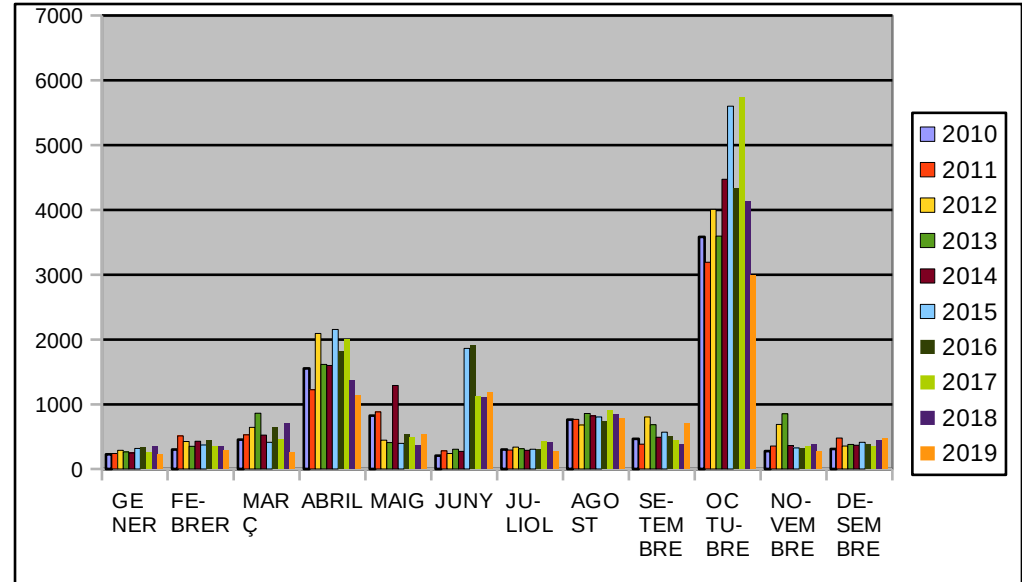

Procedència de les consultes mensuals rebudes a l'Oficina Municipal de Turisme de Montblanc.

\*\*\* Les xifres fan referència a les consultes no al nombre de persones.

**CATALANS**

**MES**

	2010	2011	2012	2013	2014	2015	2016	2017	2018	2019
GENER	230	241	288	263	250	317	334	259	350	225
FEBRER	303	512	425	351	432	372	435	353	353	288
MARÇ	454	529	646	864	522	414	641	460	703	251
ABRIL	1554	1224	2092	1617	1600	2155	1810	2000	1371	1136
MAIG	824	883	447	410	1289	396	540	487	363	540
JUNY	206	279	242	307	273	1861	1909	1113	1110	1189
JULIOL	302	295	339	316	291	304	301	422	413	269
AGOST	765	767	682	858	820	805	733	911	848	775
SETEMBRE	466	384	806	684	491	568	507	444	384	700
OCTUBRE	3583	3192	4006	3596	4474	5599	4334	5732	4137	2982
NOVEMBRE	276	357	690	855	366	325	311	357	377	275
DESEMBRE	312	479	355	383	370	412	379	357	435	478

<b>TOTAL</b>	<b>9275</b>	<b>9142</b>	<b>11018</b>	<b>10504</b>	<b>11178</b>	<b>13528</b>	<b>12234</b>	<b>12895</b>	<b>10844</b>	<b>9108</b>
--------------	-------------	-------------	--------------	--------------	--------------	--------------	--------------	--------------	--------------	-------------

**ESPANYOLS**

**MES**

	2010	2011	2012	2013	2014	2015	2016	2017	2018	2019
GENER	37	36	61	53	66	72	74	59	61	54
FEBRER	66	121	89	81	87	69	87	76	69	50
MARÇ	242	131	183	219	164	127	269	161	303	121
ABRIL	226	269	309	186	303	354	217	371	230	300
MAIG	143	160	139	137	184	107	151	134	95	100
JUNY	121	96	119	122	110	136	169	127	110	115
JULIOL	193	231	233	256	223	196	228	191	213	225
AGOST	455	435	378	452	449	448	438	466	377	395
SETEMBRE	148	138	181	178	145	199	187	178	150	171
OCTUBRE	274	240	179	169	199	327	251	235	236	116
NOVEMBRE	98	114	96	150	88	68	92	77	107	70
DESEMBRE	92	108	75	92	80	93	113	86	81	126