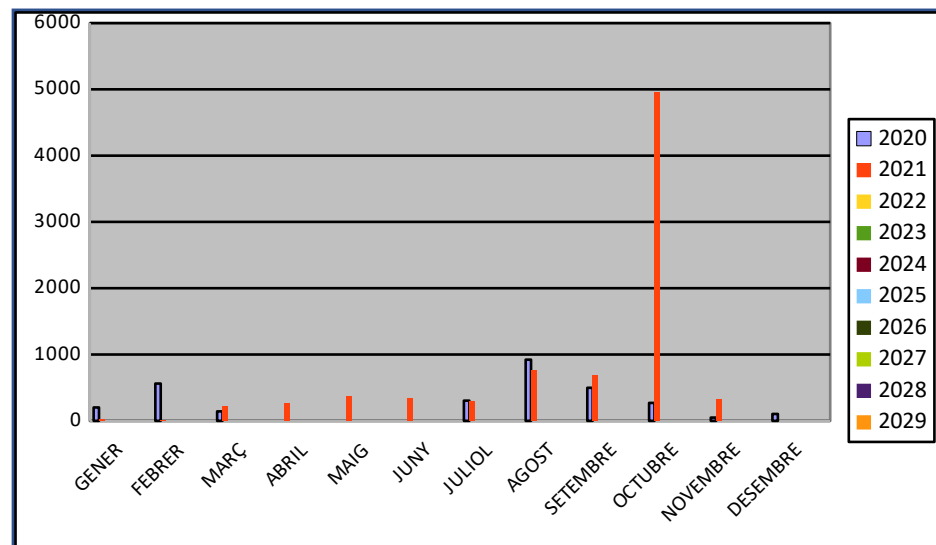

Procedència de les consultes mensuals rebudes a l'Oficina Municipal de Turisme de Montblanc*** Les xifres fan referència a les consultes no al nombre de persones.

CATALANS

	2020	2021	2022	2023	2024	2025	2026	2027	2028	2029
GENER	202	29								
FEBRER	562	10								
MARÇ	142	216								
ABRIL	n/a	261								
MAIG	n/a	363								
JUNY	n/a	338								
JULIOL	304	286								
AGOST	922	768								
SETEMBRE	498	692								
OCTUBRE	270	4948								
NOVEMBRE	48	326								
DESEMBRE	104									

TOTAL	3052	8237								
--------------	-------------	-------------	--	--	--	--	--	--	--	--

ESpanyOLS

	2020	2021	2022	2023	2024	2025	2026	2027	2028	2029
GENER	43	n/a								
FEBRER	70	n/a								
MARÇ	28	3								
ABRIL	n/a	5								
MAIG	n/a	39								
JUNY	n/a	148								
JULIOL	77	263								
AGOST	141	494								
SETEMBRE	76	230								
OCTUBRE	81	102								
NOVEMBRE	3	52								
DESEMBRE	1									