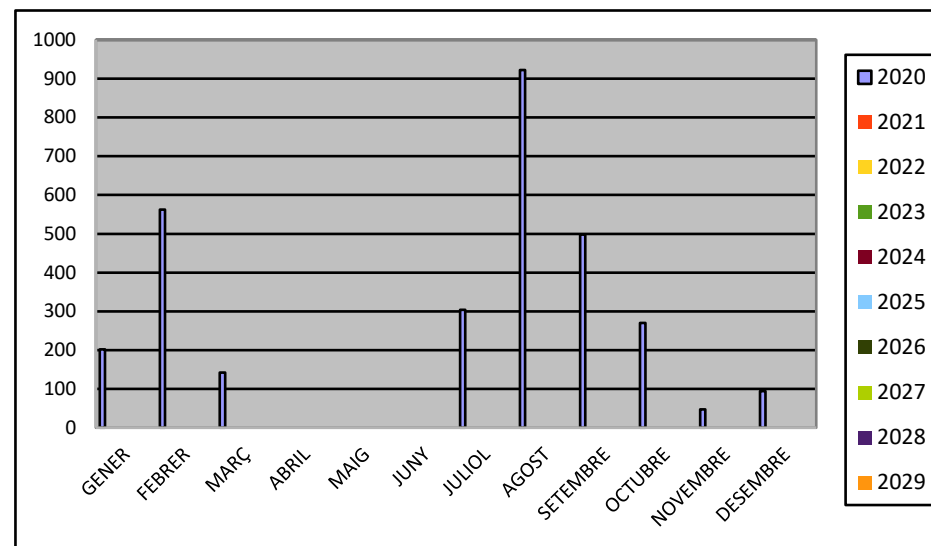

Procedència de les consultes mensuals rebudes a l'Oficina Municipal de Turisme de Montblanc \*\*\* Les xifres fan referència a les consultes no al nombre de persones.

### CATALANS

	2020	2021	2022	2023	2024	2025	2026	2027	2028	2029
GENER	202									
FEBRER	562									
MARÇ	142									
ABRIL	n/a									
MAIG	n/a									
JUNY	n/a									
JULIOL	304									
AGOST	922									
SETEMBRE	498									
OCTUBRE	270									
NOVEMBRE	47									
DESEMBRE	94									
<b>TOTAL</b>	<b>3041</b>	<b>0</b>	<b>0</b>	<b>0</b>	<b>0</b>	<b>0</b>	<b>0</b>	<b>0</b>	<b>0</b>	<b>0</b>

### ESpanyOLS

	2020	2021	2022	2023	2024	2025	2026	2027	2028	2029
GENER	43									
FEBRER	70									
MARÇ	28									
ABRIL	n/a									
MAIG	n/a									
JUNY	n/a									
JULIOL	77									
AGOST	141									
SETEMBRE	76									
OCTUBRE	81									
NOVEMBRE	3									
DESEMBRE	1									
<b>TOTAL</b>	<b>520</b>	<b>0</b>	<b>0</b>	<b>0</b>	<b>0</b>	<b>0</b>	<b>0</b>	<b>0</b>	<b>0</b>	<b>0</b>

**EUROPEUS**

	2020	2021	2022	2023	2024	2025	2026	2027	2028	2029
GENER	30									
FEBRER	84									
MARÇ	18									
ABRIL	n/a									
MAIG	n/a									
JUNY	n/a									
JULIOL	66									
AGOST	54									
SETEMBRE	35									
OCTUBRE	30									
NOVEMBRE	1									
DESEMBRE	2									
<b>TOTAL</b>	<b>320</b>	<b>0</b>	<b>0</b>	<b>0</b>	<b>0</b>	<b>0</b>	<b>0</b>	<b>0</b>	<b>0</b>	<b>0</b>