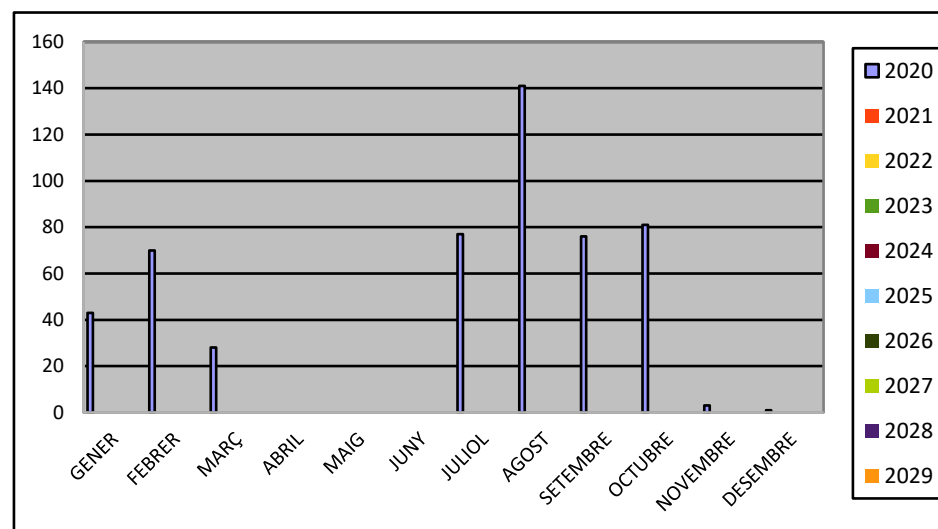

Procedència de les consultes mensuals rebudes a l'Oficina Municipal de Turisme de Montblanc \*\*\* Les xifres fan referència a les consultes no al nombre de persones.

### CATALANS

	2020	2021	2022	2023	2024	2025	2026	2027	2028	2029
GENER	202									
FEBRER	562									
MARÇ	142									
ABRIL	n/a									
MAIG	n/a									
JUNY	n/a									
JULIOL	304									
AGOST	922									
SETEMBRE	498									
OCTUBRE	270									
NOVEMBRE	47									
DESEMBRE	94									
<b>TOTAL</b>	<b>3041</b>	<b>0</b>	<b>0</b>	<b>0</b>	<b>0</b>	<b>0</b>	<b>0</b>	<b>0</b>	<b>0</b>	<b>0</b>

### ESpanyOLS

	2020	2021	2022	2023	2024	2025	2026	2027	2028	2029
GENER	43									
FEBRER	70									
MARÇ	28									
ABRIL	n/a									
MAIG	n/a									
JUNY	n/a									
JULIOL	77									
AGOST	141									
SETEMBRE	76									
OCTUBRE	81									
NOVEMBRE	3									
DESEMBRE	1									
<b>TOTAL</b>	<b>520</b>	<b>0</b>	<b>0</b>	<b>0</b>	<b>0</b>	<b>0</b>	<b>0</b>	<b>0</b>	<b>0</b>	<b>0</b>

**EUROPEUS**

	2020	2021	2022	2023	2024	2025	2026	2027	2028	2029
GENER	30									
FEBRER	84									
MARÇ	18									
ABRIL	n/a									
MAIG	n/a									
JUNY	n/a									
JULIOL	66									
AGOST	54									
SETEMBRE	35									
OCTUBRE	30									
NOVEMBRE	1									
DESEMBRE	2									
<b>TOTAL</b>	<b>320</b>	<b>0</b>	<b>0</b>	<b>0</b>	<b>0</b>	<b>0</b>	<b>0</b>	<b>0</b>	<b>0</b>	<b>0</b>