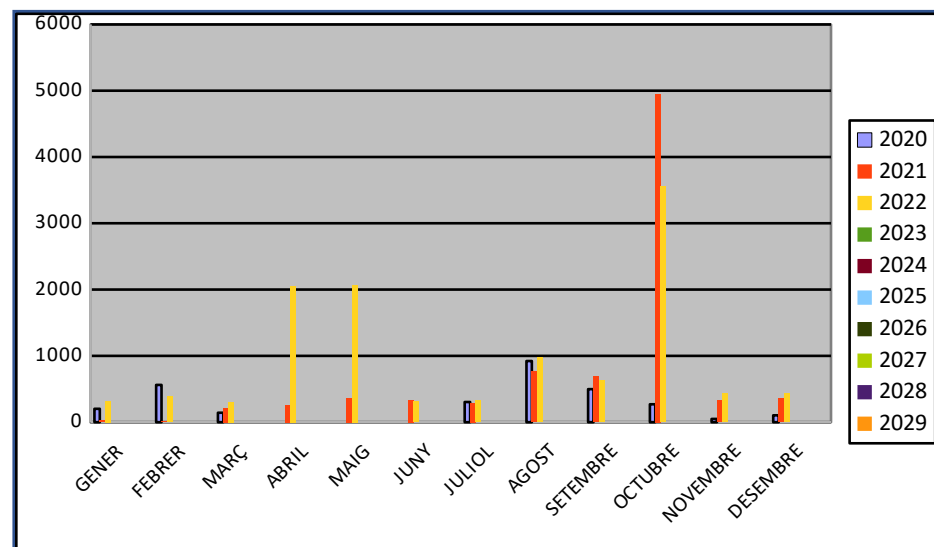

Procedència de les consultes mensuals rebudes a l'Oficina Municipal de Turisme de Montblanc. *** Les xifres fan referència a les consultes no al nombre de persones.

CATALANS

	2020	2021	2022	2023	2024	2025	2026	2027	2028	2029
GENER	202	29	317							
FEBRER	562	10	390							
MARÇ	142	216	302							
ABRIL	n/a	261	2055							
MAIG	n/a	363	2069							
JUNY	n/a	338	315							
JULIOL	304	286	329							
AGOST	922	768	972							
SETEMBRE	498	692	630							
OCTUBRE	270	4948	3558							
NOVEMBRE	48	326	428							
DESEMBRE	104	358	435							

TOTAL	3052	8595	11800							
--------------	-------------	-------------	--------------	--	--	--	--	--	--	--

ESpanyOLS

	2020	2021	2022	2023	2024	2025	2026	2027	2028	2029
GENER	43	n/a	59							
FEBRER	70	n/a	59							
MARÇ	28	3	100							
ABRIL	n/a	5	264							
MAIG	n/a	39	424							
JUNY	n/a	148	143							
JULIOL	77	263	295							
AGOST	141	494	536							
SETEMBRE	76	230	286							
OCTUBRE	81	102	252							
NOVEMBRE	3	52	125							
DESEMBRE	1	132	122							

TOTAL	520	1468	2665							
--------------	------------	-------------	-------------	--	--	--	--	--	--	--

EUROPEUS

	2020	2021	2022	2023	2024	2025	2026	2027	2028	2029
GENER	30	n/a	17							
FEBRER	84	n/a	32							
MARÇ	18	3	47							
ABRIL	n/a	6	93							
MAIG	n/a	27	280							
JUNY	n/a	37	69							
JULIOL	66	99	264							
AGOST	54	151	370							
SETEMBRE	35	112	209							
OCTUBRE	30	54	157							
NOVEMBRE	2	28	53							
DESEMBRE	3	18	18							