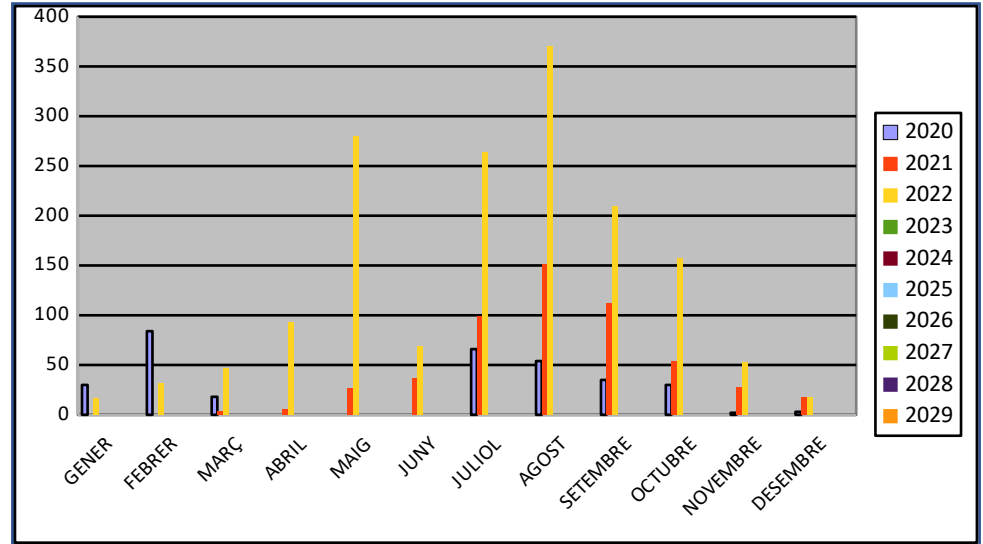

Procedència de les consultes mensuals rebudes a l'Oficina Municipal de Turisme de Montblanc. *** Les xifres fan referència a les consultes no al nombre de persones.

CATALANS

	2020	2021	2022	2023	2024	2025	2026	2027	2028	2029
GENER	202	29	317							
FEBRER	562	10	390							
MARÇ	142	216	302							
ABRIL	n/a	261	2055							
MAIG	n/a	363	2069							
JUNY	n/a	338	315							
JULIOL	304	286	329							
AGOST	922	768	972							
SETEMBRE	498	692	630							
OCTUBRE	270	4948	3558							
NOVEMBRE	48	326	428							
DESEMBRE	104	358	435							

TOTAL	3052	8595	11800							
--------------	-------------	-------------	--------------	--	--	--	--	--	--	--

ESpanyOLS

	2020	2021	2022	2023	2024	2025	2026	2027	2028	2029
GENER	43	n/a	59							
FEBRER	70	n/a	59							
MARÇ	28	3	100							
ABRIL	n/a	5	264							
MAIG	n/a	39	424							
JUNY	n/a	148	143							
JULIOL	77	263	295							
AGOST	141	494	536							
SETEMBRE	76	230	286							
OCTUBRE	81	102	252							
NOVEMBRE	3	52	125							
DESEMBRE	1	132	122							

TOTAL	520	1468	2665							
--------------	------------	-------------	-------------	--	--	--	--	--	--	--

EUROPEUS

	2020	2021	2022	2023	2024	2025	2026	2027	2028	2029
GENER	30	n/a	17							
FEBRER	84	n/a	32							
MARÇ	18	3	47							
ABRIL	n/a	6	93							
MAIG	n/a	27	280							
JUNY	n/a	37	69							
JULIOL	66	99	264							
AGOST	54	151	370							
SETEMBRE	35	112	209							
OCTUBRE	30	54	157							
NOVEMBRE	2	28	53							
DESEMBRE	3	18	18							

TOTAL	322	535	1609							
--------------	------------	------------	-------------	--	--	--	--	--	--	--

RESTA DEL MÓN

	2020	2021	2022	2023	2024	2025	2026	2027	2028	2029
GENER	6	n/a	9							
FEBRER	7	n/a	3							
MARÇ	3	1	12							
ABRIL	n/a	1	30							
MAIG	n/a	1	59							
JUNY	n/a	2	19							
JULIOL	4	8	22							
AGOST	2	12	18							
SETEMBRE	1	11	31							
OCTUBRE	1	6	39							
NOVEMBRE	1	4	12							
DESEMBRE		9	10							