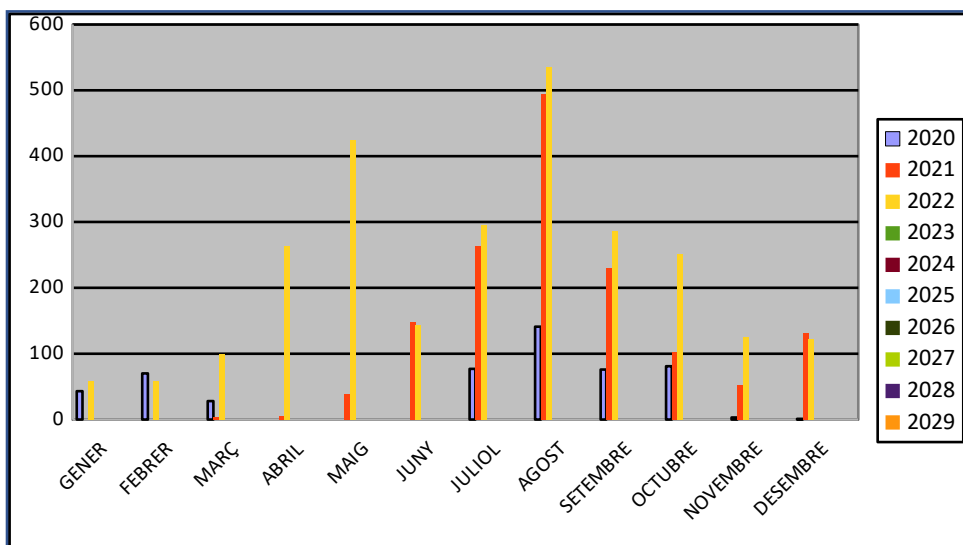

Procedència de les consultes mensuals rebudes a l'Oficina Municipal de Turisme de Montblanc. *** Les xifres fan referència a les consultes no al nombre de persones.

CATALANS

	2020	2021	2022	2023	2024	2025	2026	2027	2028	2029
GENER	202	29	317							
FEBRER	562	10	390							
MARÇ	142	216	302							
ABRIL	n/a	261	2055							
MAIG	n/a	363	2069							
JUNY	n/a	338	315							
JULIOL	304	286	329							
AGOST	922	768	972							
SETEMBRE	498	692	630							
OCTUBRE	270	4948	3558							
NOVEMBRE	48	326	428							
DESEMBRE	104	358	435							

TOTAL	3052	8595	11800							
--------------	-------------	-------------	--------------	--	--	--	--	--	--	--

ESpanyOLS

	2020	2021	2022	2023	2024	2025	2026	2027	2028	2029
GENER	43	n/a	59							
FEBRER	70	n/a	59							
MARÇ	28	3	100							
ABRIL	n/a	5	264							
MAIG	n/a	39	424							
JUNY	n/a	148	143							
JULIOL	77	263	295							
AGOST	141	494	536							
SETEMBRE	76	230	286							
OCTUBRE	81	102	252							
NOVEMBRE	3	52	125							
DESEMBRE	1	132	122							

TOTAL	520	1468	2665							
--------------	------------	-------------	-------------	--	--	--	--	--	--	--

EUROPEUS

	2020	2021	2022	2023	2024	2025	2026	2027	2028	2029
GENER	30	n/a	17							
FEBRER	84	n/a	32							
MARÇ	18	3	47							
ABRIL	n/a	6	93							
MAIG	n/a	27	280							
JUNY	n/a	37	69							
JULIOL	66	99	264							
AGOST	54	151	370							
SETEMBRE	35	112	209							
OCTUBRE	30	54	157							
NOVEMBRE	2	28	53							
DESEMBRE	3	18	18							

TOTAL	322	535	1609							
--------------	------------	------------	-------------	--	--	--	--	--	--	--

RESTA DEL MÓN

	2020	2021	2022	2023	2024	2025	2026	2027	2028	2029
GENER	6	n/a	9							
FEBRER	7	n/a	3							
MARÇ	3	1	12							
ABRIL	n/a	1	30							
MAIG	n/a	1	59							
JUNY	n/a	2	19							
JULIOL	4	8	22							
AGOST	2	12	18							
SETEMBRE	1	11	31							
OCTUBRE	1	6	39							
NOVEMBRE	1	4	12							
DESEMBRE		9	10							