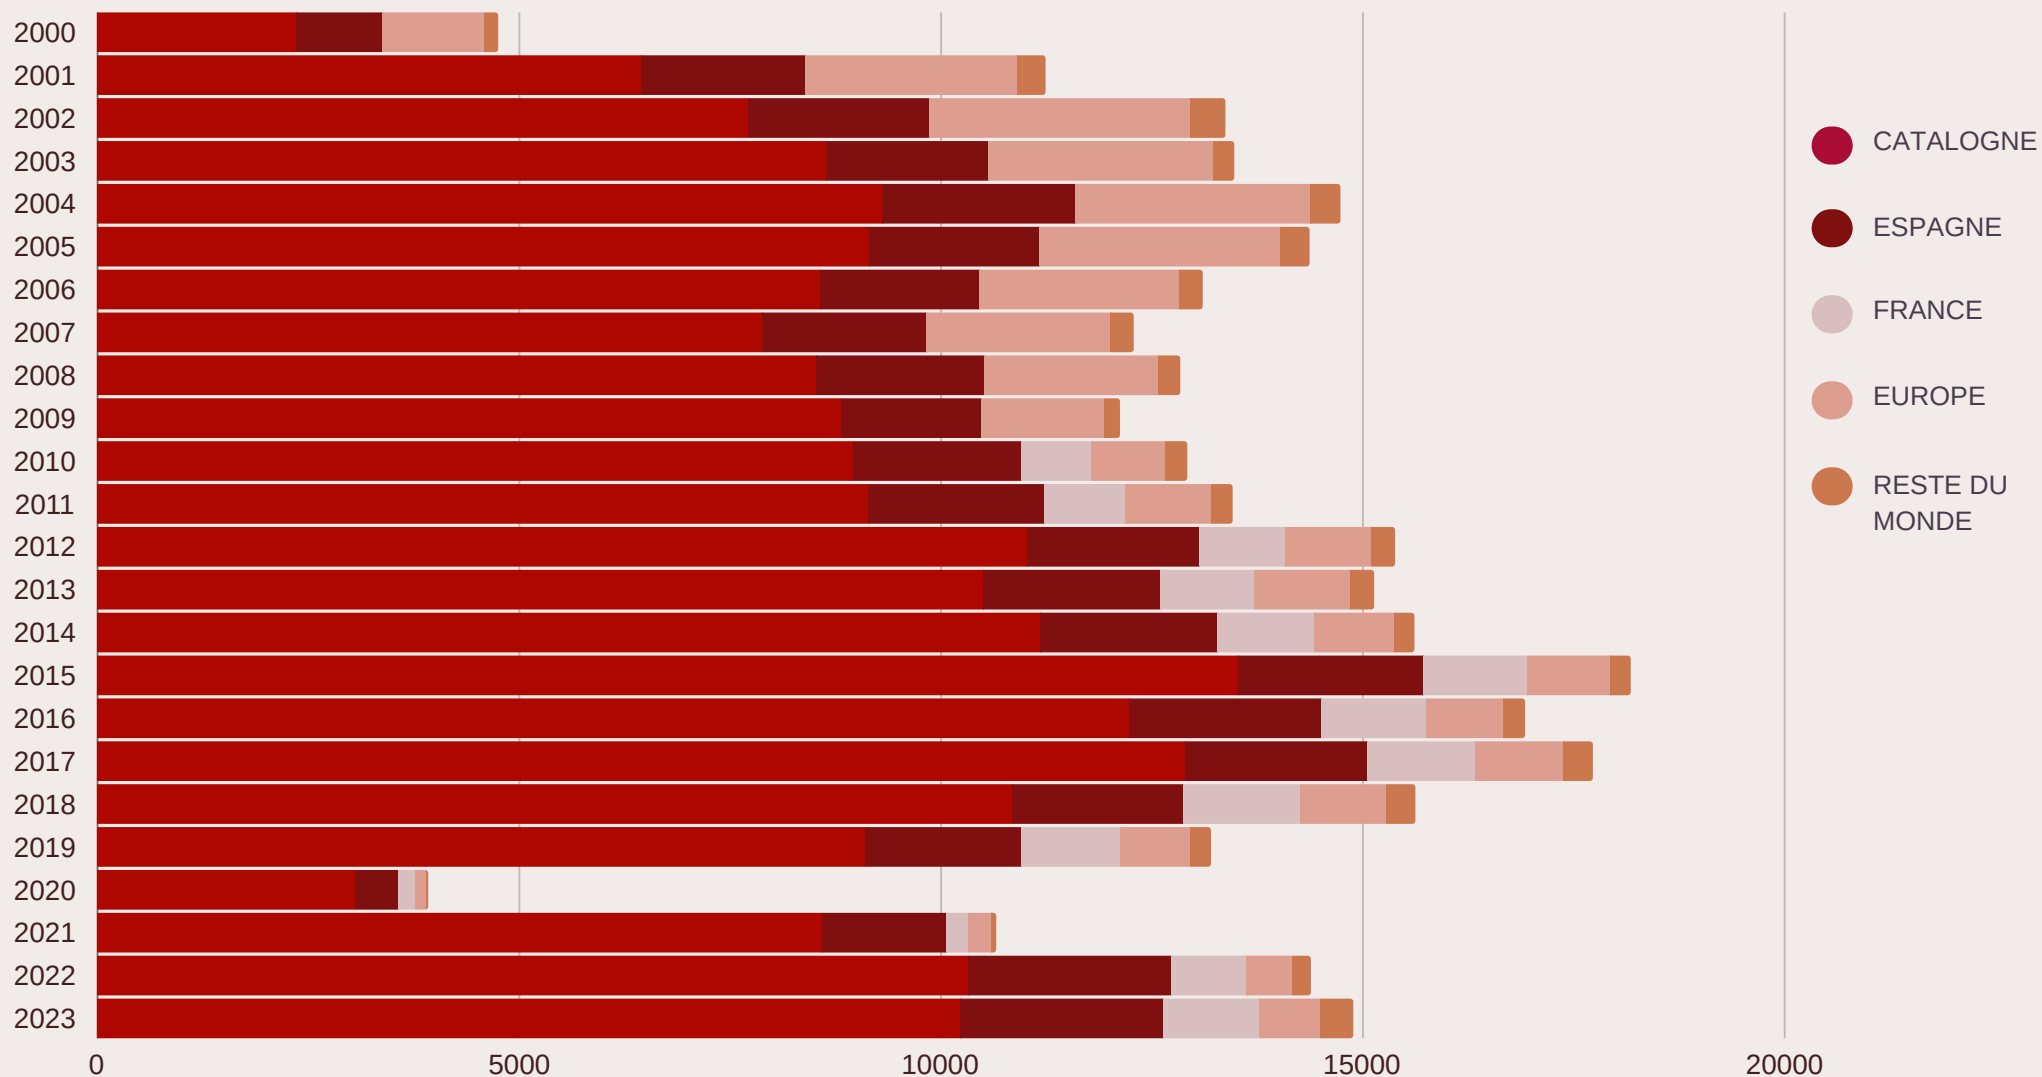

PROVENANCE ANNUELLE

2000-2023

NOTE

L'Office de Tourisme a commencé son activité en mai 2000, avec l'enregistrement des visiteurs à partir du 1er juin de la même année.
Entre 2000 et 2009, les visiteurs français étaient inclus dans la catégorie des visiteurs européens.

PROVENANCE ANNUELLE

2000-2023

	2000	2001	2002	2003	2004	2005	2006	2007	2008	2009	2010	2011	2012	2013	2014	2015	2016	2017	2018	2019	2020	2021	2022	2023
CATALOGNE	2358	6446	7717	8640	9304	9153	8565	7878	8524	8816	8958	9142	11018	10504	11178	13528	12234	12895	10844	9108	3052	8595	10328	10253
ESPAGNE	1021	1941	2150	1916	2286	2018	1890	1951	1985	1667	1997	2079	2042	2095	2098	2196	2276	2161	2032	1843	520	1468	2399	2544
FRANCE	-	-	-	-	-	-	-	-	-	-	829	959	1027	1113	1153	1226	1244	1284	1387	1172	202	260	889	1189
EUROPE	1209	2523	3088	2673	2790	2855	2369	2183	2071	1451	872	1022	1011	1146	948	990	916	1038	1019	831	120	275	547	783
RESTE DU MONDE	161	328	415	246	354	342	277	271	255	186	262	254	284	275	234	235	253	348	340	246	25	55	221	286
TOTAL	4749	11238	13370	13475	14734	14368	13101	12383	12835	12120	13369	13456	15382	15133	15611	18165	16923	17728	15579	13200	3919	10653	14384	15056

NOTE

L'Office de Tourisme a commencé son activité en mai 2000, avec l'enregistrement des visiteurs à partir du 1er juin de la même année.

Entre 2000 et 2009, les visiteurs français étaient inclus dans la catégorie des visiteurs européens.