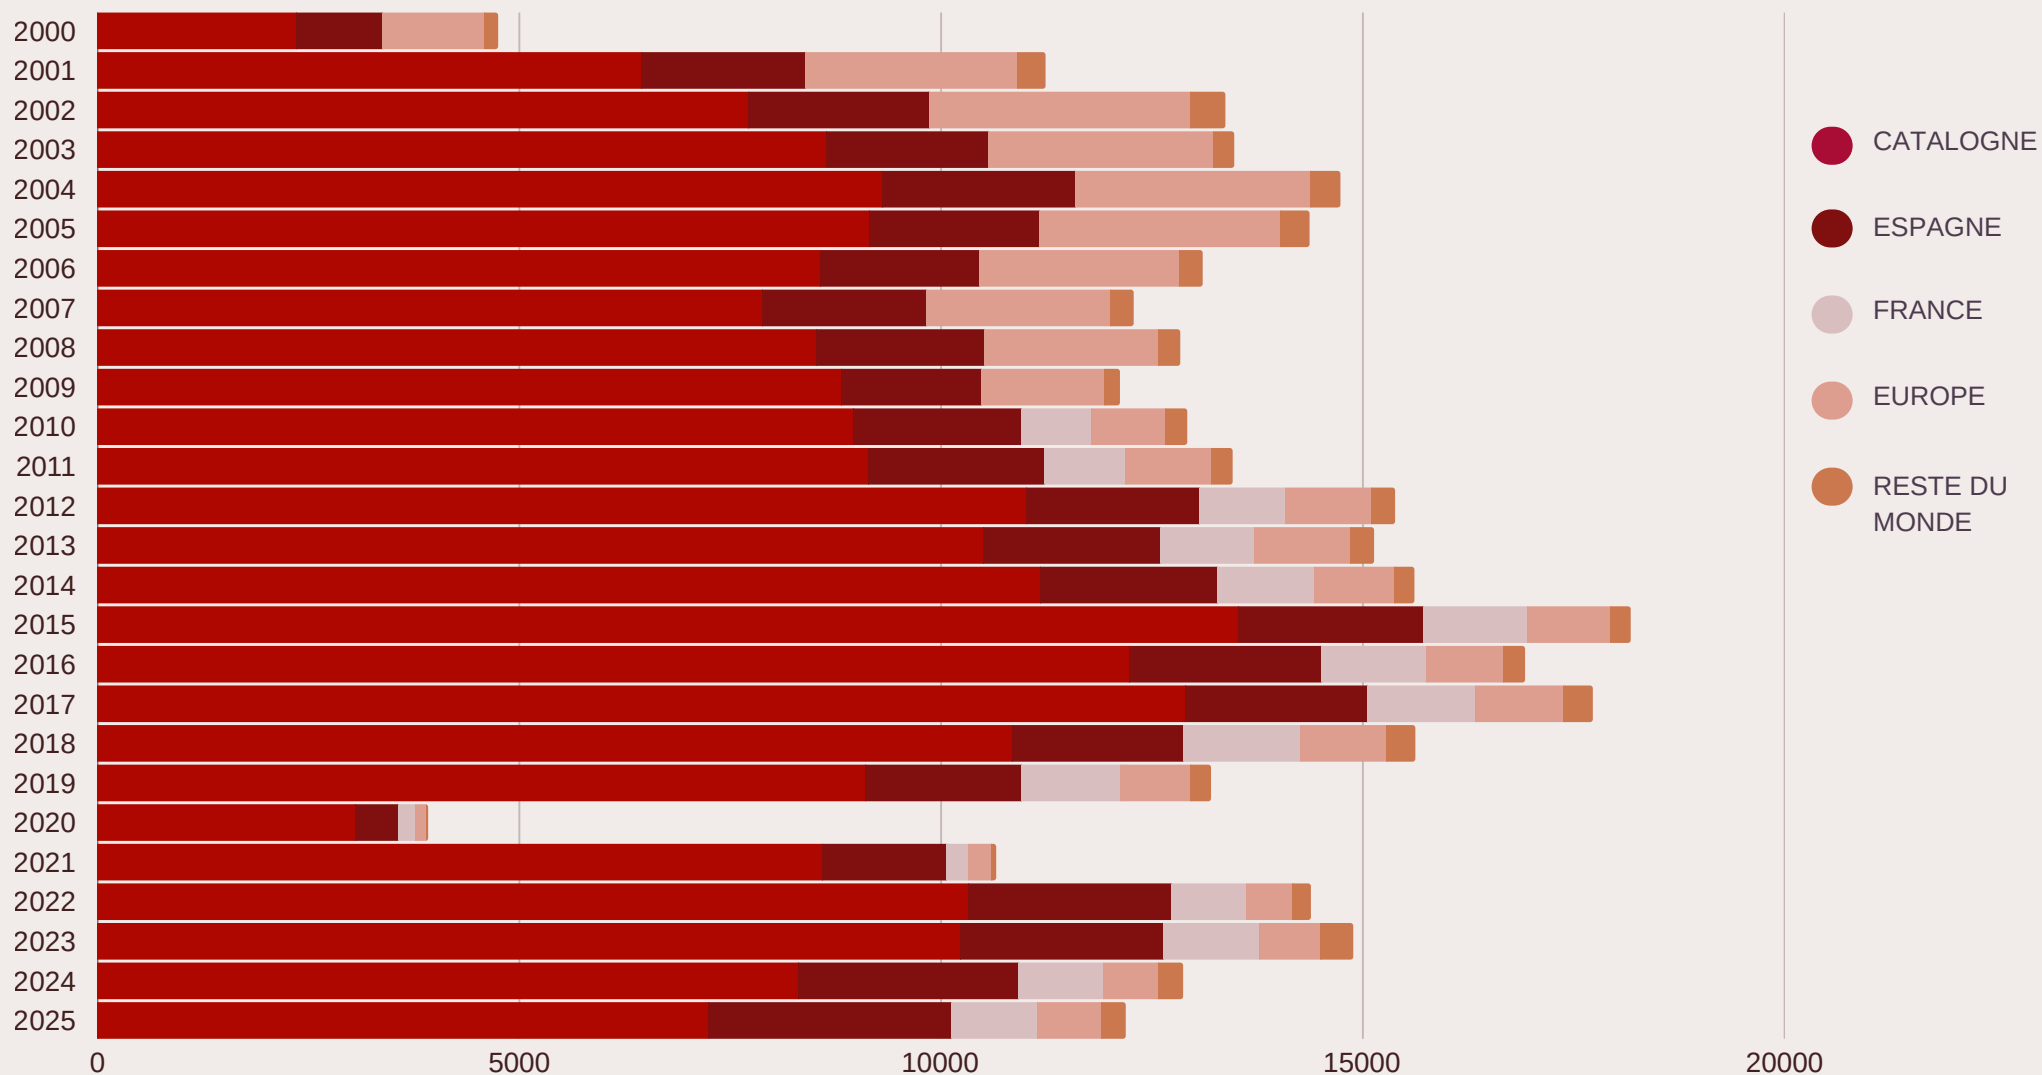

PROVENANCE ANNUELLE

2000-2025

NOTE

L'Office de Tourisme a commencé son activité en mai 2000, avec l'enregistrement des visiteurs à partir du 1er juin de la même année.
Entre 2000 et 2009, les visiteurs français étaient inclus dans la catégorie des visiteurs européens.

PROVENANCE ANNUELLE

2000-2025

	2000	2001	2002	2003	2004	2005	2006	2007	2008	2009	2010	2011	2012	2013	2014	2015	2016	2017	2018	2019	2020	2021	2022	2023	2024	2025
CATALOGNE	2358	6446	7717	8640	9304	9153	8565	7878	8524	8816	8958	9142	11018	10504	11178	13528	12234	12895	10844	9108	3052	8595	10328	10253	8311	7243
ESPAGNE	1021	1941	2150	1916	2286	2018	1890	1951	1985	1667	1997	2079	2042	2095	2098	2196	2276	2161	2032	1843	520	1468	2399	2544	2611	2885
FRANCE	-	-	-	-	-	-	-	-	-	-	829	959	1027	1113	1153	1226	1244	1284	1387	1172	202	260	889	1189	999	1018
EUROPA	1209	2523	3088	2673	2790	2855	2369	2183	2071	1451	872	1022	1011	1146	948	990	916	1038	1019	831	120	275	547	783	661	750
RESTE DU MUNDE	161	328	415	246	354	342	277	271	255	186	262	254	284	275	234	235	253	348	340	246	25	55	221	286	287	293
TOTAL	4749	11238	13370	13475	14734	14368	13101	12383	12835	12120	13369	13456	15382	15133	15611	18165	16923	17728	15579	13200	3919	10653	14384	15056	12869	12189

NOTE

L'Office de Tourisme a commencé son activité en mai 2000, avec l'enregistrement des visiteurs à partir du 1er juin de la même année.

Entre 2000 et 2009, les visiteurs français étaient inclus dans la catégorie des visiteurs européens.