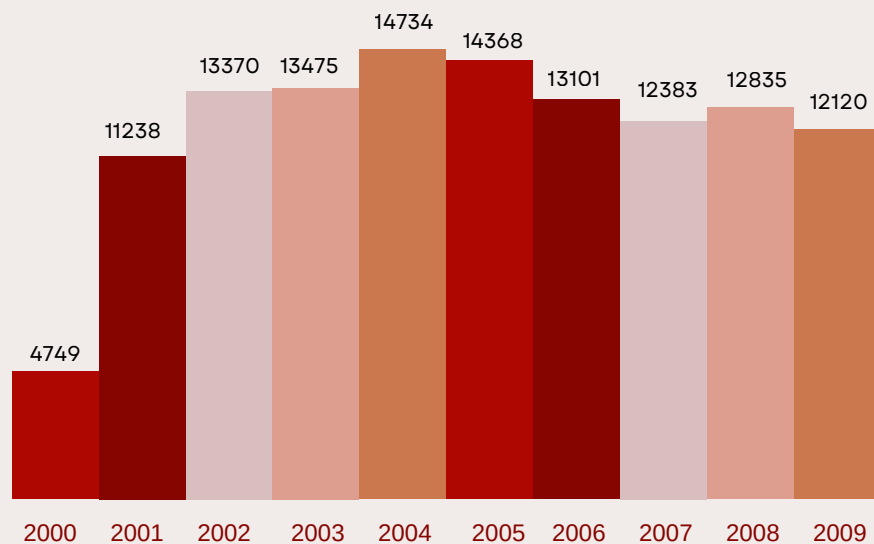

CONSULTATIONS

2000 2009

Évolution du nombre de consultations à l'Office de Tourisme de Montblanc de 2000 à 2009.

	2000	2001	2002	2003	2004	2005	2006	2007	2008	2009
JANVIER		304	368	411	672	583	0	501	464	328
FÉVRIER		492	766	601	758	658	272	713	771	435
MARS		563	1504	814	844	1248	941	820	1467	574
AVRIL		2503	2802	2800	2546	3215	3775	2982	2581	1727
MAI		736	959	2332	1998	908	860	688	783	1944
JUIN	522	806	814	678	925	845	818	747	595	377
JUILLET	903	1274	1236	1044	1383	1079	1380	1067	833	635
AOÛT	1203	1567	2080	1459	1986	1950	2157	1862	1512	1191
SEPTEMBRE	791	921	1094	1346	1117	1122	1210	984	983	1554
OCTOBRE	559	1060	710	766	1346	1544	839	824	1986	2734
NOVEMBRE	328	564	453	526	467	541	444	690	470	383
DÉCEMBRE	443	448	584	698	692	675	405	505	390	238
	4749	11238	13370	13475	14734	14368	13101	12383	12835	12120