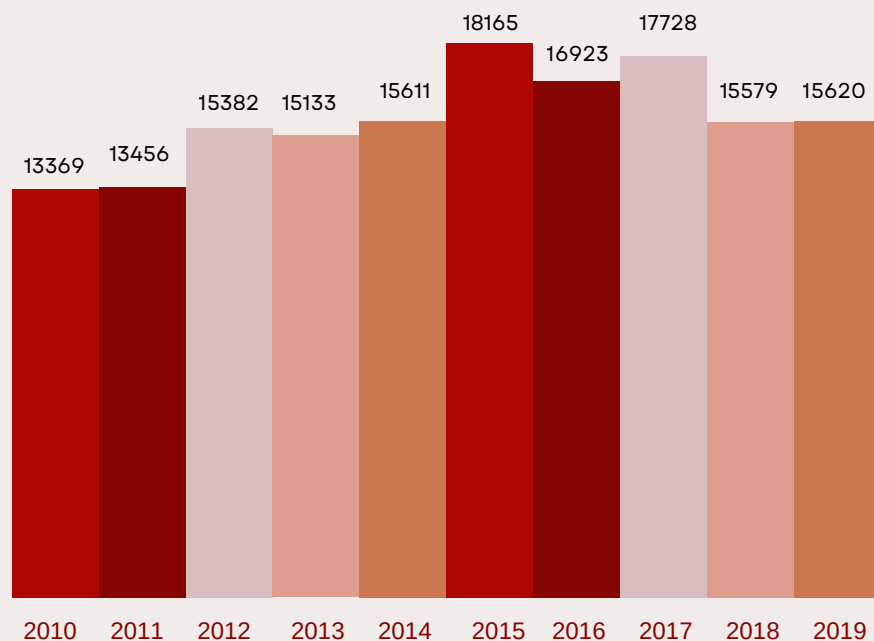

CONSULTATIONS

2010 2019

Évolution du nombre de consultations à l'Office de Tourisme de Montblanc de 2010 à 2019.

	2010	2011	2012	2013	2014	2015	2016	2017	2018	2019
JANVIER	290	297	387	360	357	441	452	355	429	332
FÉVRIER	393	691	561	475	571	481	584	470	488	367
MARS	777	744	924	1165	780	610	1009	700	1124	458
AVRIL	2022	1714	2637	2003	2109	2777	2309	2656	1848	1635
MAI	1156	1274	837	801	1732	754	926	859	713	846
JUIN	512	578	562	660	592	2227	2291	1443	1431	1528
JUILLET	800	934	961	1072	924	961	912	1037	1144	844
AOÛT	1653	1640	1593	1833	1788	1743	1660	2009	1862	1651
SEPTEMBRE	849	768	1251	1187	893	1018	991	923	823	1192
OCTOBRE	4039	3649	4340	3968	4876	6143	4793	6245	4605	3271
NOVEMBRE	447	543	869	1104	513	451	469	526	549	414
DÉCEMBRE	431	624	460	505	476	559	527	505	563	662
TOTAL	13369	13456	15382	15133	15611	18165	16923	17728	15579	13200