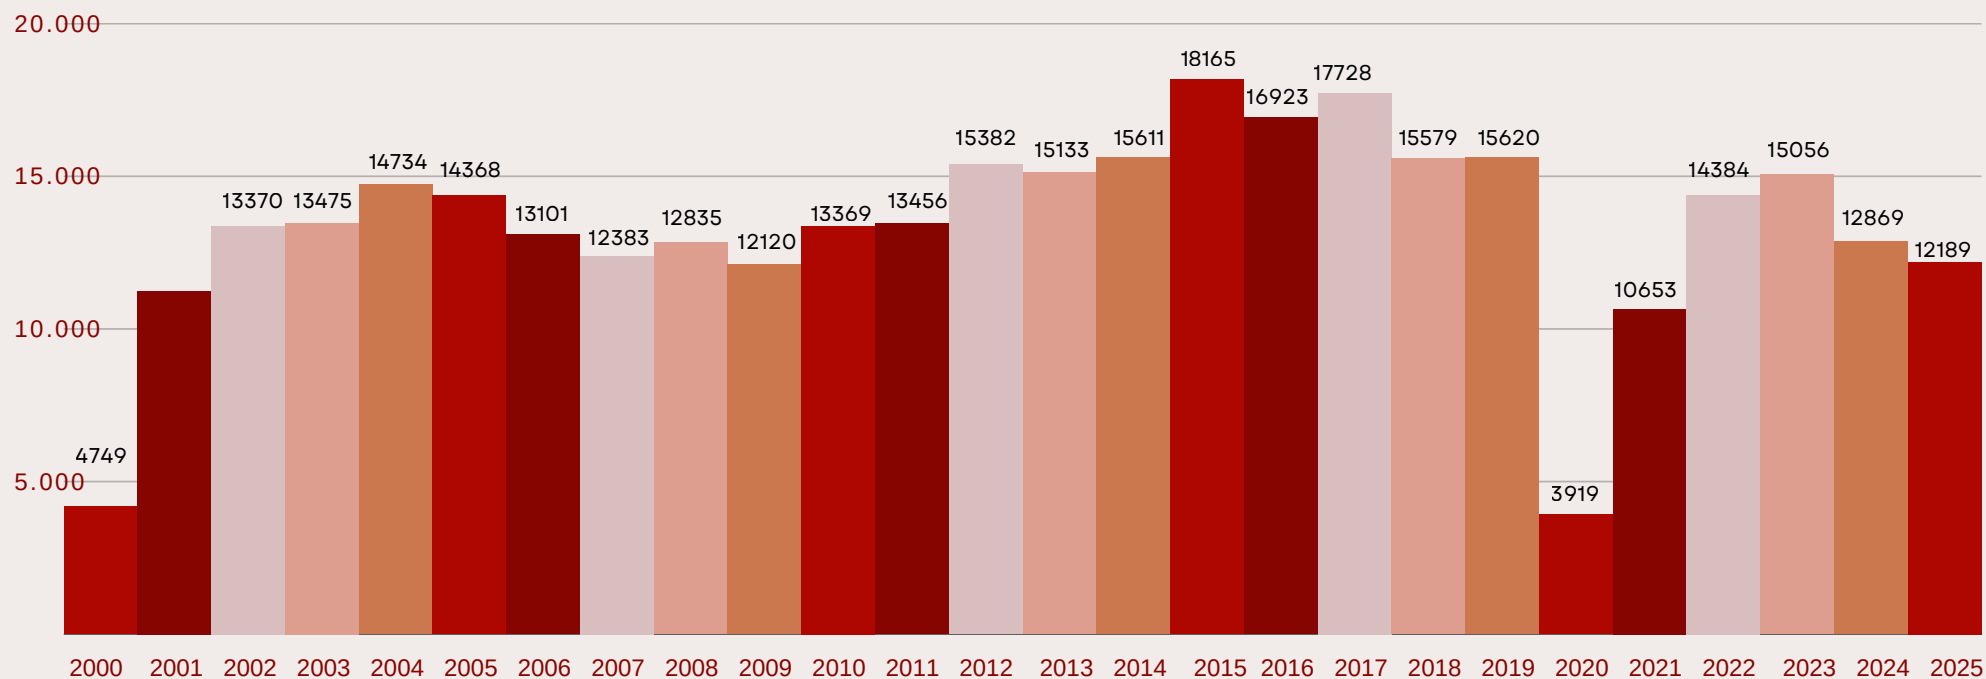

## CONSULTATIONS

# 2000 - 2025

Évolution du nombre de consultations à l'Office de Tourisme de Montblanc de 2000 à 2025.

Source: Office de Tourisme de Montblanc

# 2020 2025

Évolution du nombre de consultations à l'Office de Tourisme de Montblanc de 2020 à 2025.

	2020	2021	2022	2023	2024	2025
JANVIER	281	29	402	440	367	470
FÉVRIER	723	10	484	467	489	568
MARS	191	223	461	698	1289	829
AVRIL	n/a	273	2442	2834	2254	2652
MAI	n/a	430	878	920	963	2217
JUIN	n/a	525	546	1793	1374	663
JUILLET	451	656	910	867	796	849
AOÛT	1119	1425	1896	1459	1263	1381
SEPTEMBRE	610	1045	1156	1084	833	726
OCTOBRE	382	5110	4006	3386	2254	730
NOVEMBRE	54	410	618	519	440	632
DÉCEMBRE	108	517	585	619	547	472
<b>TOTAL</b>	<b>3919</b>	<b>10653</b>	<b>14384</b>	<b>15056</b>	<b>12869</b>	<b>12189</b>