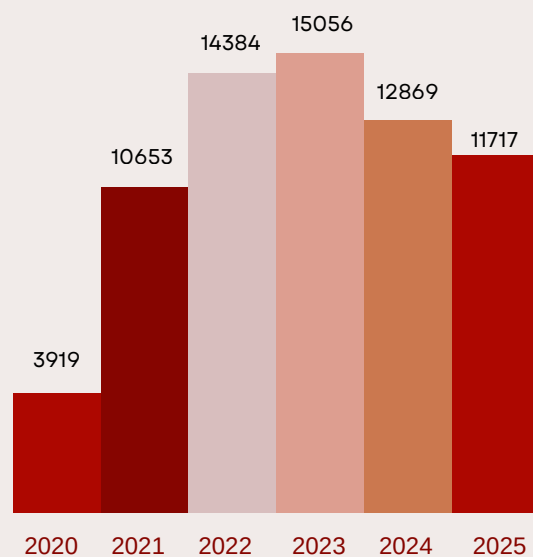

# 2000 - 2025

Évolution du nombre de consultations à l'Office de Tourisme de Montblanc de 2000 à 2025.

Source: Office de Tourisme de Montblanc

# 2020 2025

Évolution du nombre de consultations à l'Office de Tourisme de Montblanc de 2020 à 2025.

	2020	2021	2022	2023	2024	2025
JANVIER	281	29	402	440	367	470
FÉVRIER	723	10	484	467	489	568
MARS	191	223	461	698	1289	829
AVRIL	n/a	273	2442	2834	2254	2652
MAI	n/a	430	878	920	963	2217
JUIN	n/a	525	546	1793	1374	663
JUILLET	451	656	910	867	796	849
AOÛT	1119	1425	1896	1459	1263	1381
SEPTEMBRE	610	1045	1156	1084	833	726
OCTOBRE	382	5110	4006	3386	2254	730
NOVEMBRE	54	410	618	519	440	632
DÉCEMBRE	108	517	585	619	547	472
<b>TOTAL</b>	<b>3919</b>	<b>10653</b>	<b>14384</b>	<b>15056</b>	<b>12869</b>	<b>12189</b>