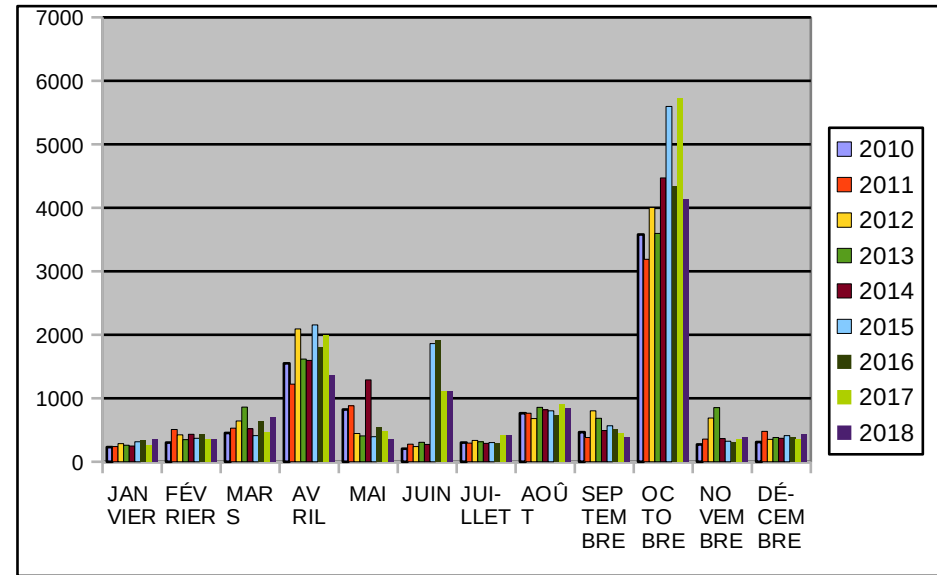

Origine des consultations reçues à l'Office Municipal de Tourisme de Montblanc.

*** Les chiffres font référence aux consultations, pas au nombre de personnes.

CATALANS

MOIS

	2010	2011	2012	2013	2014	2015	2016	2017	2018
JANVIER	230	241	288	263	250	317	334	259	350
FÉVRIER	303	512	425	351	432	372	435	353	353
MARS	454	529	646	864	522	414	641	460	703
AVRIL	1554	1224	2092	1617	1600	2155	1810	2000	1371
MAI	824	883	447	410	1289	396	540	487	363
JUIN	206	279	242	307	273	1861	1909	1113	1110
JUILLET	302	295	339	316	291	304	301	422	413
AOÛT	765	767	682	858	820	805	733	911	848
SEPTEMBRE	466	384	806	684	491	568	507	444	384
OCTOBRE	3583	3192	4006	3596	4474	5599	4334	5732	4137
NOVEMBRE	276	357	690	855	366	325	311	357	377
DÉCEMBRE	312	479	355	383	370	412	379	357	435

TOTAL	9275	9142	11018	10504	11178	13528	12234	12895	10844