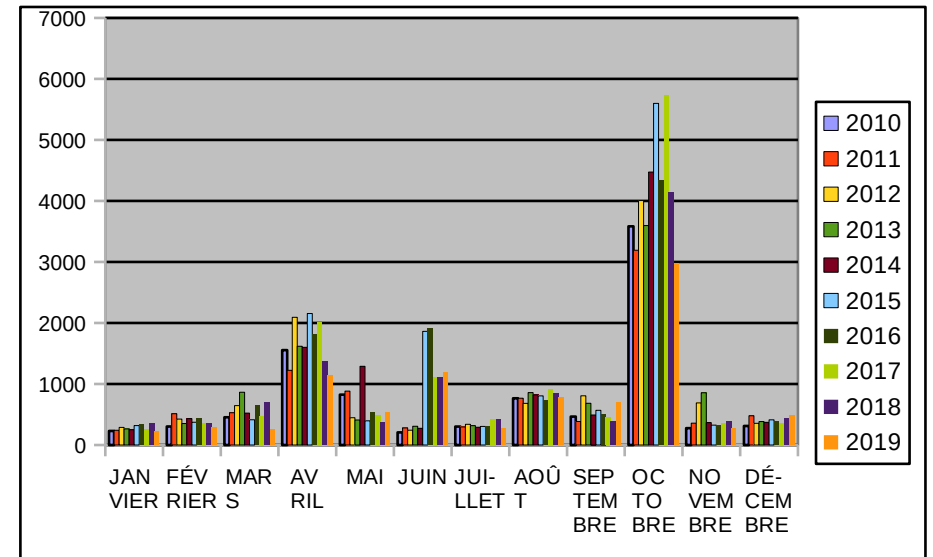

Origine des consultations reçues à l'Office Municipal de Tourisme de Montblanc.

*** Les chiffres font référence aux consultations, pas au nombre de personnes.

CATALANS

MOIS	2010	2011	2012	2013	2014	2015	2016	2017	2018	2019
JANVIER	230	241	288	263	250	317	334	259	350	225
FÉVRIER	303	512	425	351	432	372	435	353	353	288
MARS	454	529	646	864	522	414	641	460	703	251
AVRIL	1554	1224	2092	1617	1600	2155	1810	2000	1371	1136
MAI	824	883	447	410	1289	396	540	487	363	540
JUIN	206	279	242	307	273	1861	1909	1113	1110	1189
JUILLET	302	295	339	316	291	304	301	422	413	269
AOÛT	765	767	682	858	820	805	733	911	848	775
SEPTEMBRE	466	384	806	684	491	568	507	444	384	700
OCTOBRE	3583	3192	4006	3596	4474	5599	4334	5732	4137	2982
NOVEMBRE	276	357	690	855	366	325	311	357	377	275
DÉCEMBRE	312	479	355	383	370	412	379	357	435	478
TOTAL	9275	9142	11018	10504	11178	13528	12234	12895	10844	9108

ESPAÑOLS

MOIS	2010	2011	2012	2013	2014	2015	2016	2017	2018	2019
JANVIER	37	36	61	53	66	72	74	59	61	54
FÉVRIER	66	121	89	81	87	69	87	76	69	50
MARS	242	131	183	219	164	127	269	161	303	121
AVRIL	226	269	309	186	303	354	217	371	230	300
MAI	143	160	139	137	184	107	151	134	95	100
JUIN	121	96	119	122	110	136	169	127	110	115
JUILLET	193	231	233	256	223	196	228	191	213	225
AOÛT	455	435	378	452	449	448	438	466	377	395
SEPTEMBRE	148	138	181	178	145	199	187	178	150	171
OCTOBRE	274	240	179	169	199	327	251	235	236	116
NOVEMBRE	98	114	96	150	88	68	92	77	107	70
DÉCEMBRE	92	108	75	92	80	93	113	86	81	126
TOTAL	2095	2079	2042	2095	2098	2196	2276	2161	2032	1843