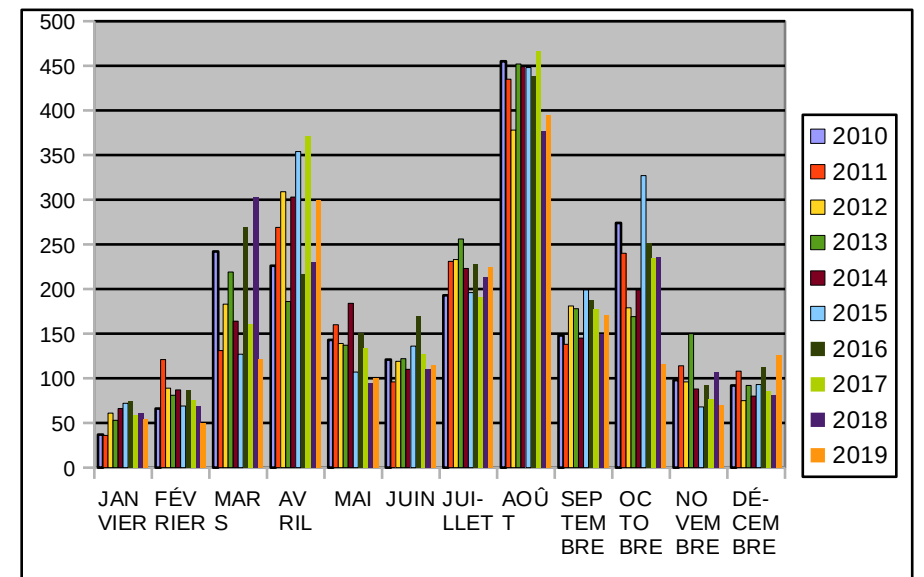

Origine des consultations reçues à l'Office Municipal de Tourisme de Montblanc.

*** Les chiffres font référence aux consultations, pas au nombre de personnes.

CATALANS

MOIS	2010	2011	2012	2013	2014	2015	2016	2017	2018	2019
JANVIER	230	241	288	263	250	317	334	259	350	225
FÉVRIER	303	512	425	351	432	372	435	353	353	288
MARS	454	529	646	864	522	414	641	460	703	251
AVRIL	1554	1224	2092	1617	1600	2155	1810	2000	1371	1136
MAI	824	883	447	410	1289	396	540	487	363	540
JUIN	206	279	242	307	273	1861	1909	1113	1110	1189
JUILLET	302	295	339	316	291	304	301	422	413	269
AOÛT	765	767	682	858	820	805	733	911	848	775
SEPTEMBRE	466	384	806	684	491	568	507	444	384	700
OCTOBRE	3583	3192	4006	3596	4474	5599	4334	5732	4137	2982
NOVEMBRE	276	357	690	855	366	325	311	357	377	275
DÉCEMBRE	312	479	355	383	370	412	379	357	435	478
TOTAL	9275	9142	11018	10504	11178	13528	12234	12895	10844	9108

ESPAÑOLS

MOIS	2010	2011	2012	2013	2014	2015	2016	2017	2018	2019
JANVIER	37	36	61	53	66	72	74	59	61	54
FÉVRIER	66	121	89	81	87	69	87	76	69	50
MARS	242	131	183	219	164	127	269	161	303	121
AVRIL	226	269	309	186	303	354	217	371	230	300
MAI	143	160	139	137	184	107	151	134	95	100
JUIN	121	96	119	122	110	136	169	127	110	115
JUILLET	193	231	233	256	223	196	228	191	213	225
AOÛT	455	435	378	452	449	448	438	466	377	395
SEPTEMBRE	148	138	181	178	145	199	187	178	150	171
OCTOBRE	274	240	179	169	199	327	251	235	236	116
NOVEMBRE	98	114	96	150	88	68	92	77	107	70
DÉCEMBRE	92	108	75	92	80	93	113	86	81	126
TOTAL	2095	2079	2042	2095	2098	2196	2276	2161	2032	1843