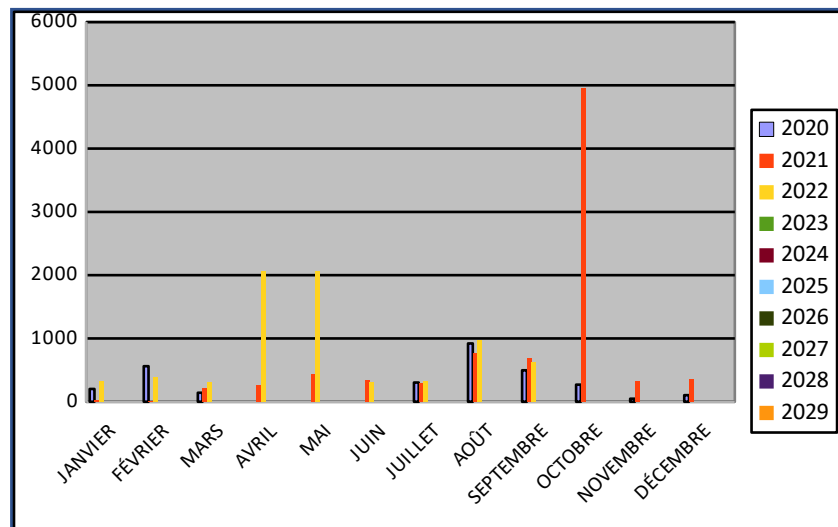

Origine des consultations reçues à l'Office Municipal de Tourisme de Montb\*\*\* Les chiffres font référence aux consultations, pas au nombre de personnes.

### CATALANS

	2020	2021	2022	2023	2024	2025	2026	2027	2028	2029
JANVIER	202	29	317							
FÉVRIER	562	10	390							
MARS	142	216	302							
AVRIL	n/a	261	2055							
MAI	n/a	430	2069							
JUIN	n/a	338	315							
JUILLET	304	286	329							
AOÛT	922	768	972							
SEPTEMBRE	498	692	630							
OCTOBRE	270	4948								
NOVEMBRE	48	326								
DÉCEMBRE	104	358								

### ESPAGNOLS

	2020	2021	2022	2023	2024	2025	2026	2027	2028	2029
JANVIER	43	n/a	59							
FÉVRIER	70	n/a	59							
MARS	28	3	100							
AVRIL	n/a	5	264							
MAI	n/a	39	424							
JUIN	n/a	148	143							
JUILLET	77	263	295							
AOÛT	141	494	536							
SEPTEMBRE	76	230	286							
OCTOBRE	81	102								
NOVEMBRE	3	52								
DÉCEMBRE	1	132								