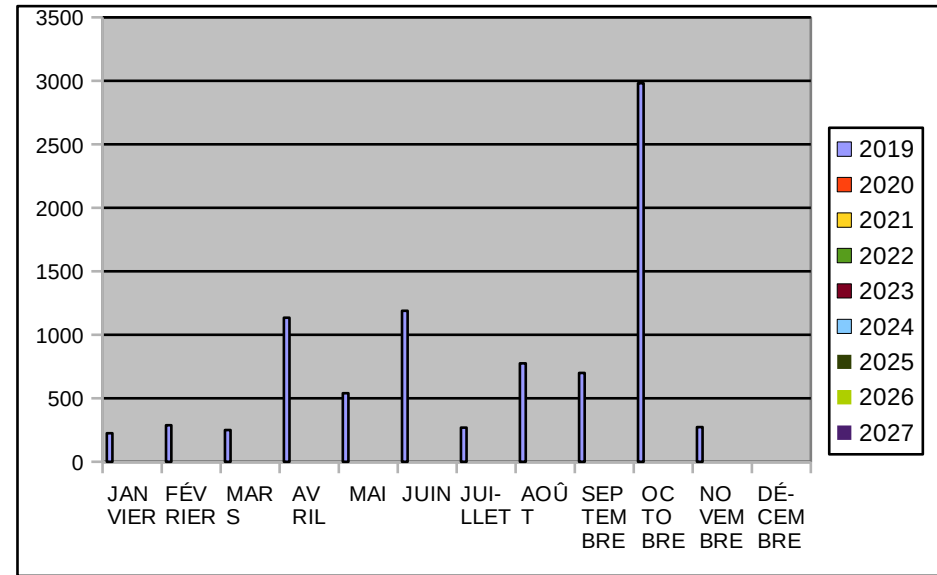

Origine des consultations reçues à l'Office Municipal de Tourisme de Montblanc.

*** Les chiffres font référence aux consultations, pas au nombre de personnes.

CATALANS

MOIS

	2019	2020	2021	2022	2023	2024	2025	2026	2027
JANVIER	225								
FÉVRIER	288								
MARS	251								
AVRIL	1136								
MAI	540								
JUIN	1189								
JUILLET	269								
AOÛT	775								
SEPTEMBRE	700								
OCTOBRE	2982								
NOVEMBRE	275								
DÉCEMBRE									

TOTAL	8630	0	0	0	0	0	0	0	0
--------------	-------------	----------	----------	----------	----------	----------	----------	----------	----------

ESPAGNOLS

MOIS

	2019	2020	2021	2022	2023	2024	2025	2026	2027
JANVIER	54								
FÉVRIER	50								
MARS	121								
AVRIL	300								
MAI	100								
JUIN	115								
JUILLET	225								
AOÛT	395								
SEPTEMBRE	171								
OCTOBRE	116								
NOVEMBRE	70								
DÉCEMBRE									