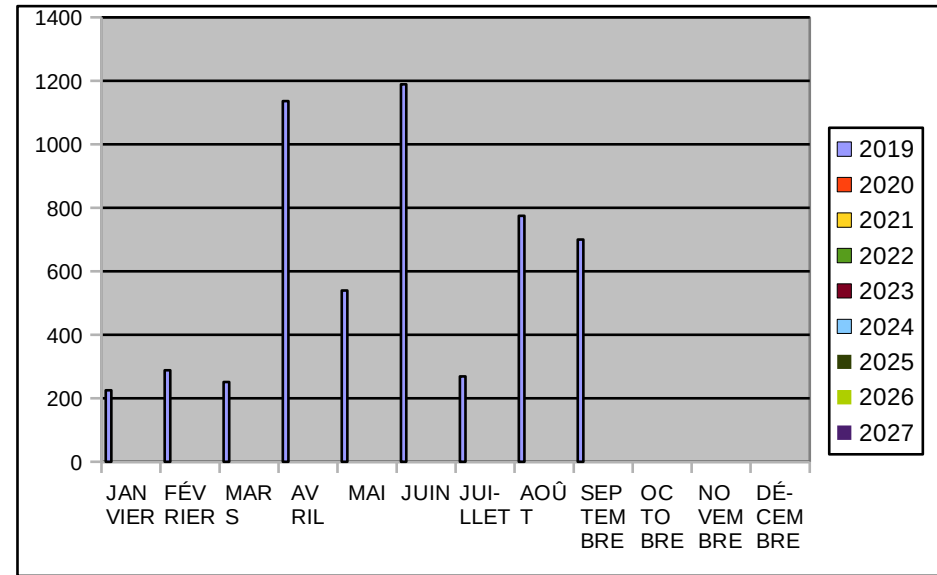

Origine des consultations reçues à l'Office Municipal de Tourisme de Montblanc.

*** Les chiffres font référence aux consultations, pas au nombre de personnes.

CATALANS

MOIS

	2019	2020	2021	2022	2023	2024	2025	2026	2027
JANVIER	225								
FÉVRIER	288								
MARS	251								
AVRIL	1136								
MAI	540								
JUIN	1189								
JUILLET	269								
AOÛT	775								
SEPTEMBRE	700								
OCTOBRE									
NOVEMBRE									
DÉCEMBRE									

TOTAL	5373	0	0	0	0	0	0	0	0
--------------	-------------	----------	----------	----------	----------	----------	----------	----------	----------

ESPAGNOLS

MOIS

	2019	2020	2021	2022	2023	2024	2025	2026	2027
JANVIER	54								
FÉVRIER	50								
MARS	121								
AVRIL	300								
MAI	100								
JUIN	115								
JUILLET	225								
AOÛT	395								
SEPTEMBRE	171								
OCTOBRE									
NOVEMBRE									
DÉCEMBRE									