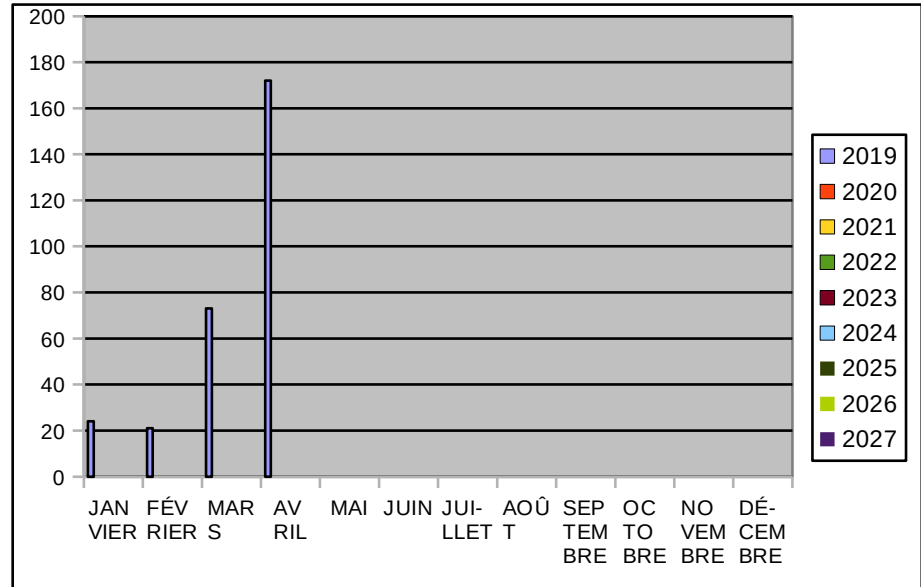

EUROPÉENS

MOIS

	2019	2020	2021	2022	2023	2024	2025	2026	2027
JANVIER	24								
FÉVRIER	21								
MARS	73								
AVRIL	172								
MAI									
JUIN									
JUILLET									
AOÛT									
SEPTEMBRE									
OCTOBRE									
NOVEMBRE									
DÉCEMBRE									

TOTAL	290	0	0	0	0	0	0	0	0