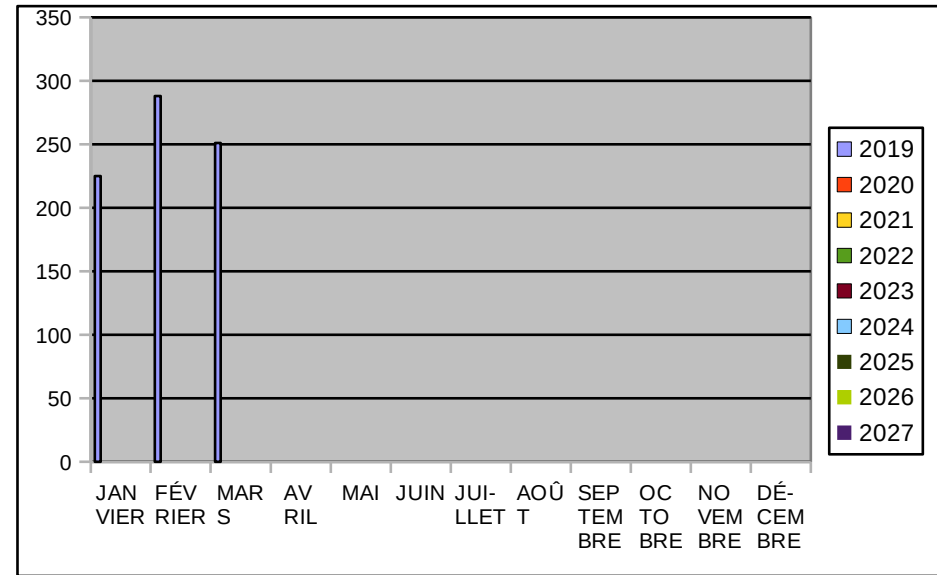

Origine des consultations reçues à l'Office Municipal de Tourisme de Montblanc.

*** Les chiffres font référence aux consultations, pas au nombre de personnes.

CATALANS

MOIS

	2019	2020	2021	2022	2023	2024	2025	2026	2027
JANVIER	225								
FÉVRIER	288								
MARS	251								
AVRIL									
MAI									
JUIN									
JUILLET									
AOÛT									
SEPTEMBRE									
OCTOBRE									
NOVEMBRE									
DÉCEMBRE									

TOTAL	764	0	0	0	0	0	0	0	0
--------------	------------	----------	----------	----------	----------	----------	----------	----------	----------

ESPAGNOLS

MOIS

	2019	2020	2021	2022	2023	2024	2025	2026	2027
JANVIER	54								
FÉVRIER	50								
MARS	121								
AVRIL									
MAI									
JUIN									
JUILLET									
AOÛT									
SEPTEMBRE									
OCTOBRE									
NOVEMBRE									
DÉCEMBRE									