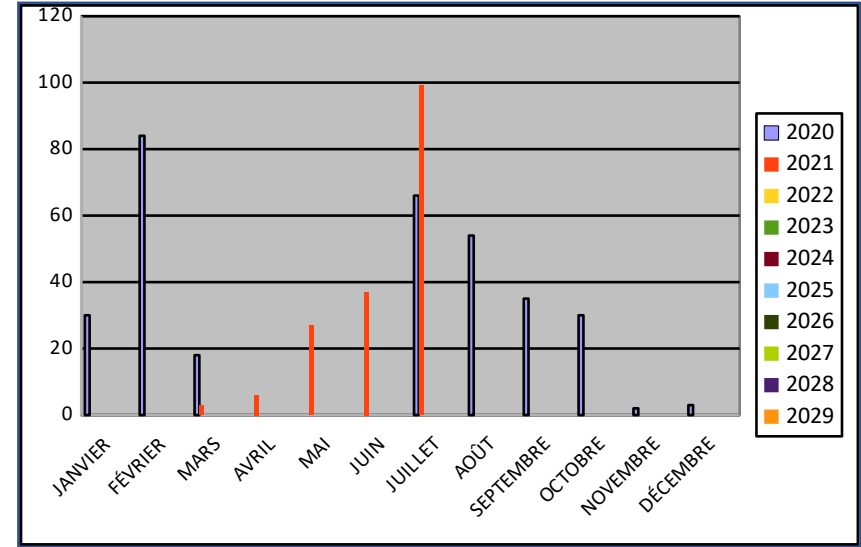

EUROPÉENS

	2020	2021	2022	2023	2024	2025	2026	2027	2028	2029
JANVIER	30	n/a								
FÉVRIER	84	n/a								
MARS	18	3								
AVRIL	n/a	6								
MAI	n/a	27								
JUIN	n/a	37								
JUILLET	66	99								
AOÛT	54									
SEPTEMBRE	35									
OCTOBRE	30									
NOVEMBRE	2									
DÉCEMBRE	3									

TOTAL	322	172								
--------------	------------	------------	--	--	--	--	--	--	--	--

RESTE DU MONDE

	2020	2021	2022	2023	2024	2025	2026	2027	2028	2029
JANVIER	6	n/a								
FÉVRIER	7	n/a								
MARS	3	1								
AVRIL	n/a	1								
MAI	n/a	1								
JUIN	n/a	2								
JUILLET	4	8								
AOÛT	2									
SEPTEMBRE	1									
OCTOBRE	1									
NOVEMBRE	1									
DÉCEMBRE										