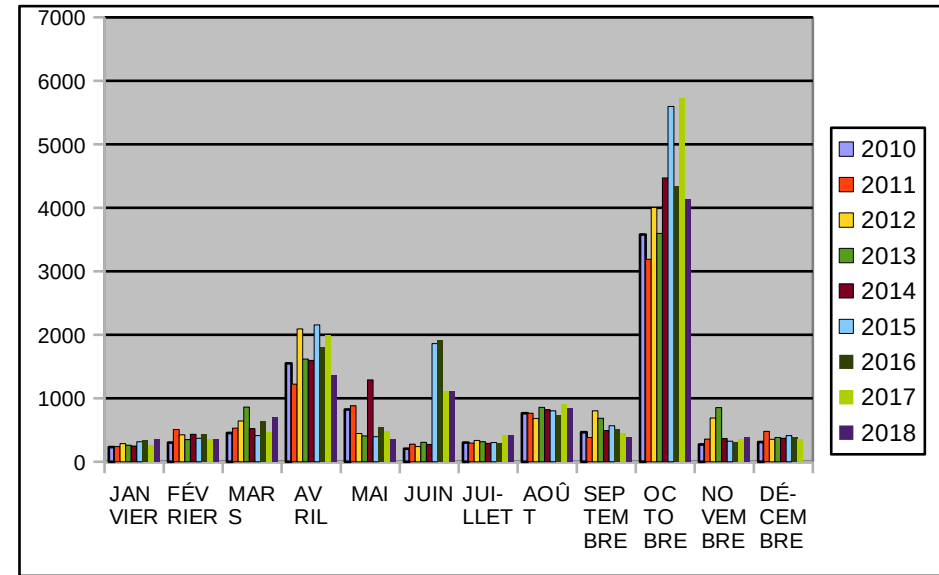

Origine des consultations reçues à l'Office Municipal de Tourisme de Montblanc.

*** Les chiffres font référence aux consultations, pas au nombre de personnes.

CATALANS

MOIS

	2010	2011	2012	2013	2014	2015	2016	2017	2018
JANVIER	230	241	288	263	250	317	334	259	350
FÉVRIER	303	512	425	351	432	372	435	353	353
MARS	454	529	646	864	522	414	641	460	703
AVRIL	1554	1224	2092	1617	1600	2155	1810	2000	1371
MAI	824	883	447	410	1289	396	540	487	363
JUIN	206	279	242	307	273	1861	1909	1113	1110
JUILLET	302	295	339	316	291	304	301	422	413
AOÛT	765	767	682	858	820	805	733	911	848
SEPTEMBRE	466	384	806	684	491	568	507	444	384
OCTOBRE	3583	3192	4006	3596	4474	5599	4334	5732	4137
NOVEMBRE	276	357	690	855	366	325	311	357	377
DÉCEMBRE	312	479	355	383	370	412	379	357	

TOTAL	9275	9142	11018	10504	11178	13528	12234	12895	10409
--------------	-------------	-------------	--------------	--------------	--------------	--------------	--------------	--------------	--------------

ESPAGNOLS

MOIS

	2010	2011	2012	2013	2014	2015	2016	2017	2018
JANVIER	37	36	61	53	66	72	74	59	61
FÉVRIER	66	121	89	81	87	69	87	76	69
MARS	242	131	183	219	164	127	269	161	303
AVRIL	226	269	309	186	303	354	217	371	230
MAI	143	160	139	137	184	107	151	134	95
JUIN	121	96	119	122	110	136	169	127	110
JUILLET	193	231	233	256	223	196	228	191	213
AOÛT	455	435	378	452	449	448	438	466	377
SEPTEMBRE	148	138	181	178	145	199	187	178	150
OCTOBRE	274	240	179	169	199	327	251	235	236
NOVEMBRE	98	114	96	150	88	68	92	77	107
DÉCEMBRE	92	108	75	92	80	93	113	86	

TOTAL	2095	2079	2042	2095	2098	2196	2276	2161	1951
--------------	-------------	-------------	-------------	-------------	-------------	-------------	-------------	-------------	-------------

EUROPÉENS