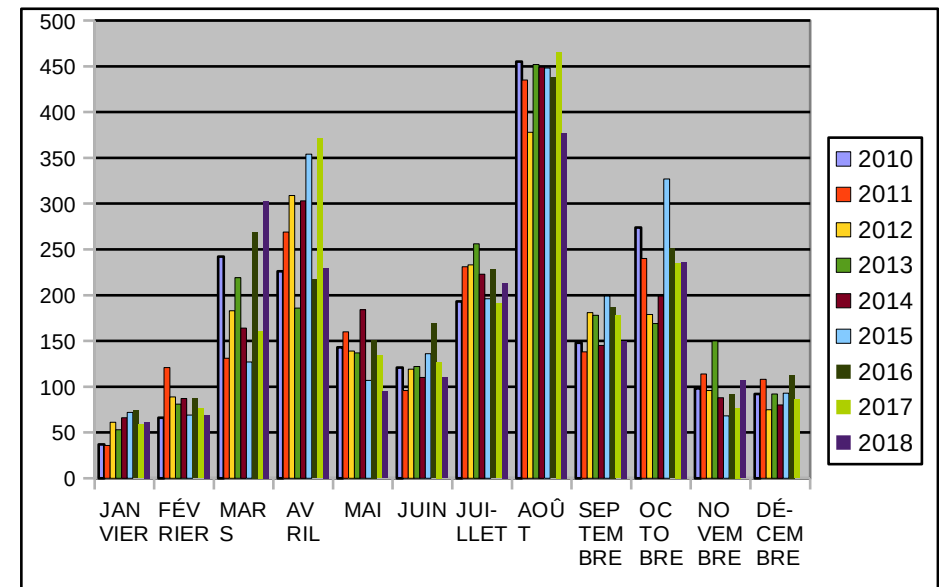

Origine des consultations reçues à l'Office Municipal de Tourisme de Montblanc.

*** Les chiffres font référence aux consultations, pas au nombre de personnes.

CATALANS

MOIS

	2010	2011	2012	2013	2014	2015	2016	2017	2018
JANVIER	230	241	288	263	250	317	334	259	350
FÉVRIER	303	512	425	351	432	372	435	353	353
MARS	454	529	646	864	522	414	641	460	703
AVRIL	1554	1224	2092	1617	1600	2155	1810	2000	1371
MAI	824	883	447	410	1289	396	540	487	363
JUIN	206	279	242	307	273	1861	1909	1113	1110
JUILLET	302	295	339	316	291	304	301	422	413
AOÛT	765	767	682	858	820	805	733	911	848
SEPTEMBRE	466	384	806	684	491	568	507	444	384
OCTOBRE	3583	3192	4006	3596	4474	5599	4334	5732	4137
NOVEMBRE	276	357	690	855	366	325	311	357	377
DÉCEMBRE	312	479	355	383	370	412	379	357	

TOTAL	9275	9142	11018	10504	11178	13528	12234	12895	10409
--------------	-------------	-------------	--------------	--------------	--------------	--------------	--------------	--------------	--------------

ESPAGNOLS

MOIS

	2010	2011	2012	2013	2014	2015	2016	2017	2018
JANVIER	37	36	61	53	66	72	74	59	61
FÉVRIER	66	121	89	81	87	69	87	76	69
MARS	242	131	183	219	164	127	269	161	303
AVRIL	226	269	309	186	303	354	217	371	230
MAI	143	160	139	137	184	107	151	134	95
JUIN	121	96	119	122	110	136	169	127	110
JUILLET	193	231	233	256	223	196	228	191	213
AOÛT	455	435	378	452	449	448	438	466	377
SEPTEMBRE	148	138	181	178	145	199	187	178	150
OCTOBRE	274	240	179	169	199	327	251	235	236
NOVEMBRE	98	114	96	150	88	68	92	77	107
DÉCEMBRE	92	108	75	92	80	93	113	86	

TOTAL	2095	2079	2042	2095	2098	2196	2276	2161	1951
--------------	-------------	-------------	-------------	-------------	-------------	-------------	-------------	-------------	-------------

EUROPÉENS