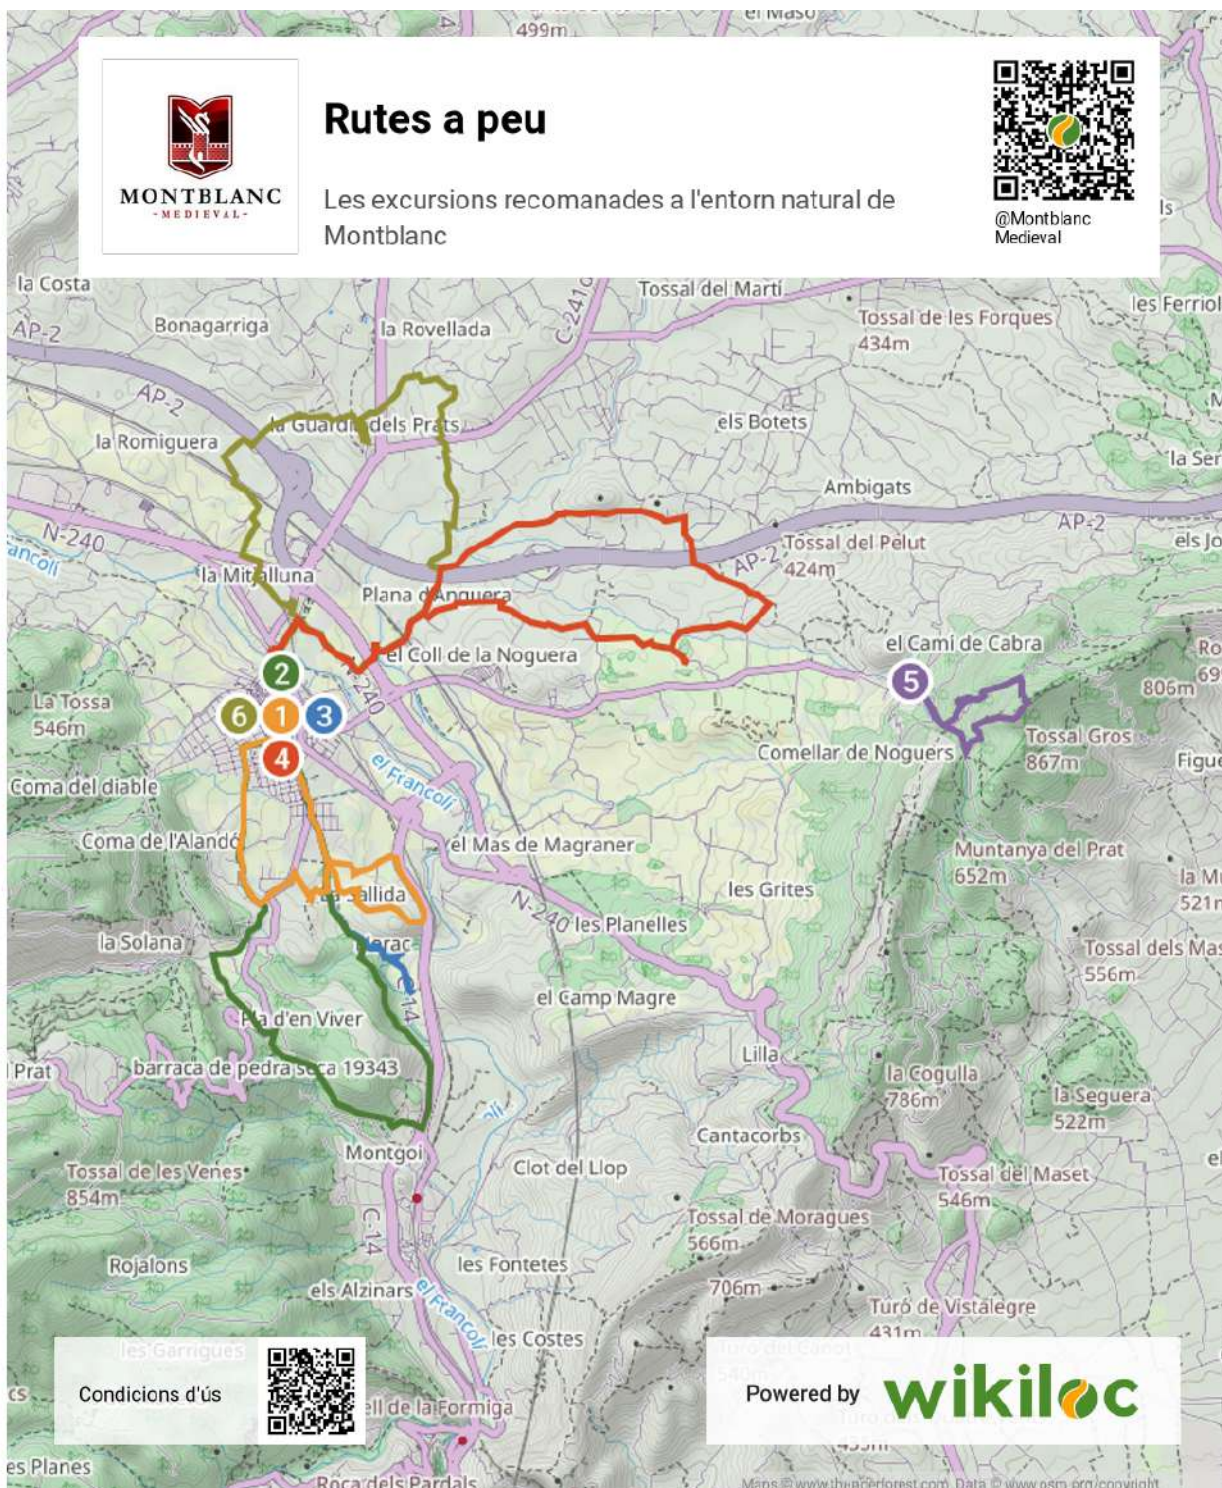

## MONTBLANC - MOLÍ DE VENT DE LA ROCA XANXA - MONTBLANC

Distància Desnivell +  
6,94 km 66 m

Autor  
@Montblanc Medie...

2 Senderisme

## MONTBLANC - GUIXERES DE VILAVERD - MONTBLANC

Distància Desnivell +  
9,39 km 137 m

Autor  
@Montblanc Medie...

3 Senderisme

## MONTBLANC - MOLÍ NOU I MAS DE LLORAC - MONTBLANC

Distància Desnivell +  
5,93 km 69 m

Autor  
@Montblanc Medie...

4 Senderisme

## MONTBLANC - ERMITA DE SANTA ANNA DE MONTORNÈS - MONTBLANC

Distància Desnivell +  
12,73 km 142 m

Autor  
@Montblanc Medie...

5 Senderisme