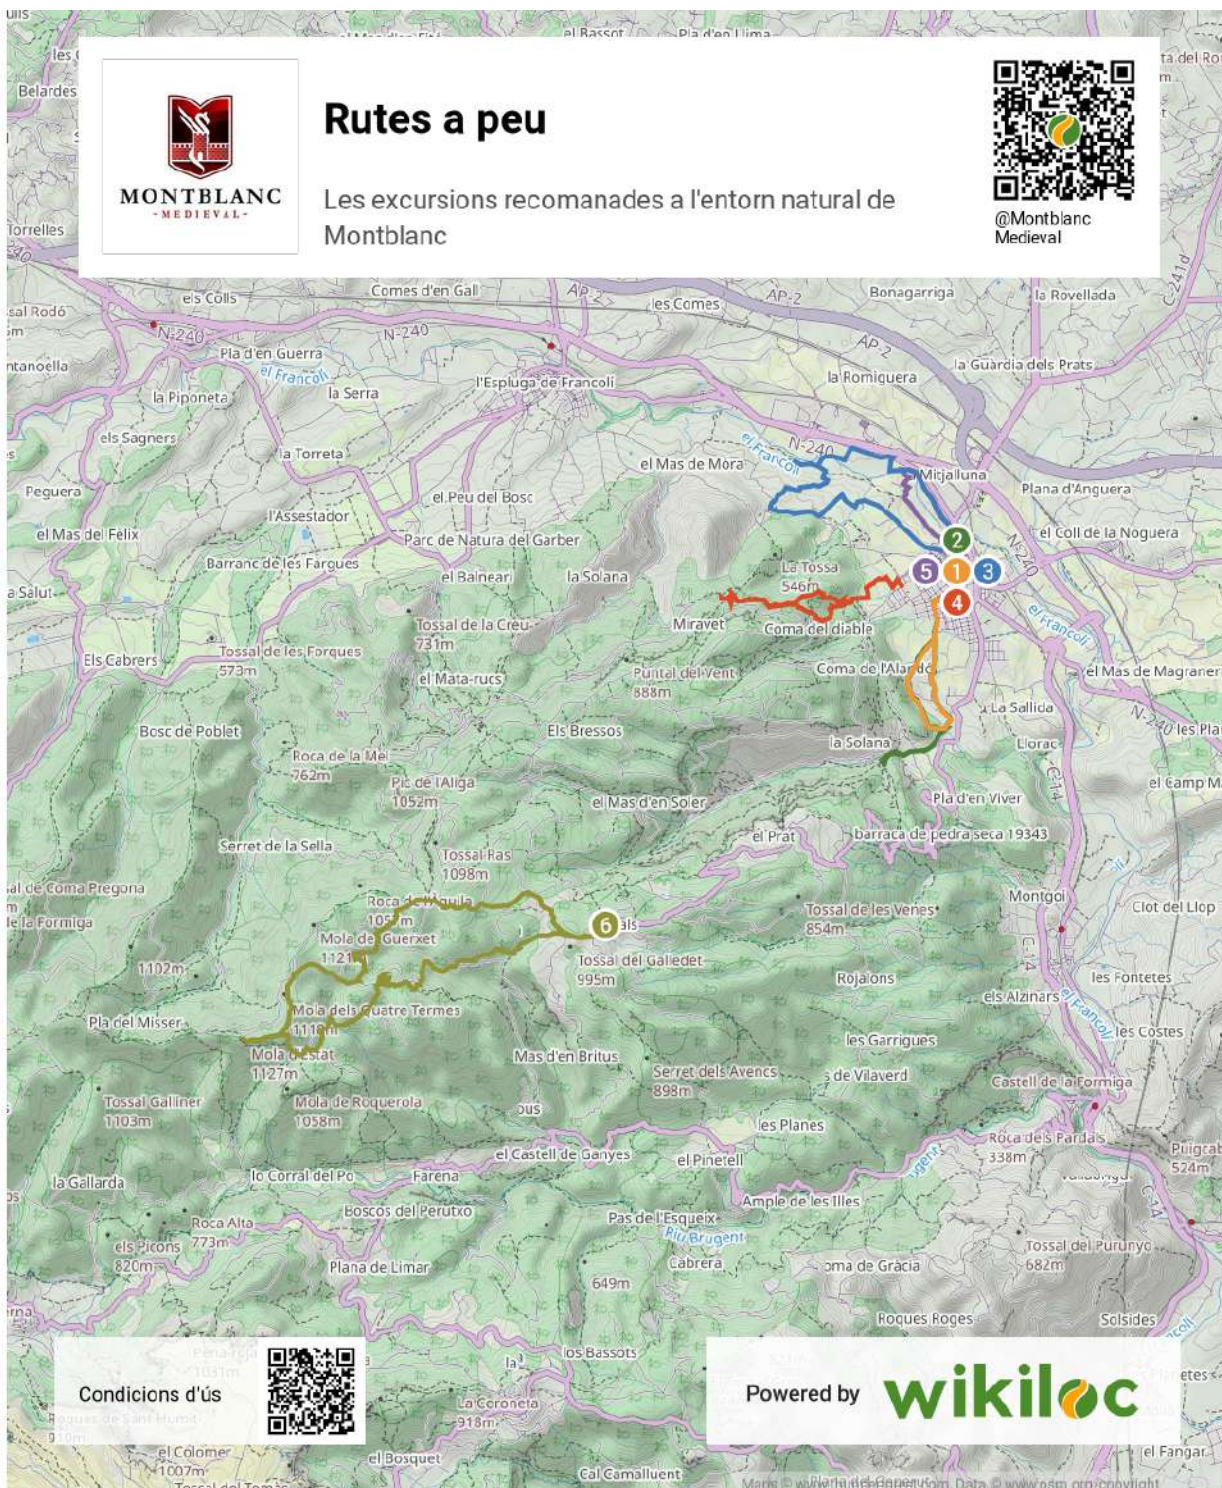

## MONTBLANC - ERMITA DE SANT JOSEP - MONTBLANC

Distància Desnivell +  
4,62 km 44 m

Autor  
@Montblanc Medie...

2 Senderisme

## MONTBLANC - FONT DE LA VALL O DE JESÚS - CASCADE DE LA VALL - MONTBLANC

Distància Desnivell +  
6,89 km 81 m

Autor  
@Montblanc Medie...

3 Senderisme

## MONTBLANC - PONT DE LES BRUIXES - FONT DE LA CEBÀ - MONTBLANC

Distància Desnivell +  
7,41 km 88 m

Autor  
@Montblanc Medie...

Condicions d'ús

Powered by

4 Senderisme

## MONTBLANC - MOLÍ DE VENT DE LA ROCA XANXA - MONTBLANC

Distància Desnivell +  
6,94 km 66 m

Autor  
@Montblanc Medie...

2 Senderisme