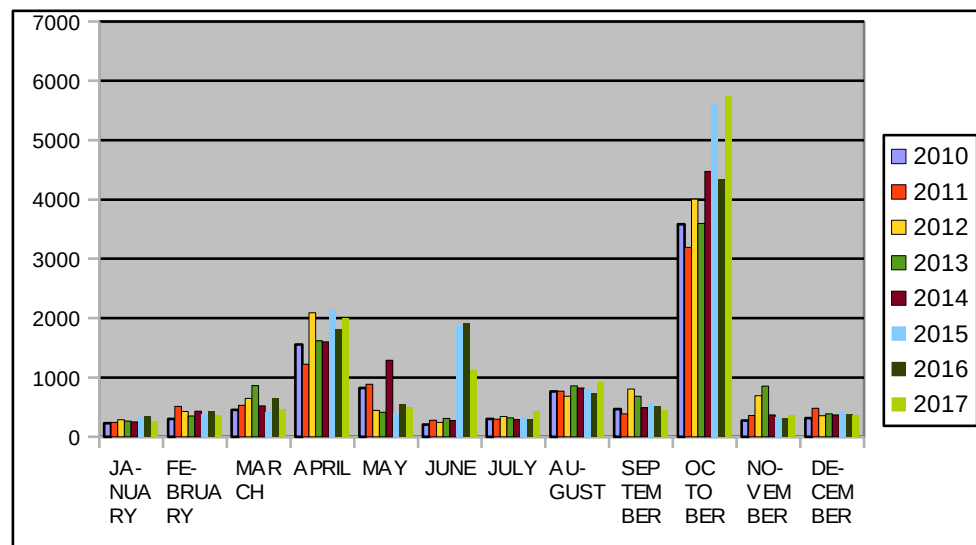

Origin of the monthly consultations received to the Local Tourist Office of Montblanc.

*** The numbers make reference to the consultations not to the number of people.

CATALANS

MONTH	2010	2011	2012	2013	2014	2015	2016	2017
JANUARY	230	241	288	263	250	317	334	259
FEBRUARY	303	512	425	351	432	372	435	353
MARCH	454	529	646	864	522	414	641	460
APRIL	1554	1224	2092	1617	1600	2155	1810	2000
MAY	824	883	447	410	1289	396	540	487
JUNE	206	279	242	307	273	1861	1909	1113
JULY	302	295	339	316	291	304	301	422
AUGUST	765	767	682	858	820	805	733	911
SEPTEMBER	466	384	806	684	491	568	507	444
OCTOBER	3583	3192	4006	3596	4474	5599	4334	5732
NOVEMBER	276	357	690	855	366	325	311	357
DECEMBER	312	479	355	383	370	412	379	357

TOTAL	9275	9142	11018	10504	11178	13528	12234	12895
--------------	-------------	-------------	--------------	--------------	--------------	--------------	--------------	--------------

SPANISH

MONTH	2010	2011	2012	2013	2014	2015	2016	2017
JANUARY	37	36	61	53	66	72	74	59
FEBRUARY	66	121	89	81	87	69	87	76
MARCH	242	131	183	219	164	127	269	161
APRIL	226	269	309	186	303	354	217	371
MAY	143	160	139	137	184	107	151	134
JUNE	121	96	119	122	110	136	169	127
JULY	193	231	233	256	223	196	228	191
AUGUST	455	435	378	452	449	448	438	466
SEPTEMBER	148	138	181	178	145	199	187	178
OCTOBER	274	240	179	169	199	327	251	235
NOVEMBER	98	114	96	150	88	68	92	77
DECEMBER	92	108	75	92	80	93	113	86