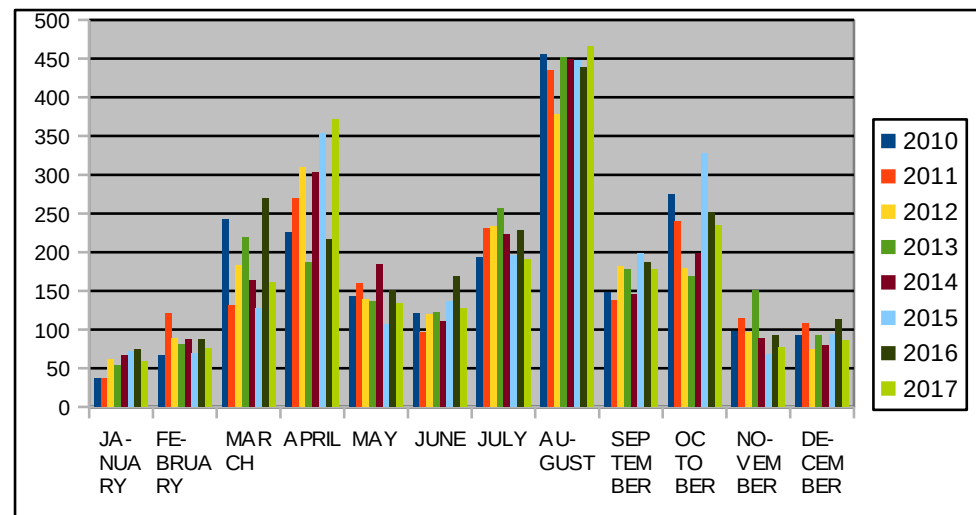

SPANISH

MONTH	2010	2011	2012	2013	2014	2015	2016	2017
JANUARY	37	36	61	53	66	72	74	59
FEBRUARY	66	121	89	81	87	69	87	76
MARCH	242	131	183	219	164	127	269	161
APRIL	226	269	309	186	303	354	217	371
MAY	143	160	139	137	184	107	151	134
JUNE	121	96	119	122	110	136	169	127
JULY	193	231	233	256	223	196	228	191
AUGUST	455	435	378	452	449	448	438	466
SEPTEMBER	148	138	181	178	145	199	187	178
OCTOBER	274	240	179	169	199	327	251	235
NOVEMBER	98	114	96	150	88	68	92	77
DECEMBER	92	108	75	92	80	93	113	86

TOTAL	2095	2079	2042	2095	2098	2196	2276	2161