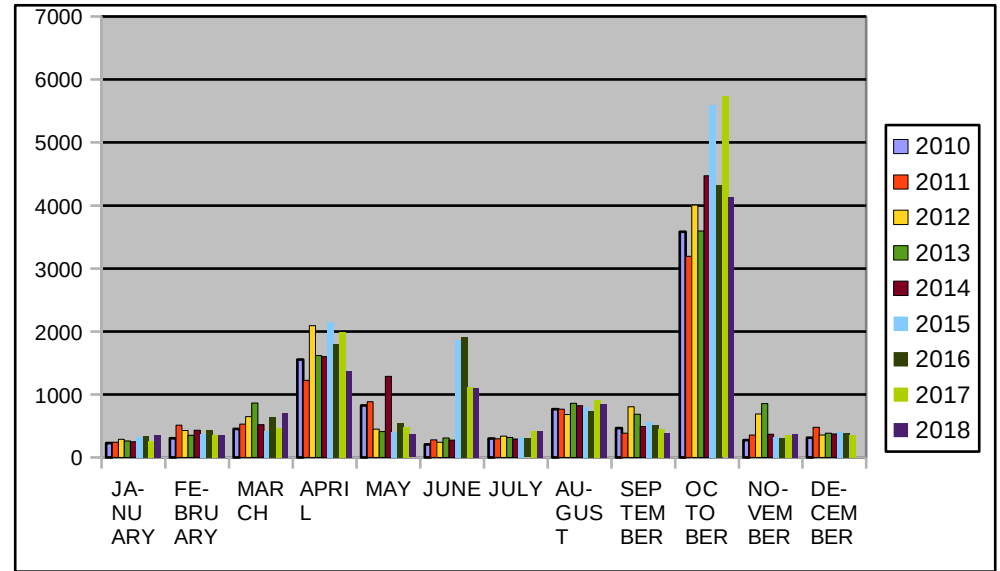

Origin of the monthly consultations received to the Local Tourist Office of Montblanc.

*** The numbers make reference to the consultations not to the number of people.

CATALANS

MONTH	2010	2011	2012	2013	2014	2015	2016	2017	2018
JANUARY	230	241	288	263	250	317	334	259	350
FEBRUARY	303	512	425	351	432	372	435	353	353
MARCH	454	529	646	864	522	414	641	460	703
APRIL	1554	1224	2092	1617	1600	2155	1810	2000	1371
MAY	824	883	447	410	1289	396	540	487	363
JUNE	206	279	242	307	273	1861	1909	1113	1110
JULY	302	295	339	316	291	304	301	422	413
AUGUST	765	767	682	858	820	805	733	911	848
SEPTEMBER	466	384	806	684	491	568	507	444	384
OCTOBER	3583	3192	4006	3596	4474	5599	4334	5732	4137
NOVEMBER	276	357	690	855	366	325	311	357	377
DECEMBER	312	479	355	383	370	412	379	357	
TOTAL	9275	9142	11018	10504	11178	13528	12234	12895	10409

SPANISH

MONTH	2010	2011	2012	2013	2014	2015	2016	2017	2018
JANUARY	37	36	61	53	66	72	74	59	61
FEBRUARY	66	121	89	81	87	69	87	76	69
MARCH	242	131	183	219	164	127	269	161	303
APRIL	226	269	309	186	303	354	217	371	230
MAY	143	160	139	137	184	107	151	134	95
JUNE	121	96	119	122	110	136	169	127	110
JULY	193	231	233	256	223	196	228	191	213
AUGUST	455	435	378	452	449	448	438	466	377
SEPTEMBER	148	138	181	178	145	199	187	178	150
OCTOBER	274	240	179	169	199	327	251	235	236
NOVEMBER	98	114	96	150	88	68	92	77	107
DECEMBER	92	108	75	92	80	93	113	86	
TOTAL	2095	2079	2042	2095	2098	2196	2276	2161	1951