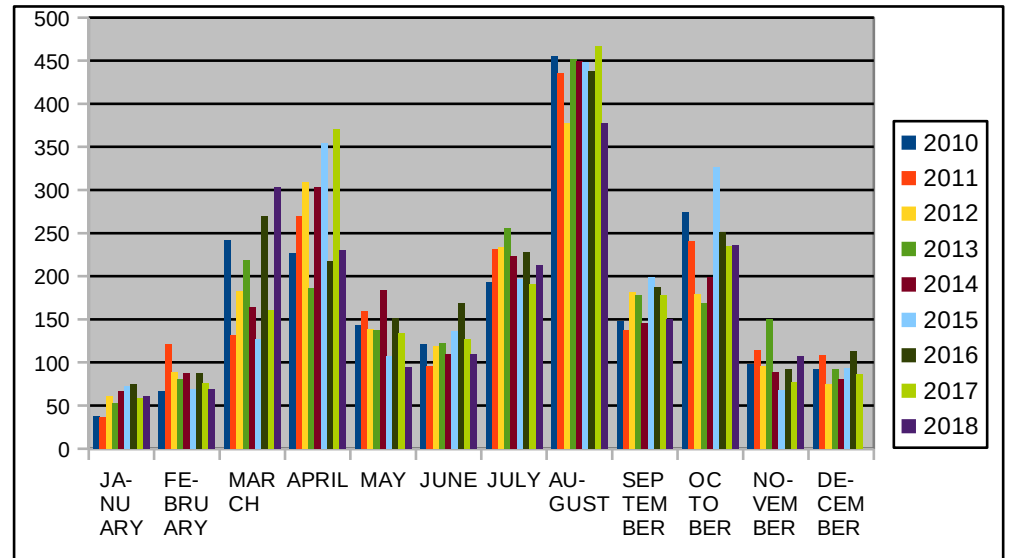

Origin of the monthly consultations received to the Local Tourist Office of Montblanc.

*** The numbers make reference to the consultations not to the number of people.

CATALANS

MONTH	2010	2011	2012	2013	2014	2015	2016	2017	2018
JANUARY	230	241	288	263	250	317	334	259	350
FEBRUARY	303	512	425	351	432	372	435	353	353
MARCH	454	529	646	864	522	414	641	460	703
APRIL	1554	1224	2092	1617	1600	2155	1810	2000	1371
MAY	824	883	447	410	1289	396	540	487	363
JUNE	206	279	242	307	273	1861	1909	1113	1110
JULY	302	295	339	316	291	304	301	422	413
AUGUST	765	767	682	858	820	805	733	911	848
SEPTEMBER	466	384	806	684	491	568	507	444	384
OCTOBER	3583	3192	4006	3596	4474	5599	4334	5732	4137
NOVEMBER	276	357	690	855	366	325	311	357	377
DECEMBER	312	479	355	383	370	412	379	357	
TOTAL	9275	9142	11018	10504	11178	13528	12234	12895	10409

SPANISH

MONTH	2010	2011	2012	2013	2014	2015	2016	2017	2018
JANUARY	37	36	61	53	66	72	74	59	61
FEBRUARY	66	121	89	81	87	69	87	76	69
MARCH	242	131	183	219	164	127	269	161	303
APRIL	226	269	309	186	303	354	217	371	230
MAY	143	160	139	137	184	107	151	134	95
JUNE	121	96	119	122	110	136	169	127	110
JULY	193	231	233	256	223	196	228	191	213
AUGUST	455	435	378	452	449	448	438	466	377
SEPTEMBER	148	138	181	178	145	199	187	178	150
OCTOBER	274	240	179	169	199	327	251	235	236
NOVEMBER	98	114	96	150	88	68	92	77	107
DECEMBER	92	108	75	92	80	93	113	86	
TOTAL	2095	2079	2042	2095	2098	2196	2276	2161	1951