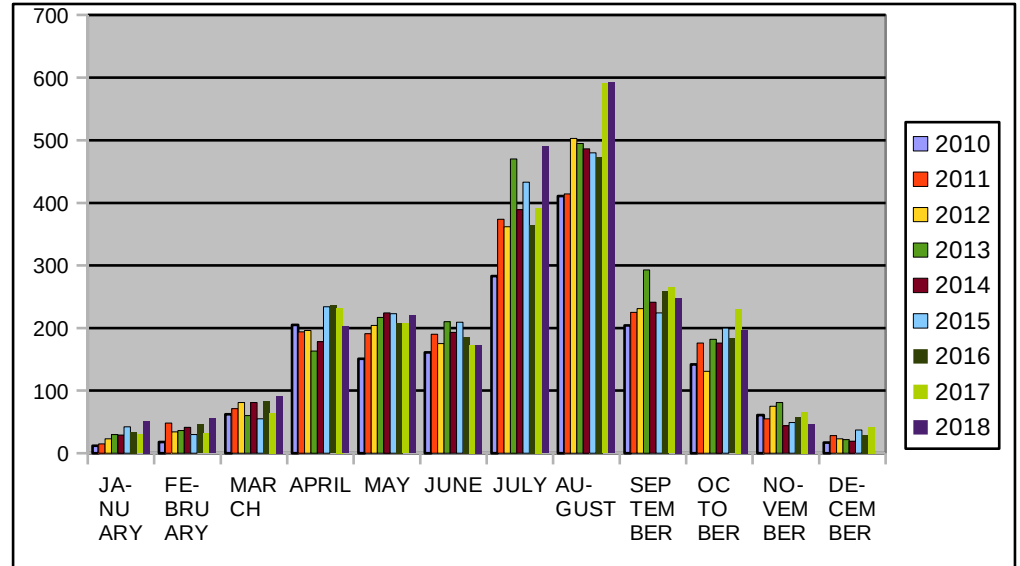

EUROPEANS

MONTH	2010	2011	2012	2013	2014	2015	2016	2017	2018
JANUARY	12	15	23	30	29	42	34	30	51
FEBRUARY	18	48	34	36	41	30	46	31	56
MARCH	62	71	81	60	81	55	83	64	91
APRIL	205	194	196	163	178	234	236	232	203
MAY	151	191	204	217	224	223	208	207	220
JUNE	161	190	175	210	193	209	186	173	173
JULY	283	374	362	470	389	433	365	392	490
AUGUST	411	414	503	495	486	480	473	590	592
SEPTEMBER	204	225	231	293	241	224	259	265	248
OCTOBER	142	176	131	182	176	200	183	230	197
NOVEMBER	61	55	75	81	44	49	58	66	47
DECEMBER	17	28	23	22	19	37	29	42	
TOTAL	1727	1981	2038	2259	2101	2216	2160	2322	2368