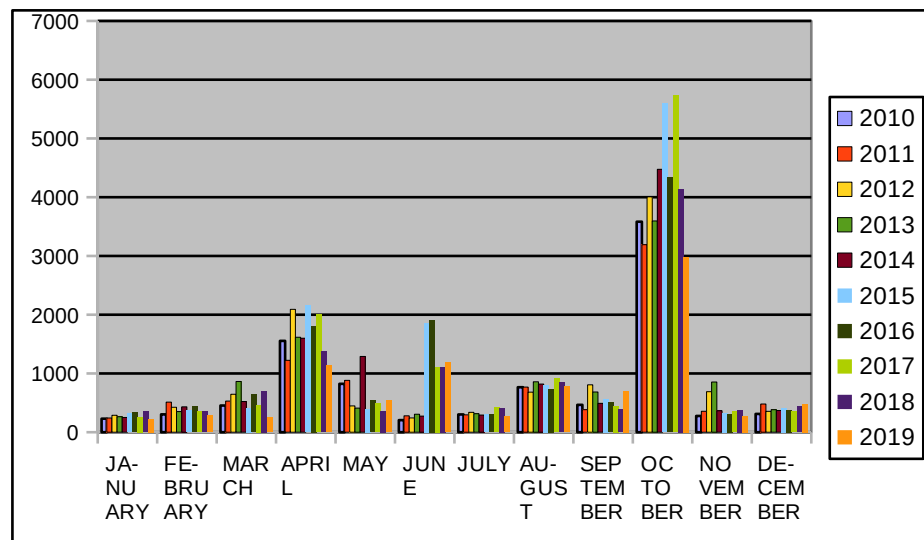

Origin of the monthly consultations received to the Local Tourist Office of Montblanc.

*** The numbers make reference to the consultations not to the number of people.

CATALANS

MONTH	2010	2011	2012	2013	2014	2015	2016	2017	2018	2019
JANUARY	230	241	288	263	250	317	334	259	350	225
FEBRUARY	303	512	425	351	432	372	435	353	353	288
MARCH	454	529	646	864	522	414	641	460	703	251
APRIL	1554	1224	2092	1617	1600	2155	1810	2000	1371	1136
MAY	824	883	447	410	1289	396	540	487	363	540
JUNE	206	279	242	307	273	1861	1909	1113	1110	1189
JULY	302	295	339	316	291	304	301	422	413	269
AUGUST	765	767	682	858	820	805	733	911	848	775
SEPTEMBER	466	384	806	684	491	568	507	444	384	700
OCTOBER	3583	3192	4006	3596	4474	5599	4334	5732	4137	2982
NOVEMBER	276	357	690	855	366	325	311	357	377	275
DECEMBER	312	479	355	383	370	412	379	357	435	478
TOTAL	9275	9142	11018	10504	11178	13528	12234	12895	10844	9108

SPANISH

MONTH	2010	2011	2012	2013	2014	2015	2016	2017	2018	2019
JANUARY	37	36	61	53	66	72	74	59	61	54
FEBRUARY	66	121	89	81	87	69	87	76	69	50
MARCH	242	131	183	219	164	127	269	161	303	121
APRIL	226	269	309	186	303	354	217	371	230	300
MAY	143	160	139	137	184	107	151	134	95	100
JUNE	121	96	119	122	110	136	169	127	110	115
JULY	193	231	233	256	223	196	228	191	213	225
AUGUST	455	435	378	452	449	448	438	466	377	395
SEPTEMBER	148	138	181	178	145	199	187	178	150	171
OCTOBER	274	240	179	169	199	327	251	235	236	116
NOVEMBER	98	114	96	150	88	68	92	77	107	70
DECEMBER	92	108	75	92	80	93	113	86	81	126
TOTAL	2095	2079	2042	2095	2098	2196	2276	2161	2032	1843