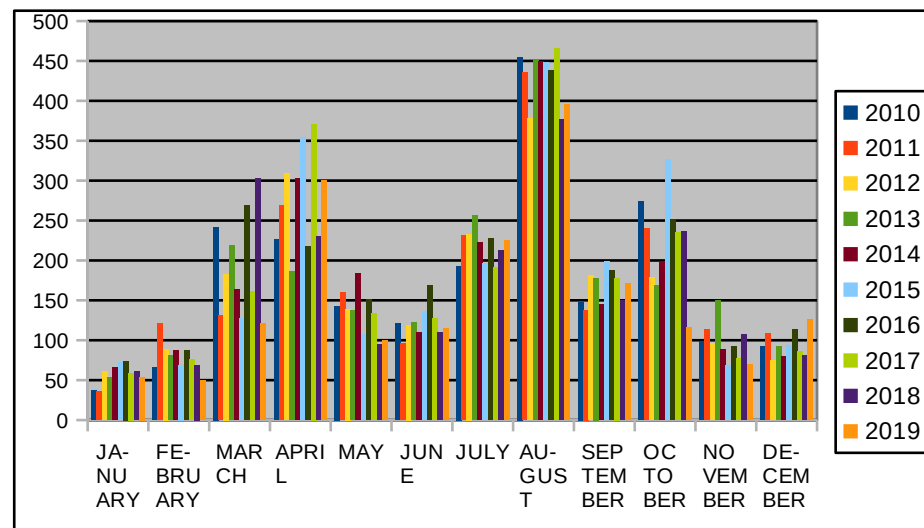

Origin of the monthly consultations received to the Local Tourist Office of Montblanc.

*** The numbers make reference to the consultations not to the number of people.

CATALANS

MONTH	2010	2011	2012	2013	2014	2015	2016	2017	2018	2019
JANUARY	230	241	288	263	250	317	334	259	350	225
FEBRUARY	303	512	425	351	432	372	435	353	353	288
MARCH	454	529	646	864	522	414	641	460	703	251
APRIL	1554	1224	2092	1617	1600	2155	1810	2000	1371	1136
MAY	824	883	447	410	1289	396	540	487	363	540
JUNE	206	279	242	307	273	1861	1909	1113	1110	1189
JULY	302	295	339	316	291	304	301	422	413	269
AUGUST	765	767	682	858	820	805	733	911	848	775
SEPTEMBER	466	384	806	684	491	568	507	444	384	700
OCTOBER	3583	3192	4006	3596	4474	5599	4334	5732	4137	2982
NOVEMBER	276	357	690	855	366	325	311	357	377	275
DECEMBER	312	479	355	383	370	412	379	357	435	478
TOTAL	9275	9142	11018	10504	11178	13528	12234	12895	10844	9108

SPANISH

MONTH	2010	2011	2012	2013	2014	2015	2016	2017	2018	2019
JANUARY	37	36	61	53	66	72	74	59	61	54
FEBRUARY	66	121	89	81	87	69	87	76	69	50
MARCH	242	131	183	219	164	127	269	161	303	121
APRIL	226	269	309	186	303	354	217	371	230	300
MAY	143	160	139	137	184	107	151	134	95	100
JUNE	121	96	119	122	110	136	169	127	110	115
JULY	193	231	233	256	223	196	228	191	213	225
AUGUST	455	435	378	452	449	448	438	466	377	395
SEPTEMBER	148	138	181	178	145	199	187	178	150	171
OCTOBER	274	240	179	169	199	327	251	235	236	116
NOVEMBER	98	114	96	150	88	68	92	77	107	70
DECEMBER	92	108	75	92	80	93	113	86	81	126
TOTAL	2095	2079	2042	2095	2098	2196	2276	2161	2032	1843