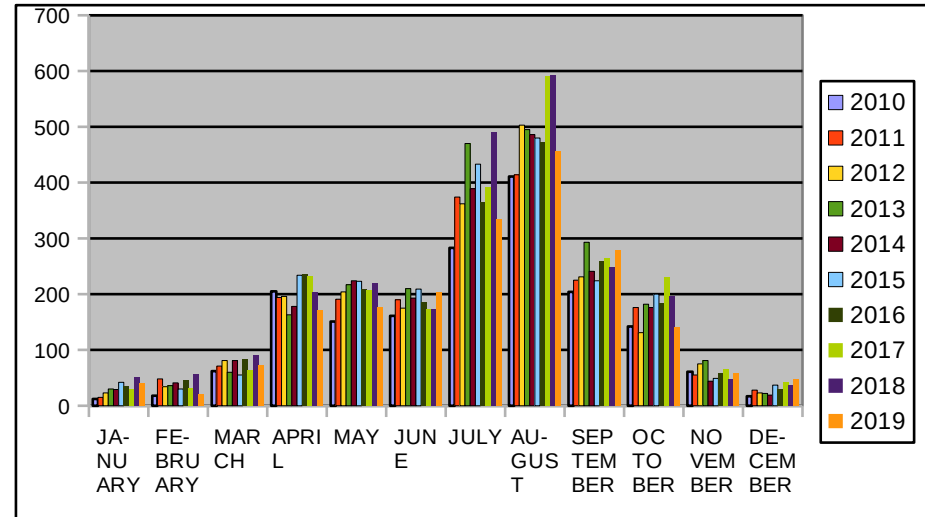

EUROPEANS

MONTH

	2010	2011	2012	2013	2014	2015	2016	2017	2018	2019
JANUARY	12	15	23	30	29	42	34	30	51	40
FEBRUARY	18	48	34	36	41	30	46	31	56	21
MARCH	62	71	81	60	81	55	83	64	91	73
APRIL	205	194	196	163	178	234	236	232	203	172
MAY	151	191	204	217	224	223	208	207	220	177
JUNE	161	190	175	210	193	209	186	173	173	203
JULY	283	374	362	470	389	433	365	392	490	334
AUGUST	411	414	503	495	486	480	473	590	592	457
SEPTEMBER	204	225	231	293	241	224	259	265	248	279
OCTOBER	142	176	131	182	176	200	183	230	197	141
NOVEMBER	61	55	75	81	44	49	58	66	47	58
DECEMBER	17	28	23	22	19	37	29	42	36	48

TOTAL	1727	1981	2038	2259	2101	2216	2160	2322	2404	2003