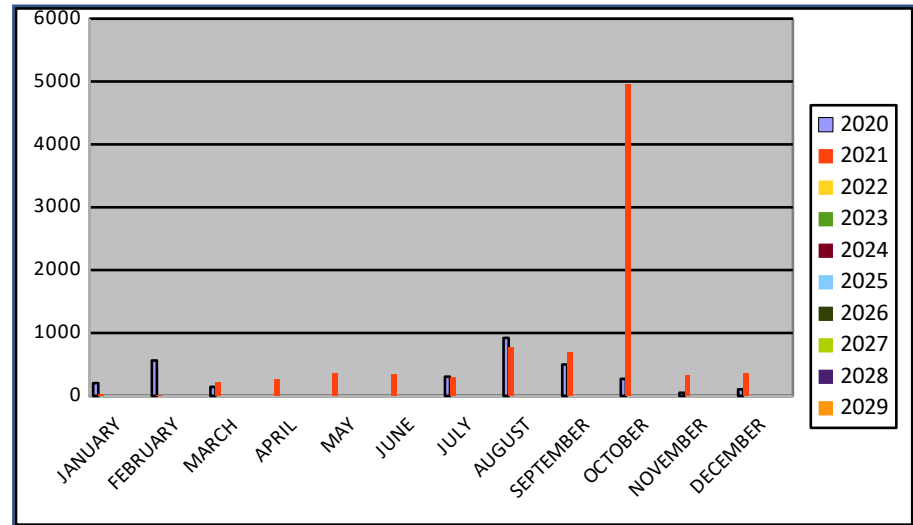

Origin of the monthly consultations received to the Local Tourist Office of Montblanc.

\*\*\* The numbers make reference to the consultations not to the number of people.

**CATALANS**

	2020	2021	2022	2023	2024	2025	2026	2027	2028	2029
<b>JANUARY</b>	202	29								
<b>FEBRUARY</b>	562	10								
<b>MARCH</b>	142	216								
<b>APRIL</b>	n/a	261								
<b>MAY</b>	n/a	363								
<b>JUNE</b>	n/a	338								
<b>JULY</b>	304	286								
<b>AUGUST</b>	922	768								
<b>SEPTEMBER</b>	498	692								
<b>OCTOBER</b>	270	4948								
<b>NOVEMBER</b>	48	326								
<b>DECEMBER</b>	104	358								
<b>TOTAL</b>	<b>3052</b>	<b>8595</b>								

**SPANISH**

	2020	2021	2022	2023	2024	2025	2026	2027	2028	2029
<b>JANUARY</b>	43	n/a								
<b>FEBRUARY</b>	70	n/a								
<b>MARCH</b>	28	3								
<b>APRIL</b>	n/a	5								
<b>MAY</b>	n/a	39								
<b>JUNE</b>	n/a	148								
<b>JULY</b>	77	263								
<b>AUGUST</b>	141	494								
<b>SEPTEMBER</b>	76	230								
<b>OCTOBER</b>	81	102								
<b>NOVEMBER</b>	3	52								
<b>DECEMBER</b>	1	132								
<b>TOTAL</b>	<b>520</b>	<b>1468</b>								

**EUROPEANS**

	2020	2021	2022	2023	2024	2025	2026	2027	2028	2029
<b>JANUARY</b>	30	n/a								
<b>FEBRUARY</b>	84	n/a								
<b>MARCH</b>	18	3								
<b>APRIL</b>	n/a	6								
<b>MAY</b>	n/a	27								
<b>JUNE</b>	n/a	37								
<b>JULY</b>	66	99								
<b>AUGUST</b>	54	151								
<b>SEPTEMBER</b>	35	112								
<b>OCTOBER</b>	30	54								
<b>NOVEMBER</b>	2	28								
<b>DECEMBER</b>	3	18								