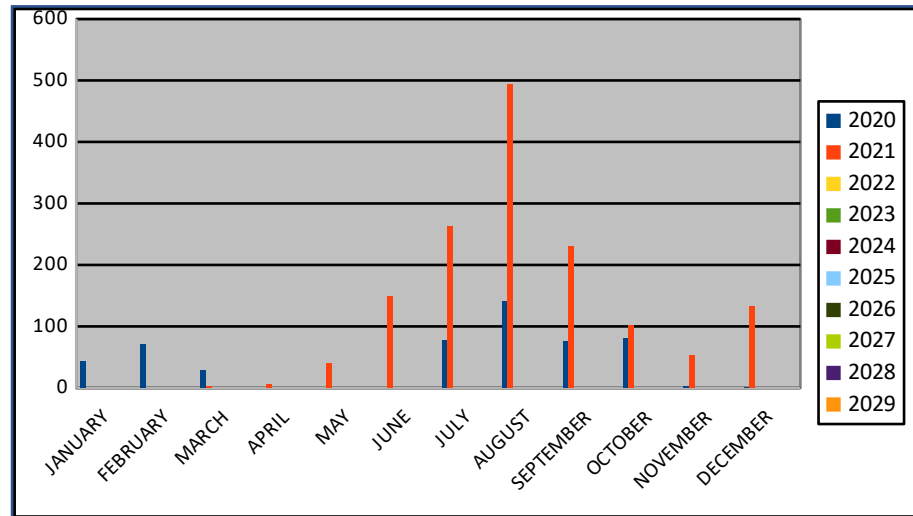

Origin of the monthly consultations received to the Local Tourist Office of Montblanc.

\*\*\* The numbers make reference to the consultations not to the number of people.

**CATALANS**

	2020	2021	2022	2023	2024	2025	2026	2027	2028	2029
<b>JANUARY</b>	202	29								
<b>FEBRUARY</b>	562	10								
<b>MARCH</b>	142	216								
<b>APRIL</b>	n/a	261								
<b>MAY</b>	n/a	363								
<b>JUNE</b>	n/a	338								
<b>JULY</b>	304	286								
<b>AUGUST</b>	922	768								
<b>SEPTEMBER</b>	498	692								
<b>OCTOBER</b>	270	4948								
<b>NOVEMBER</b>	48	326								
<b>DECEMBER</b>	104	358								
<b>TOTAL</b>	<b>3052</b>	<b>8595</b>								

**SPANISH**

	2020	2021	2022	2023	2024	2025	2026	2027	2028	2029
<b>JANUARY</b>	43	n/a								
<b>FEBRUARY</b>	70	n/a								
<b>MARCH</b>	28	3								
<b>APRIL</b>	n/a	5								
<b>MAY</b>	n/a	39								
<b>JUNE</b>	n/a	148								
<b>JULY</b>	77	263								
<b>AUGUST</b>	141	494								
<b>SEPTEMBER</b>	76	230								
<b>OCTOBER</b>	81	102								
<b>NOVEMBER</b>	3	52								
<b>DECEMBER</b>	1	132								
<b>TOTAL</b>	<b>520</b>	<b>1468</b>								

**EUROPEANS**

	2020	2021	2022	2023	2024	2025	2026	2027	2028	2029
<b>JANUARY</b>	30	n/a								
<b>FEBRUARY</b>	84	n/a								
<b>MARCH</b>	18	3								
<b>APRIL</b>	n/a	6								
<b>MAY</b>	n/a	27								
<b>JUNE</b>	n/a	37								
<b>JULY</b>	66	99								
<b>AUGUST</b>	54	151								
<b>SEPTEMBER</b>	35	112								
<b>OCTOBER</b>	30	54								
<b>NOVEMBER</b>	2	28								
<b>DECEMBER</b>	3	18								