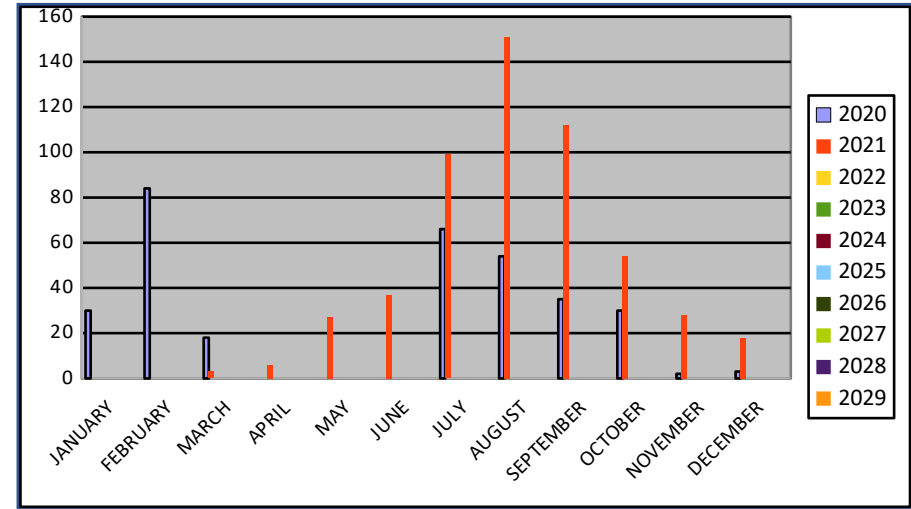

Origin of the monthly consultations received to the Local Tourist Office of Montblanc.

\*\*\* The numbers make reference to the consultations not to the number of people.

**CATALANS**

	2020	2021	2022	2023	2024	2025	2026	2027	2028	2029
<b>JANUARY</b>	202	29								
<b>FEBRUARY</b>	562	10								
<b>MARCH</b>	142	216								
<b>APRIL</b>	n/a	261								
<b>MAY</b>	n/a	363								
<b>JUNE</b>	n/a	338								
<b>JULY</b>	304	286								
<b>AUGUST</b>	922	768								
<b>SEPTEMBER</b>	498	692								
<b>OCTOBER</b>	270	4948								
<b>NOVEMBER</b>	48	326								
<b>DECEMBER</b>	104	358								
<b>TOTAL</b>	<b>3052</b>	<b>8595</b>								

**SPANISH**

	2020	2021	2022	2023	2024	2025	2026	2027	2028	2029
<b>JANUARY</b>	43	n/a								
<b>FEBRUARY</b>	70	n/a								
<b>MARCH</b>	28	3								
<b>APRIL</b>	n/a	5								
<b>MAY</b>	n/a	39								
<b>JUNE</b>	n/a	148								
<b>JULY</b>	77	263								
<b>AUGUST</b>	141	494								
<b>SEPTEMBER</b>	76	230								
<b>OCTOBER</b>	81	102								
<b>NOVEMBER</b>	3	52								
<b>DECEMBER</b>	1	132								
<b>TOTAL</b>	<b>520</b>	<b>1468</b>								

**EUROPEANS**

	2020	2021	2022	2023	2024	2025	2026	2027	2028	2029
<b>JANUARY</b>	30	n/a								
<b>FEBRUARY</b>	84	n/a								
<b>MARCH</b>	18	3								
<b>APRIL</b>	n/a	6								
<b>MAY</b>	n/a	27								
<b>JUNE</b>	n/a	37								
<b>JULY</b>	66	99								
<b>AUGUST</b>	54	151								
<b>SEPTEMBER</b>	35	112								
<b>OCTOBER</b>	30	54								
<b>NOVEMBER</b>	2	28								
<b>DECEMBER</b>	3	18								