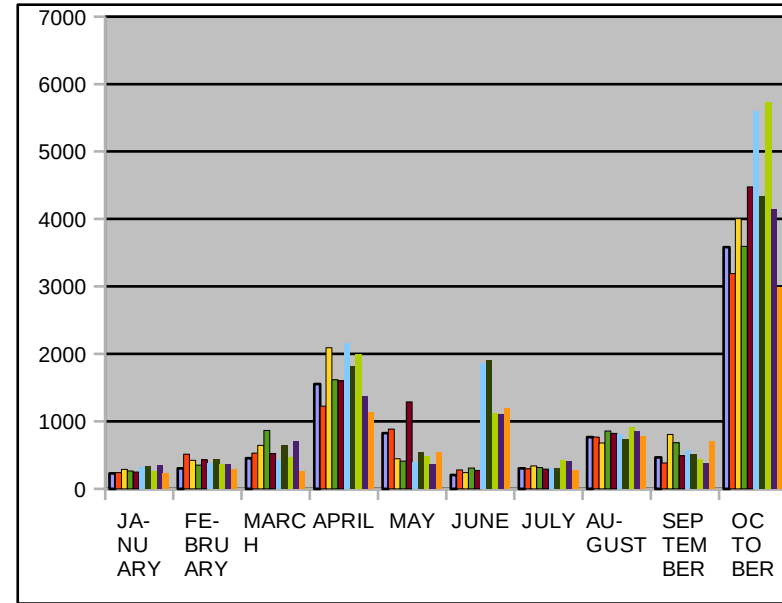

**Origin of the monthly consultations received to the Local Tourist Office of Montblanc.**

\*\*\* The numbers make reference to the consultations not to the number of people.

**CATALANS**

MONTH	2010	2011	2012	2013	2014	2015	2016	2017	2018	2019
JANUARY	230	241	288	263	250	317	334	259	350	225
FEBRUARY	303	512	425	351	432	372	435	353	353	288
MARCH	454	529	646	864	522	414	641	460	703	251
APRIL	1554	1224	2092	1617	1600	2155	1810	2000	1371	1136
MAY	824	883	447	410	1289	396	540	487	363	540
JUNE	206	279	242	307	273	1861	1909	1113	1110	1189
JULY	302	295	339	316	291	304	301	422	413	269
AUGUST	765	767	682	858	820	805	733	911	848	775
SEPTEMBER	466	384	806	684	491	568	507	444	384	700
OCTOBER	3583	3192	4006	3596	4474	5599	4334	5732	4137	2982
NOVEMBER	276	357	690	855	366	325	311	357	377	275
DECEMBER	312	479	355	383	370	412	379	357	435	478
<b>TOTAL</b>	<b>9275</b>	<b>9142</b>	<b>11018</b>	<b>10504</b>	<b>11178</b>	<b>13528</b>	<b>12234</b>	<b>12895</b>	<b>10844</b>	<b>9108</b>

**SPANISH**

MONTH	2010	2011	2012	2013	2014	2015	2016	2017	2018	2019
JANUARY	37	36	61	53	66	72	74	59	61	54
FEBRUARY	66	121	89	81	87	69	87	76	69	50
MARCH	242	131	183	219	164	127	269	161	303	121
APRIL	226	269	309	186	303	354	217	371	230	300
MAY	143	160	139	137	184	107	151	134	95	100
JUNE	121	96	119	122	110	136	169	127	110	115
JULY	193	231	233	256	223	196	228	191	213	225
AUGUST	455	435	378	452	449	448	438	466	377	395
SEPTEMBER	148	138	181	178	145	199	187	178	150	171
OCTOBER	274	240	179	169	199	327	251	235	236	116
NOVEMBER	98	114	96	150	88	68	92	77	107	70
DECEMBER	92	108	75	92	80	93	113	86	81	126
<b>TOTAL</b>	<b>2095</b>	<b>2079</b>	<b>2042</b>	<b>2095</b>	<b>2098</b>	<b>2196</b>	<b>2276</b>	<b>2161</b>	<b>2032</b>	<b>1843</b>