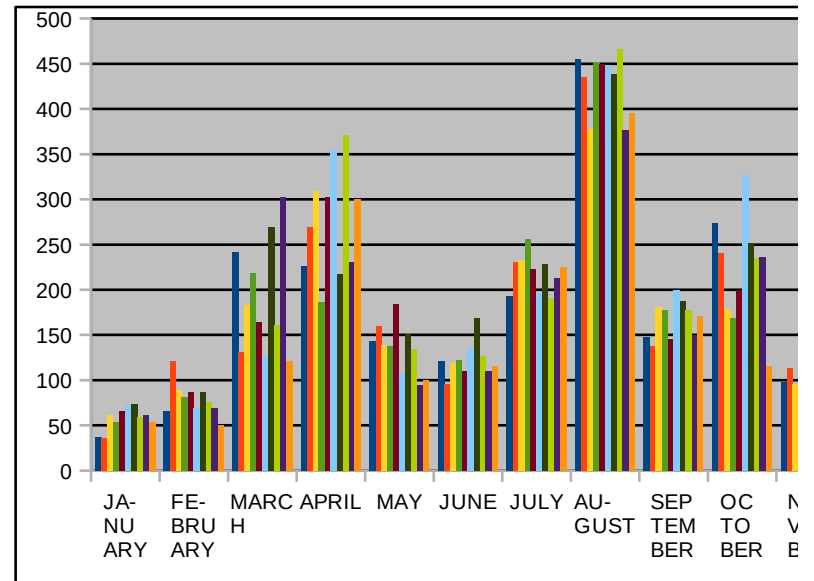

**Origin of the monthly consultations received to the Local Tourist Office of Montblanc.**

\*\*\* The numbers make reference to the consultations not to the number of people.

**CATALANS**

MONTH	2010	2011	2012	2013	2014	2015	2016	2017	2018	2019
JANUARY	230	241	288	263	250	317	334	259	350	225
FEBRUARY	303	512	425	351	432	372	435	353	353	288
MARCH	454	529	646	864	522	414	641	460	703	251
APRIL	1554	1224	2092	1617	1600	2155	1810	2000	1371	1136
MAY	824	883	447	410	1289	396	540	487	363	540
JUNE	206	279	242	307	273	1861	1909	1113	1110	1189
JULY	302	295	339	316	291	304	301	422	413	269
AUGUST	765	767	682	858	820	805	733	911	848	775
SEPTEMBER	466	384	806	684	491	568	507	444	384	700
OCTOBER	3583	3192	4006	3596	4474	5599	4334	5732	4137	2982
NOVEMBER	276	357	690	855	366	325	311	357	377	275
DECEMBER	312	479	355	383	370	412	379	357	435	478
<b>TOTAL</b>	<b>9275</b>	<b>9142</b>	<b>11018</b>	<b>10504</b>	<b>11178</b>	<b>13528</b>	<b>12234</b>	<b>12895</b>	<b>10844</b>	<b>9108</b>

**SPANISH**

MONTH	2010	2011	2012	2013	2014	2015	2016	2017	2018	2019
JANUARY	37	36	61	53	66	72	74	59	61	54
FEBRUARY	66	121	89	81	87	69	87	76	69	50
MARCH	242	131	183	219	164	127	269	161	303	121
APRIL	226	269	309	186	303	354	217	371	230	300
MAY	143	160	139	137	184	107	151	134	95	100
JUNE	121	96	119	122	110	136	169	127	110	115
JULY	193	231	233	256	223	196	228	191	213	225
AUGUST	455	435	378	452	449	448	438	466	377	395
SEPTEMBER	148	138	181	178	145	199	187	178	150	171
OCTOBER	274	240	179	169	199	327	251	235	236	116
NOVEMBER	98	114	96	150	88	68	92	77	107	70
DECEMBER	92	108	75	92	80	93	113	86	81	126
<b>TOTAL</b>	<b>2095</b>	<b>2079</b>	<b>2042</b>	<b>2095</b>	<b>2098</b>	<b>2196</b>	<b>2276</b>	<b>2161</b>	<b>2032</b>	<b>1843</b>