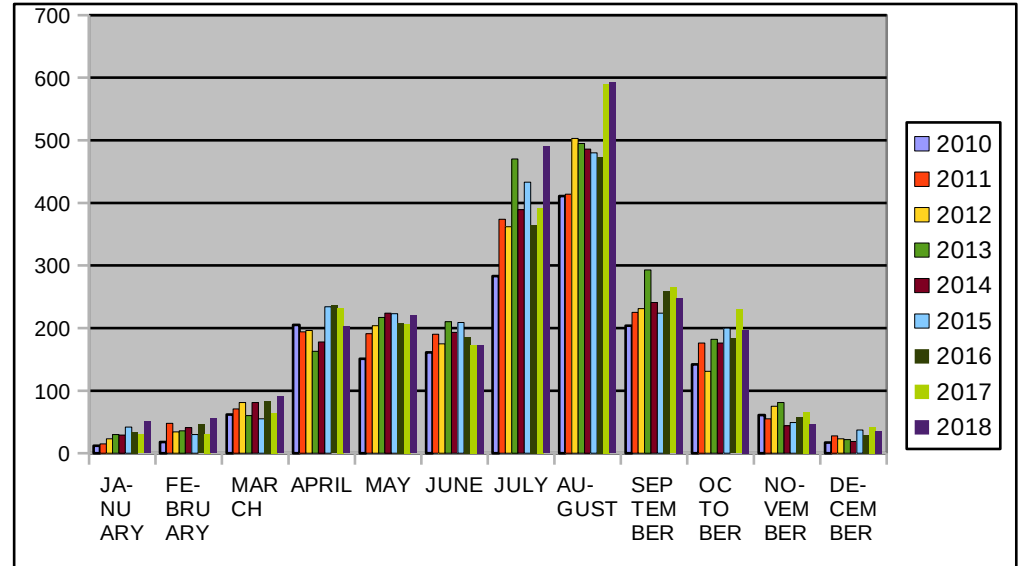

EUROPEANS

MONTH	2010	2011	2012	2013	2014	2015	2016	2017	2018
JANUARY	12	15	23	30	29	42	34	30	51
FEBRUARY	18	48	34	36	41	30	46	31	56
MARCH	62	71	81	60	81	55	83	64	91
APRIL	205	194	196	163	178	234	236	232	203
MAY	151	191	204	217	224	223	208	207	220
JUNE	161	190	175	210	193	209	186	173	173
JULY	283	374	362	470	389	433	365	392	490
AUGUST	411	414	503	495	486	480	473	590	592
SEPTEMBER	204	225	231	293	241	224	259	265	248
OCTOBER	142	176	131	182	176	200	183	230	197
NOVEMBER	61	55	75	81	44	49	58	66	47
DECEMBER	17	28	23	22	19	37	29	42	36
TOTAL	1727	1981	2038	2259	2101	2216	2160	2322	2404