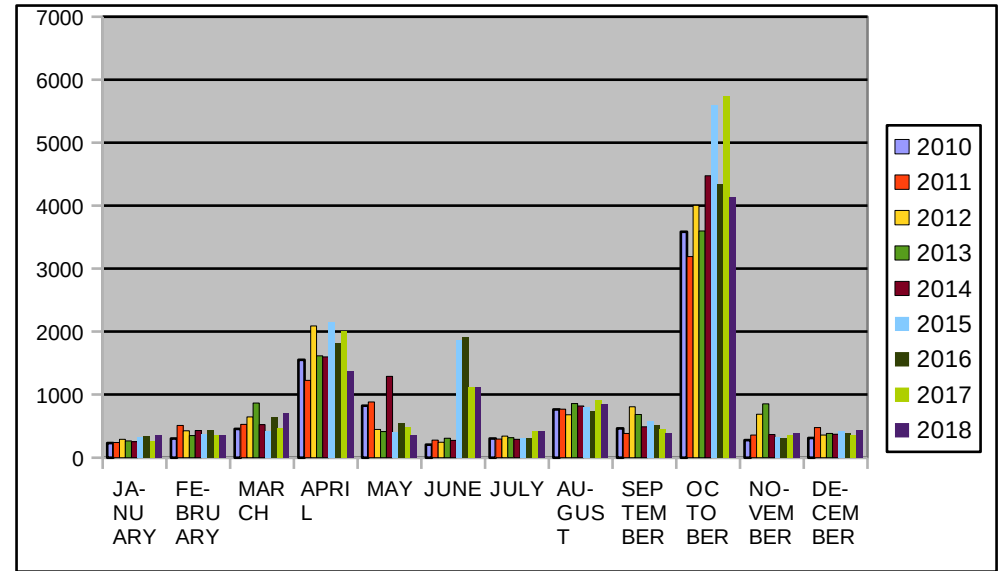

Origin of the monthly consultations received to the Local Tourist Office of Montblanc.

*** The numbers make reference to the consultations not to the number of people.

CATALANS

MONTH	2010	2011	2012	2013	2014	2015	2016	2017	2018
JANUARY	230	241	288	263	250	317	334	259	350
FEBRUARY	303	512	425	351	432	372	435	353	353
MARCH	454	529	646	864	522	414	641	460	703
APRIL	1554	1224	2092	1617	1600	2155	1810	2000	1371
MAY	824	883	447	410	1289	396	540	487	363
JUNE	206	279	242	307	273	1861	1909	1113	1110
JULY	302	295	339	316	291	304	301	422	413
AUGUST	765	767	682	858	820	805	733	911	848
SEPTEMBER	466	384	806	684	491	568	507	444	384
OCTOBER	3583	3192	4006	3596	4474	5599	4334	5732	4137
NOVEMBER	276	357	690	855	366	325	311	357	377
DECEMBER	312	479	355	383	370	412	379	357	435
TOTAL	9275	9142	11018	10504	11178	13528	12234	12895	10844

SPANISH

MONTH	2010	2011	2012	2013	2014	2015	2016	2017	2018
JANUARY	37	36	61	53	66	72	74	59	61
FEBRUARY	66	121	89	81	87	69	87	76	69
MARCH	242	131	183	219	164	127	269	161	303
APRIL	226	269	309	186	303	354	217	371	230
MAY	143	160	139	137	184	107	151	134	95
JUNE	121	96	119	122	110	136	169	127	110
JULY	193	231	233	256	223	196	228	191	213
AUGUST	455	435	378	452	449	448	438	466	377
SEPTEMBER	148	138	181	178	145	199	187	178	150
OCTOBER	274	240	179	169	199	327	251	235	236
NOVEMBER	98	114	96	150	88	68	92	77	107
DECEMBER	92	108	75	92	80	93	113	86	81
TOTAL	2095	2079	2042	2095	2098	2196	2276	2161	2032