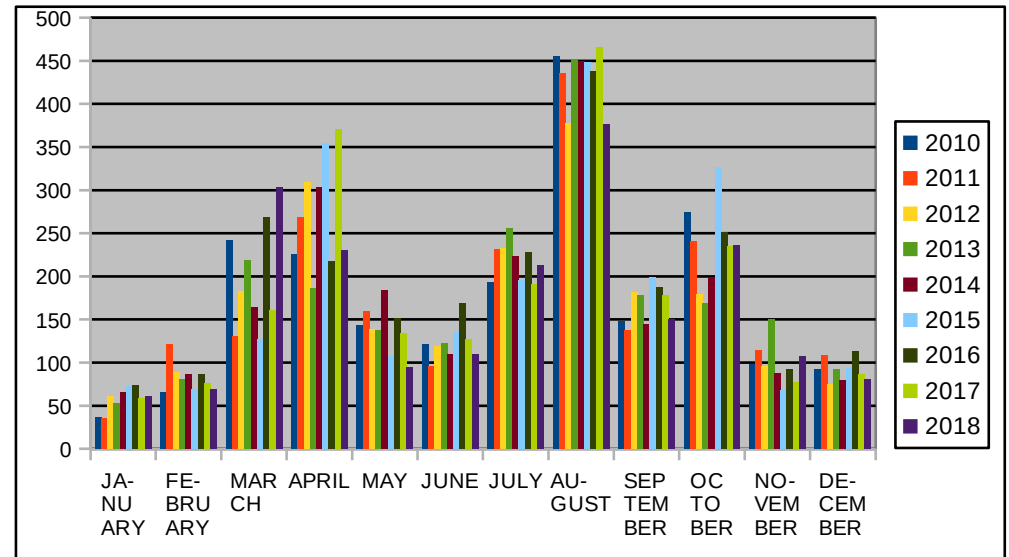

Origin of the monthly consultations received to the Local Tourist Office of Montblanc.

*** The numbers make reference to the consultations not to the number of people.

CATALANS

MONTH	2010	2011	2012	2013	2014	2015	2016	2017	2018
JANUARY	230	241	288	263	250	317	334	259	350
FEBRUARY	303	512	425	351	432	372	435	353	353
MARCH	454	529	646	864	522	414	641	460	703
APRIL	1554	1224	2092	1617	1600	2155	1810	2000	1371
MAY	824	883	447	410	1289	396	540	487	363
JUNE	206	279	242	307	273	1861	1909	1113	1110
JULY	302	295	339	316	291	304	301	422	413
AUGUST	765	767	682	858	820	805	733	911	848
SEPTEMBER	466	384	806	684	491	568	507	444	384
OCTOBER	3583	3192	4006	3596	4474	5599	4334	5732	4137
NOVEMBER	276	357	690	855	366	325	311	357	377
DECEMBER	312	479	355	383	370	412	379	357	435
TOTAL	9275	9142	11018	10504	11178	13528	12234	12895	10844

SPANISH

MONTH	2010	2011	2012	2013	2014	2015	2016	2017	2018
JANUARY	37	36	61	53	66	72	74	59	61
FEBRUARY	66	121	89	81	87	69	87	76	69
MARCH	242	131	183	219	164	127	269	161	303
APRIL	226	269	309	186	303	354	217	371	230
MAY	143	160	139	137	184	107	151	134	95
JUNE	121	96	119	122	110	136	169	127	110
JULY	193	231	233	256	223	196	228	191	213
AUGUST	455	435	378	452	449	448	438	466	377
SEPTEMBER	148	138	181	178	145	199	187	178	150
OCTOBER	274	240	179	169	199	327	251	235	236
NOVEMBER	98	114	96	150	88	68	92	77	107
DECEMBER	92	108	75	92	80	93	113	86	81
TOTAL	2095	2079	2042	2095	2098	2196	2276	2161	2032