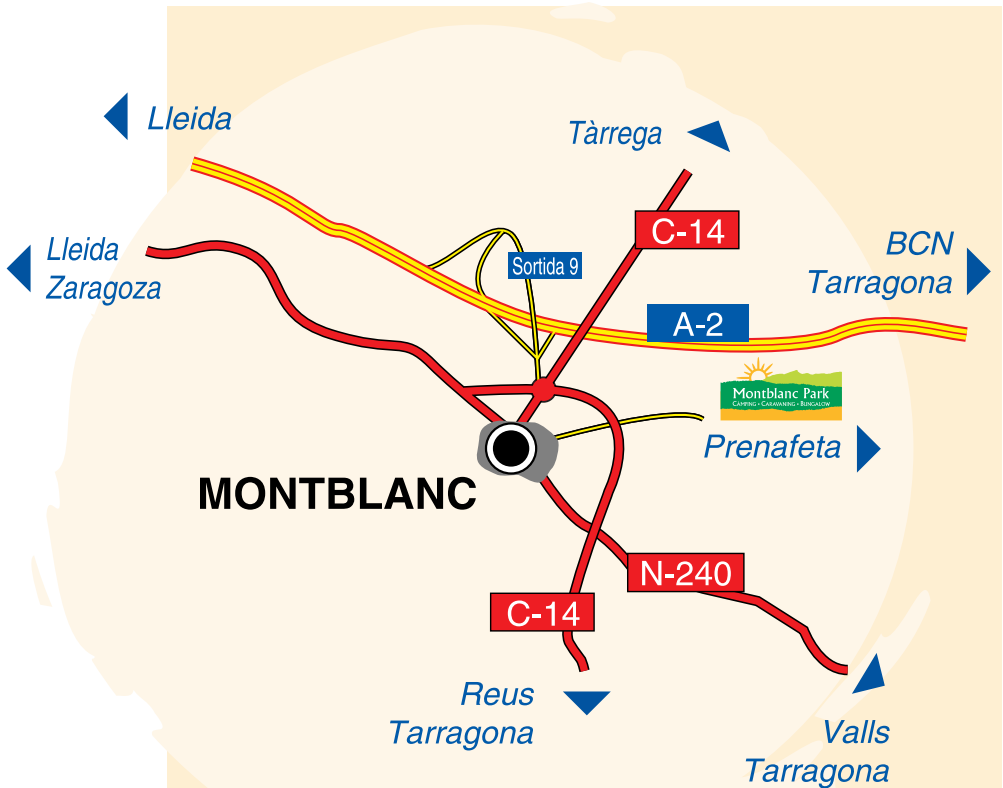

EL MOLÍ del Mallol

r e s t a u r a n t

Muralla Sta. Anna, 2 - Ctra. N-240, km. 36,5
Tel. 977 86 05 91 - 43400 MONTBLANC
mallolrestauracio@molimallol.com
www.molimallol.com

Montblanc

Oficina Municipal de Turisme